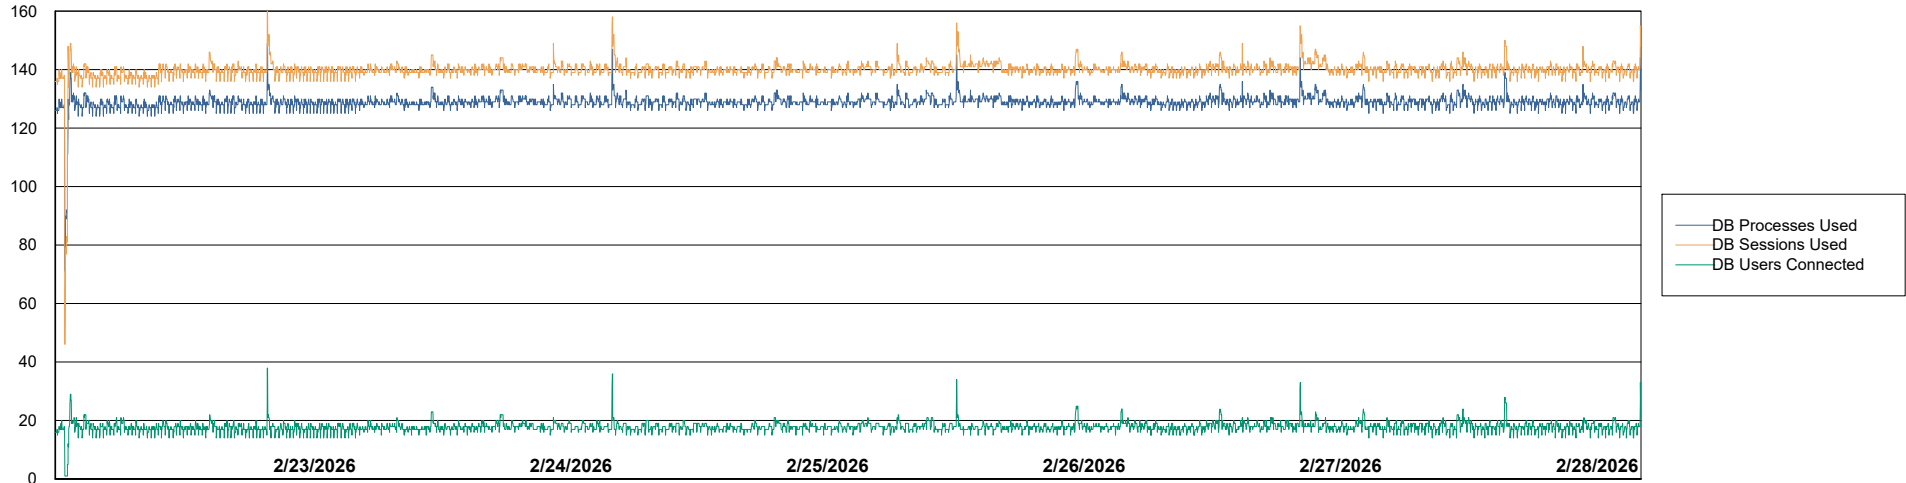

Database Performance HUE_PRD_S-ORABI2024_ABS1