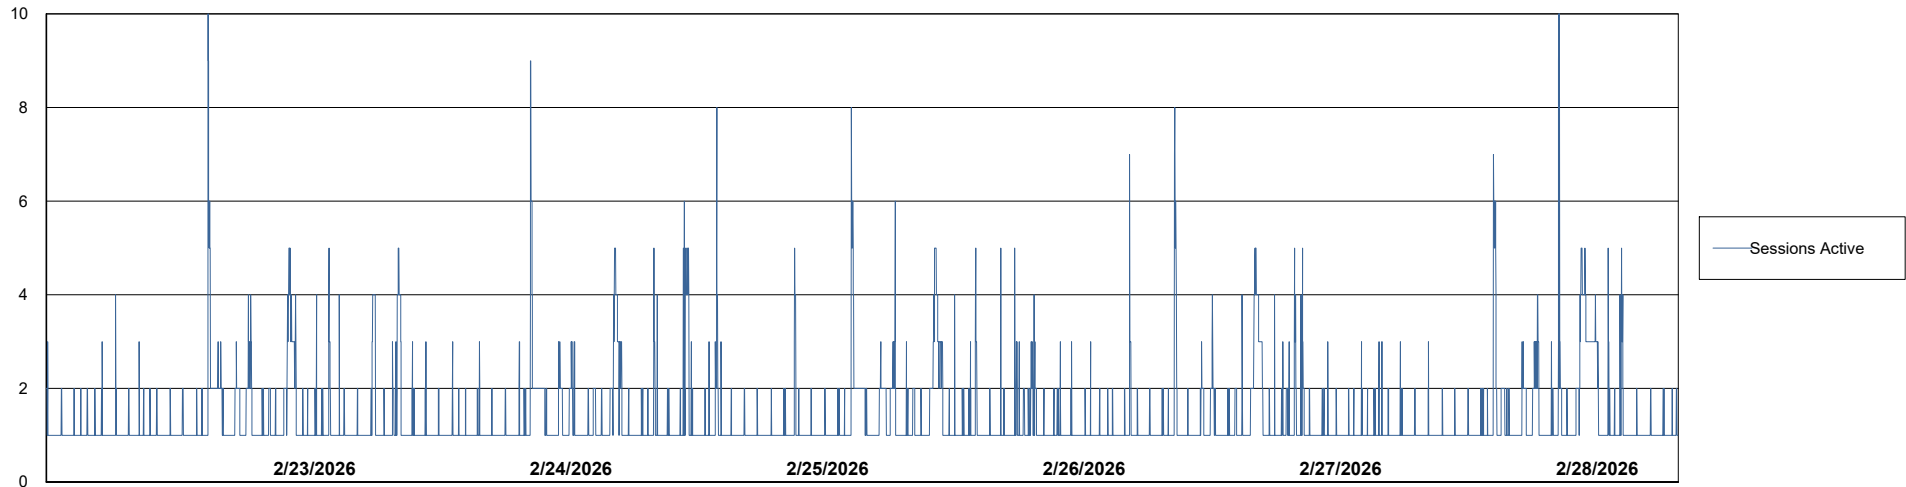

Database Performance ELI_PRD_FRASEQXPRDDB04-BI_ABS1