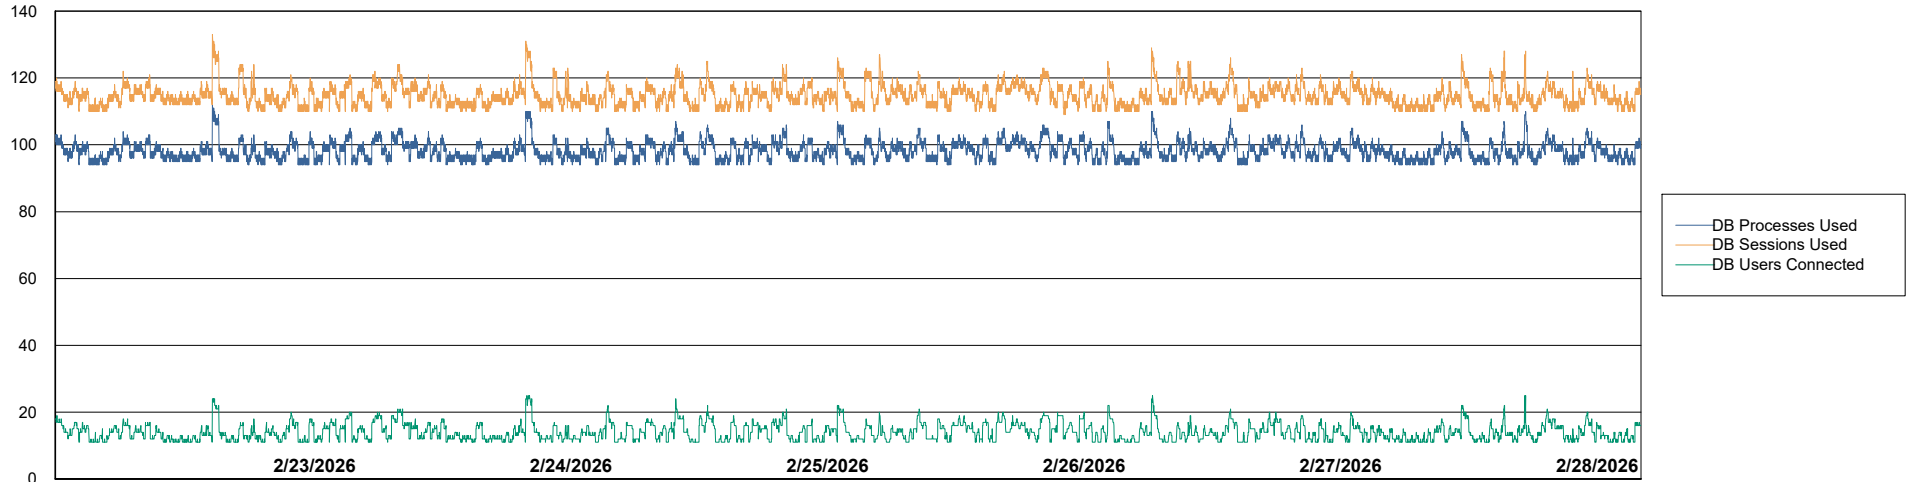

Database Performance ELI_PRD_FRASEQXPRDDB04-BI_ABS1