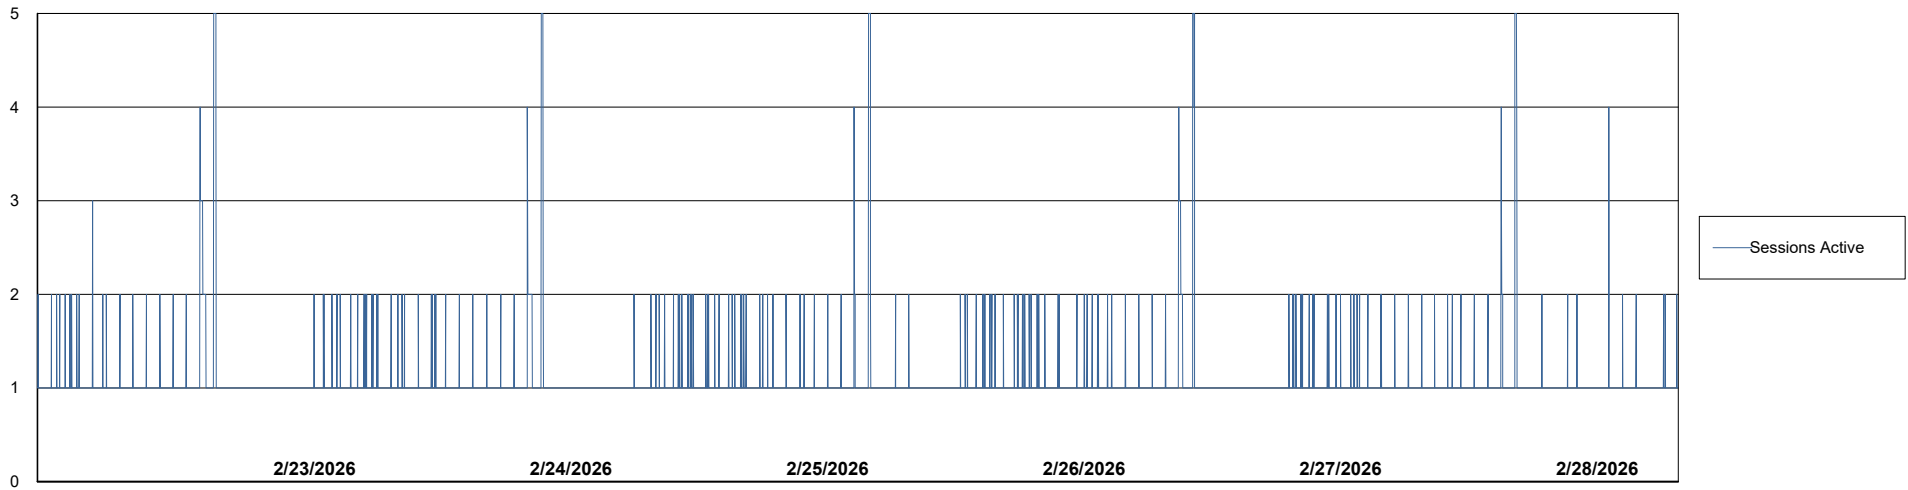

Database Performance DFD_PRD_DK-DC-SR-ABSDB_ABS1