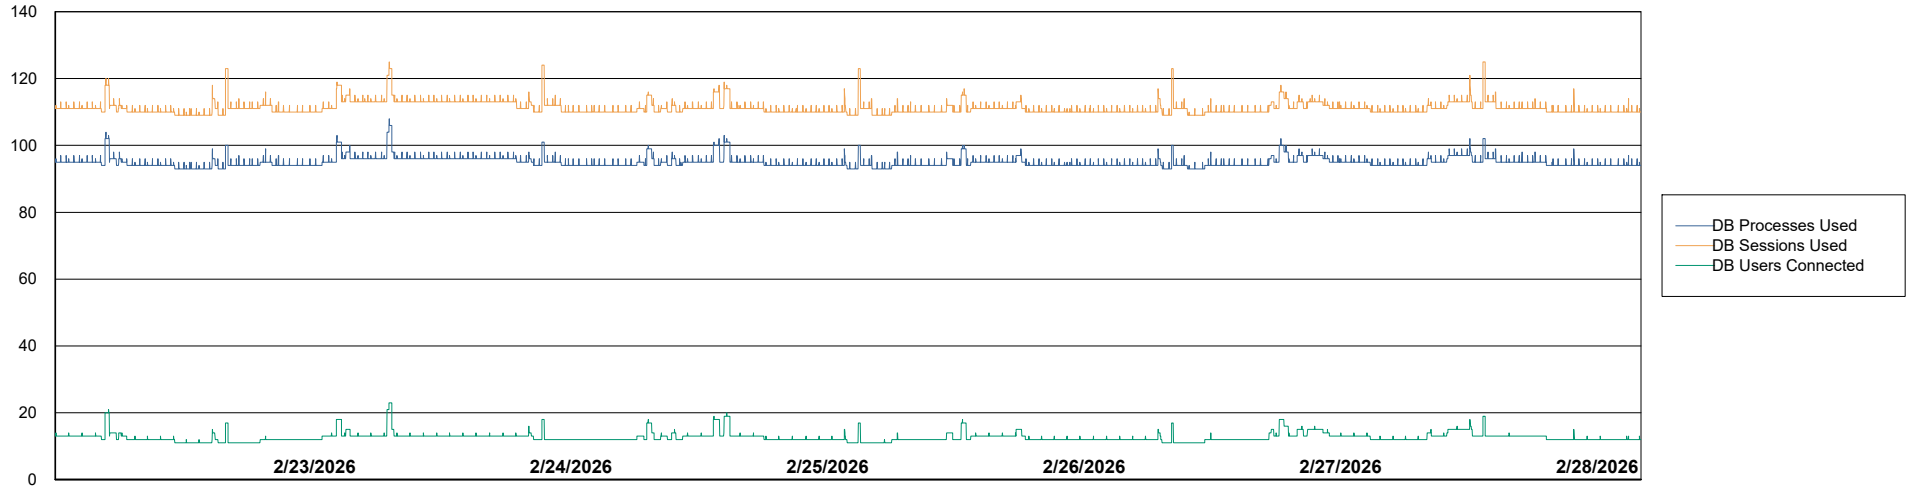

Database Performance DFD_PRD_DK-DC-SR-ABSDB_ABS1