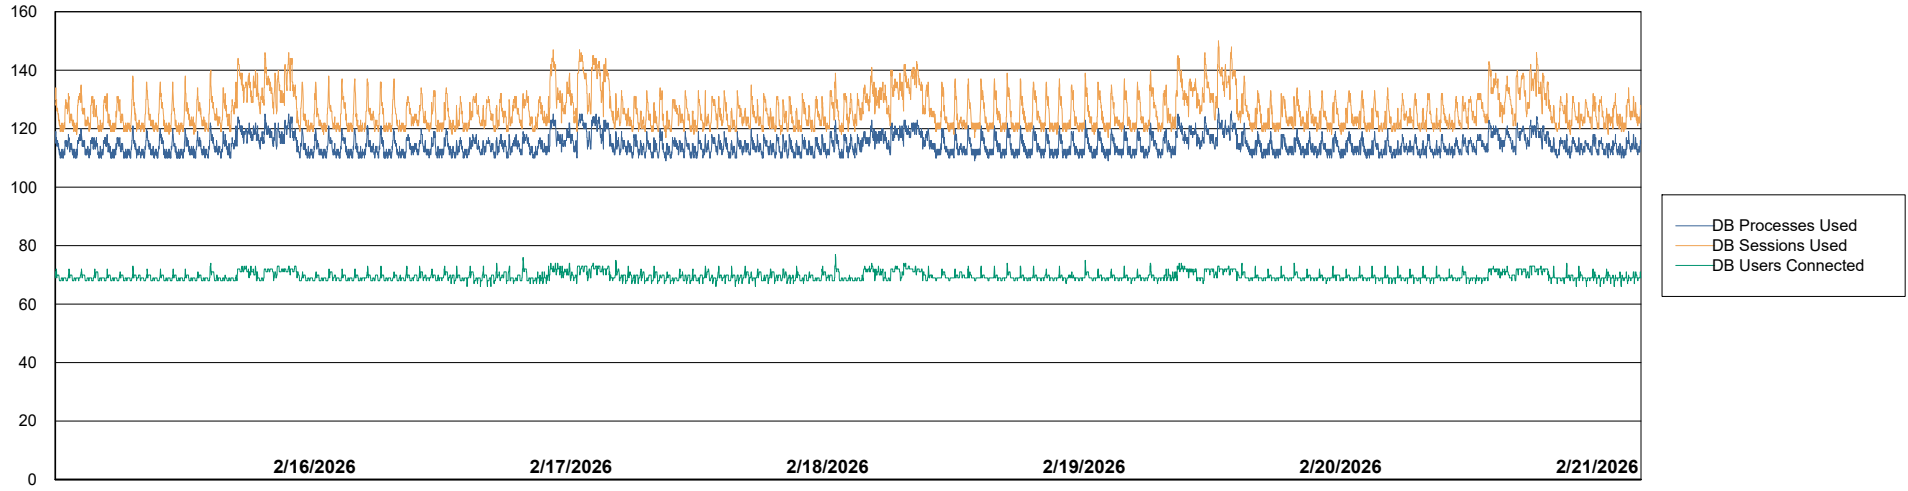

Database Performance VOS_PRD_ABSBI-2018_ABS1