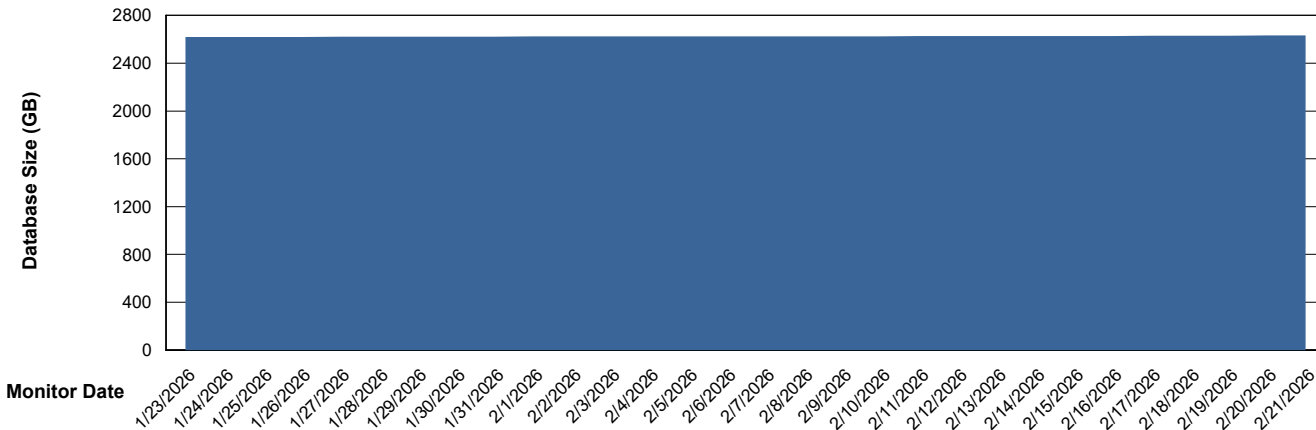

Weekly SLA Customer Report

Customer LTS(CleanLease)_Test
Database ID 127

Database Performance LTS_TST_CLSABSDB01T_ABST

Weekly SLA Customer Report

Customer LTS(CleanLease)_Test
 Database ID 127

DATABASE SIZE LTS_TST_CLSABSDB01T_ABST

Database growth over last month

Database Tablespace LTS_TST_CLSABSDB01T_ABST

Date	Tablespace Name	MaxFilesize (Gb)	Usedsize (Gb)	Percentage free
2/21/2026	ABSDATA	1,536	944	39
	INDX	2,656	1,669	37
2/20/2026	ABSDATA	1,536	944	39
	INDX	2,656	1,669	37
2/19/2026	ABSDATA	1,536	944	39
	INDX	2,656	1,668	37
2/18/2026	ABSDATA	1,536	944	39
	INDX	2,656	1,668	37
2/17/2026	ABSDATA	1,536	943	39
	INDX	2,656	1,668	37
2/16/2026	ABSDATA	1,536	943	39
	INDX	2,656	1,667	37
2/15/2026	ABSDATA	1,536	943	39
	INDX	2,656	1,667	37