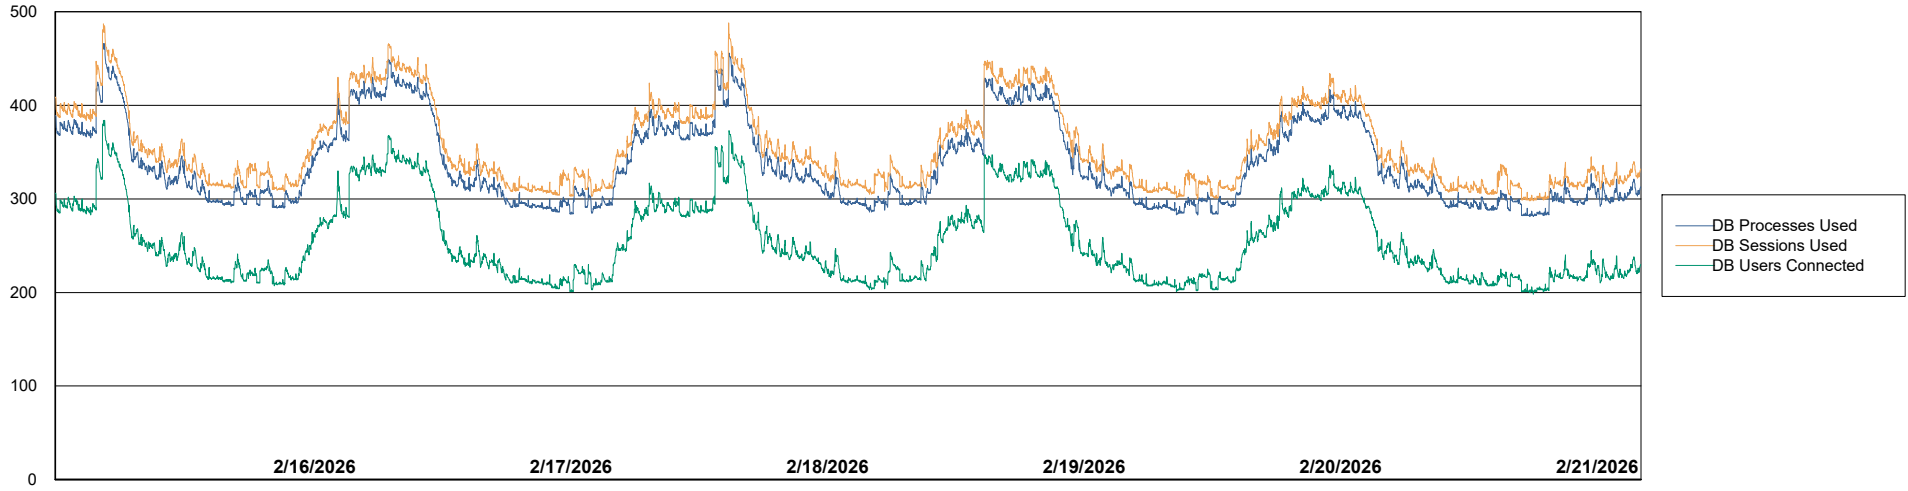

Database Performance LST-DBS7-AMS_DB_ABS1