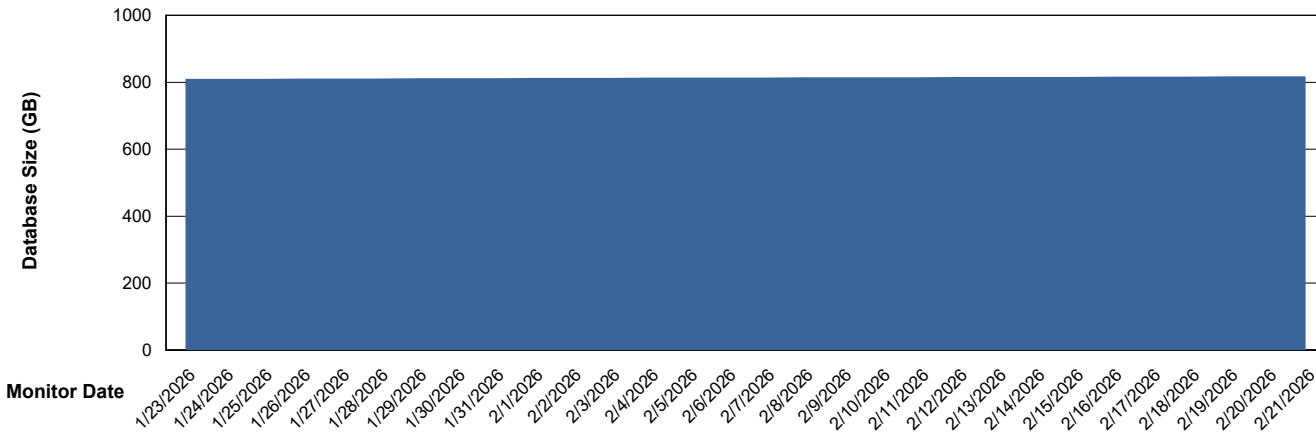

Database growth over last month

Database Tablespace LST-DBS7-AMS_DB_ABS1

Date	Tablespace Name	MaxFilesize (Gb)	Usedsize (Gb)	Percentage free
2/21/2026	ABSDATA	832	674	19
	INDX	174	128	27
2/20/2026	ABSDATA	832	673	19
	INDX	174	128	27
2/19/2026	ABSDATA	832	673	19
	INDX	174	128	27
2/18/2026	ABSDATA	832	673	19
	INDX	174	128	27
2/17/2026	ABSDATA	832	673	19
	INDX	174	127	27
2/16/2026	ABSDATA	832	672	19
	INDX	174	127	27
2/15/2026	ABSDATA	800	672	16
	INDX	174	127	27