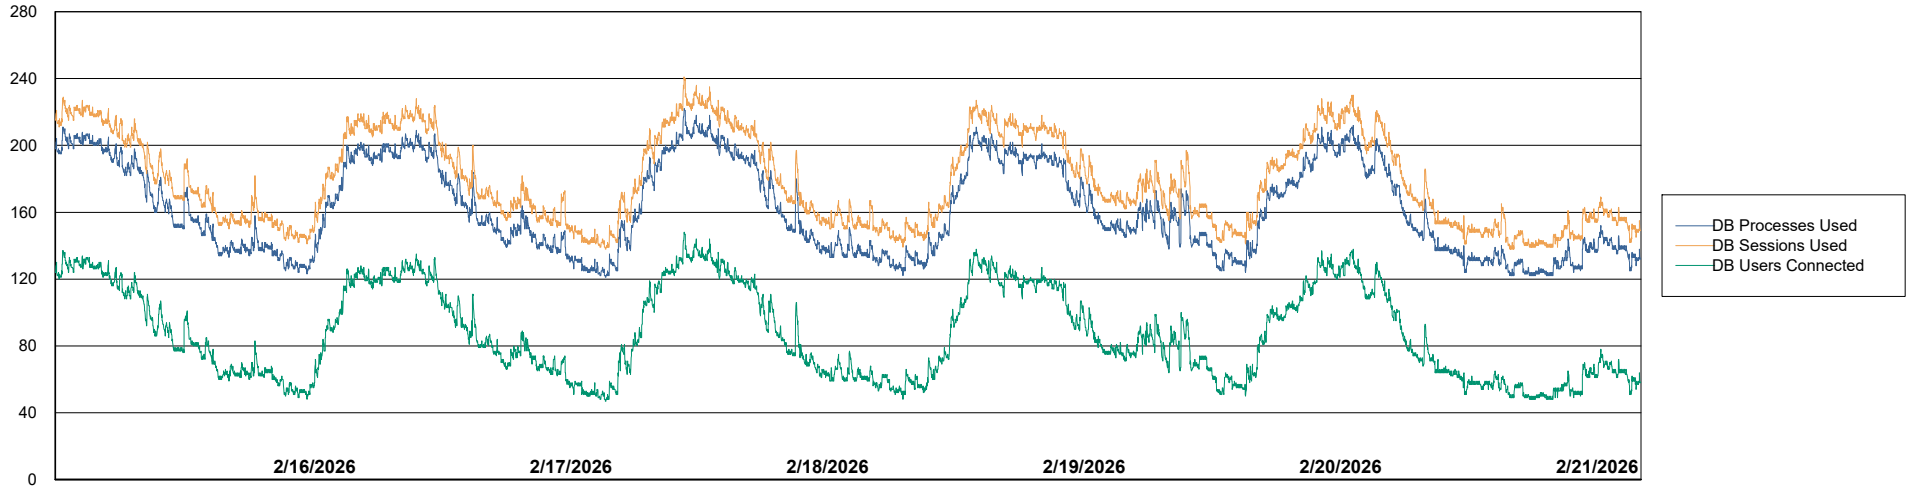

Database Performance LST-DBS3-AMS_DB_ABSME