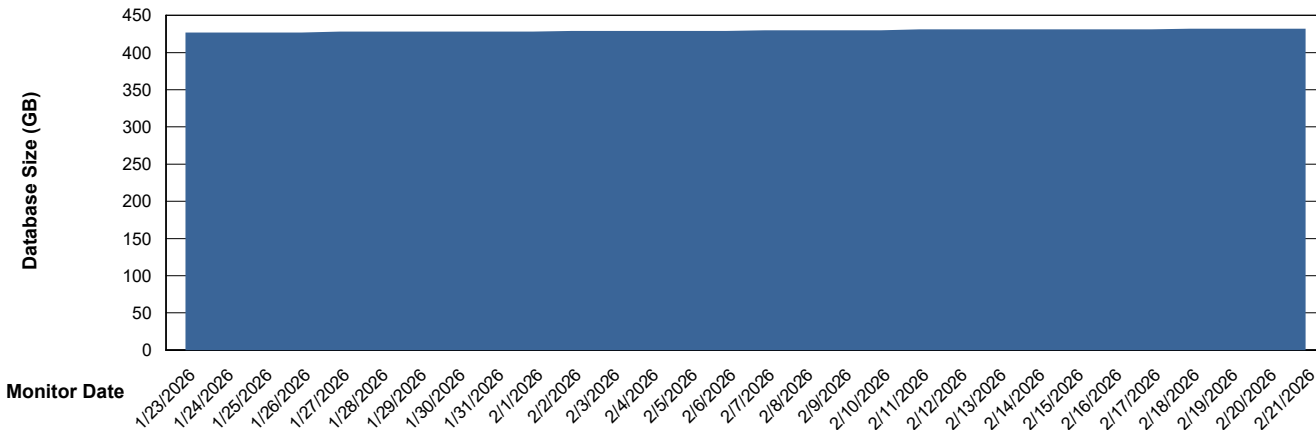

Database growth over last month

Database Tablespace LST-DBS3-AMS_DB_ABSME

Date	Tablespace Name	MaxFilesize (Gb)	Usedsize (Gb)	Percentage free
2/21/2026	ABSDATA	474	397	16
	INDX	120	29	76
2/20/2026	ABSDATA	474	397	16
	INDX	120	29	76
2/19/2026	ABSDATA	474	397	16
	INDX	120	29	76
2/18/2026	ABSDATA	474	397	16
	INDX	120	28	76
2/17/2026	ABSDATA	474	397	16
	INDX	120	28	76
2/16/2026	ABSDATA	474	396	16
	INDX	120	28	76
2/15/2026	ABSDATA	474	396	16
	INDX	120	28	76