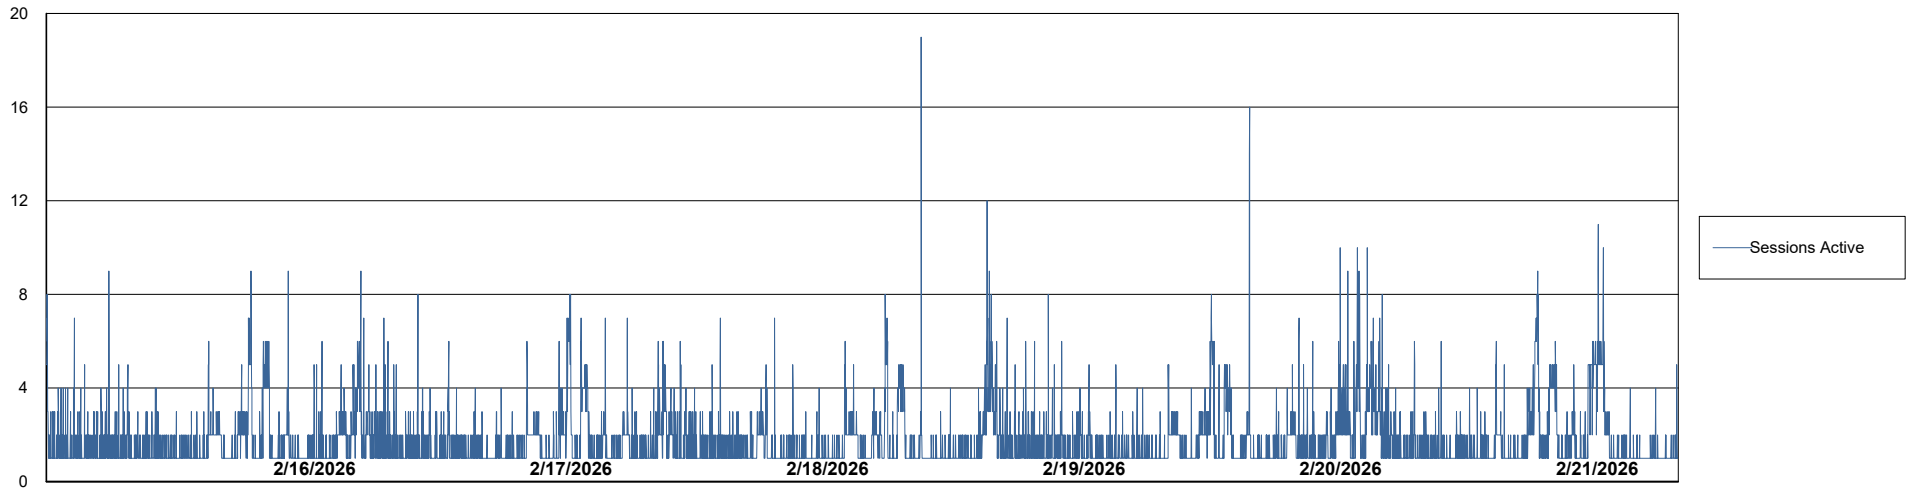

Database Performance LST-DBS3-AMS_DB_ABSME