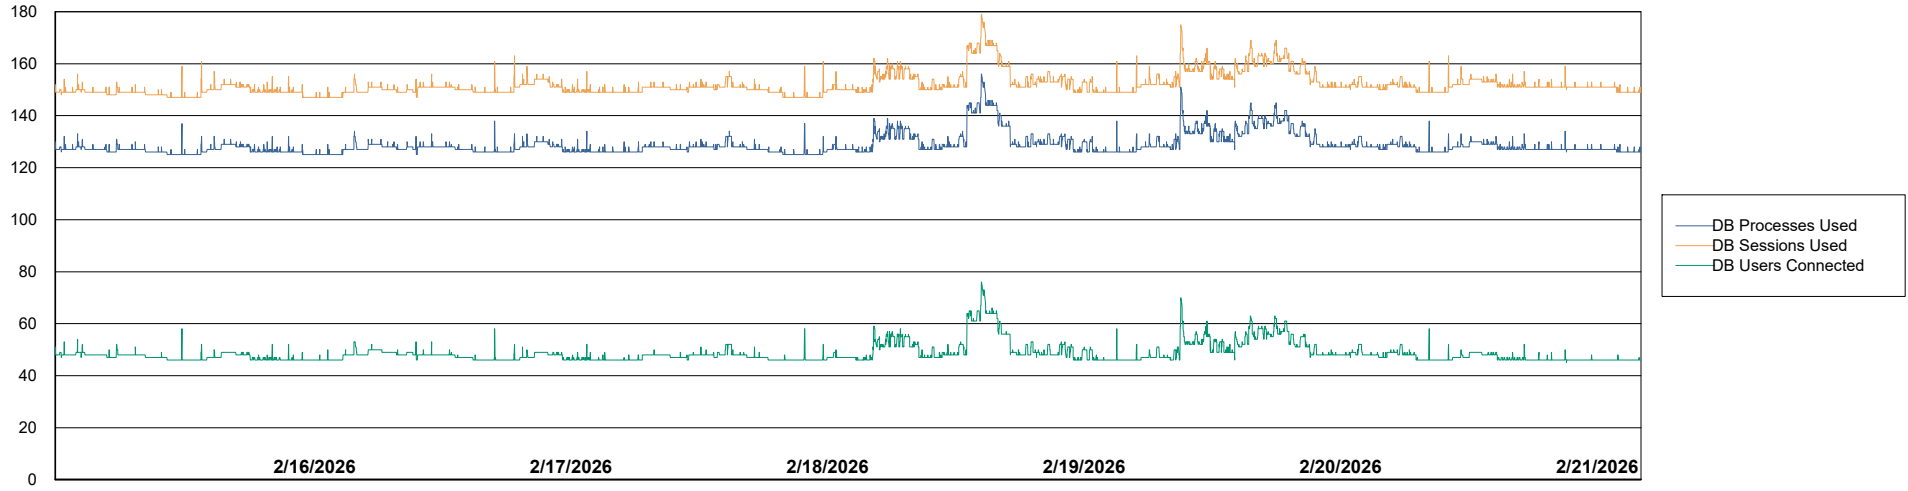

Database Performance LST-DBS1-AMS_DB_ABSCH