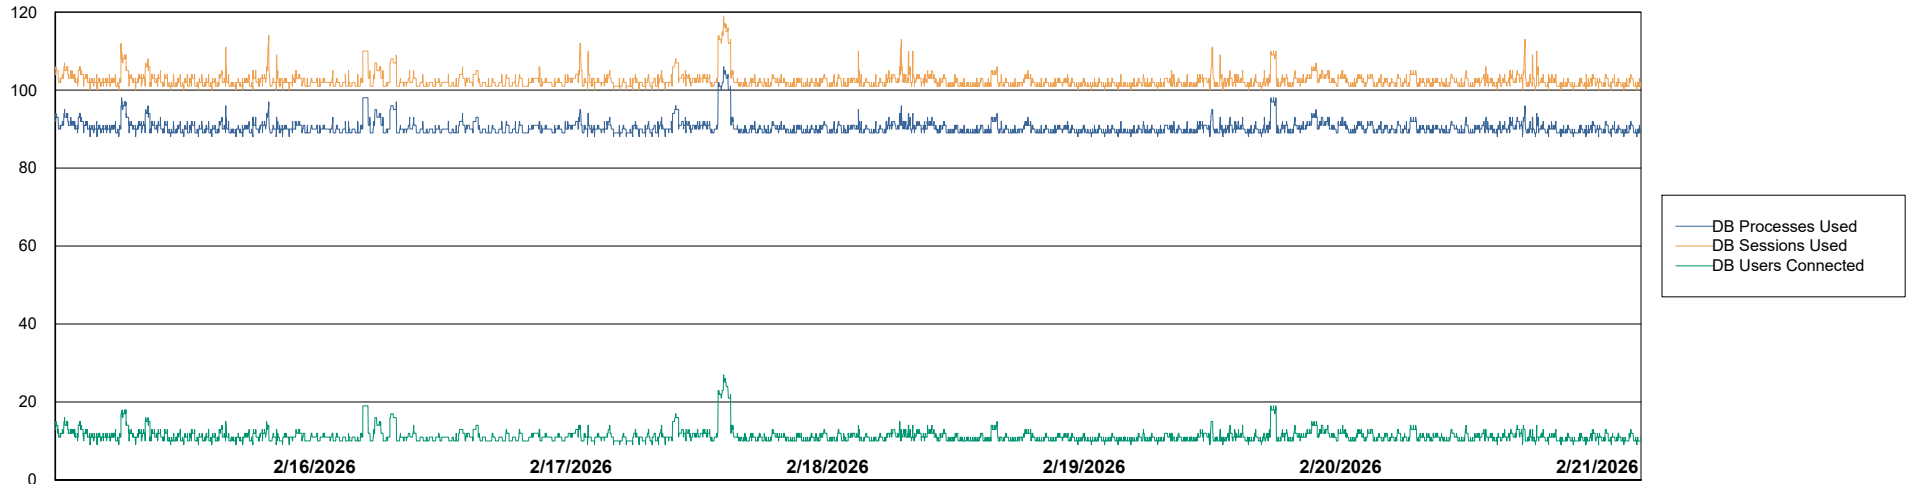

Database Performance LLG_ABSBI01_BI_PROD_ABS1