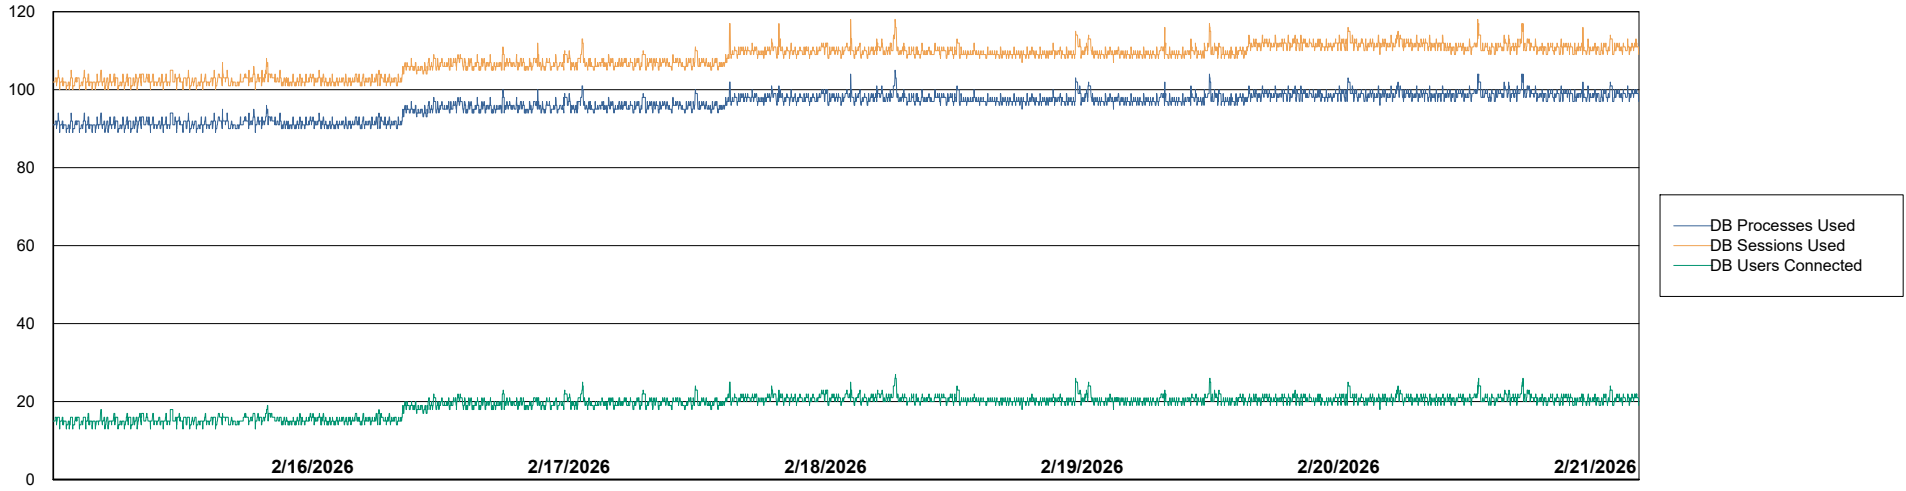

Database Performance Future JSG_PRD_HVL-VS-ABSOBI_DB_ABS1