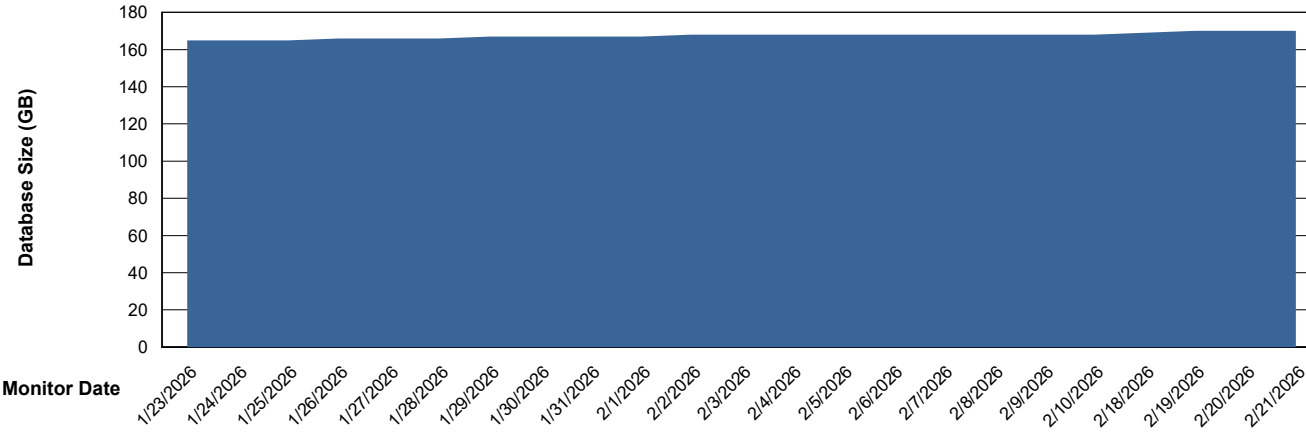

# Weekly SLA Customer Report

Customer HUE\_Production  
 Database ID 154

DATABASE SIZE HUE\_PRD\_S-ORAPROD2\_ABS1

Database growth over last month

Database Tablespace HUE\_PRD\_S-ORAPROD2\_ABS1

Date	Tablespace Name	MaxFilesize (Gb)	Usedsize (Gb)	Percentage free
2/21/2026	ABSDATA	256	148	42
	INDX	128	10	93
2/20/2026	ABSDATA	256	148	42
	INDX	128	10	93
2/19/2026	ABSDATA	256	148	42
	INDX	128	10	93
2/18/2026	ABSDATA	256	148	42
	INDX	128	10	93