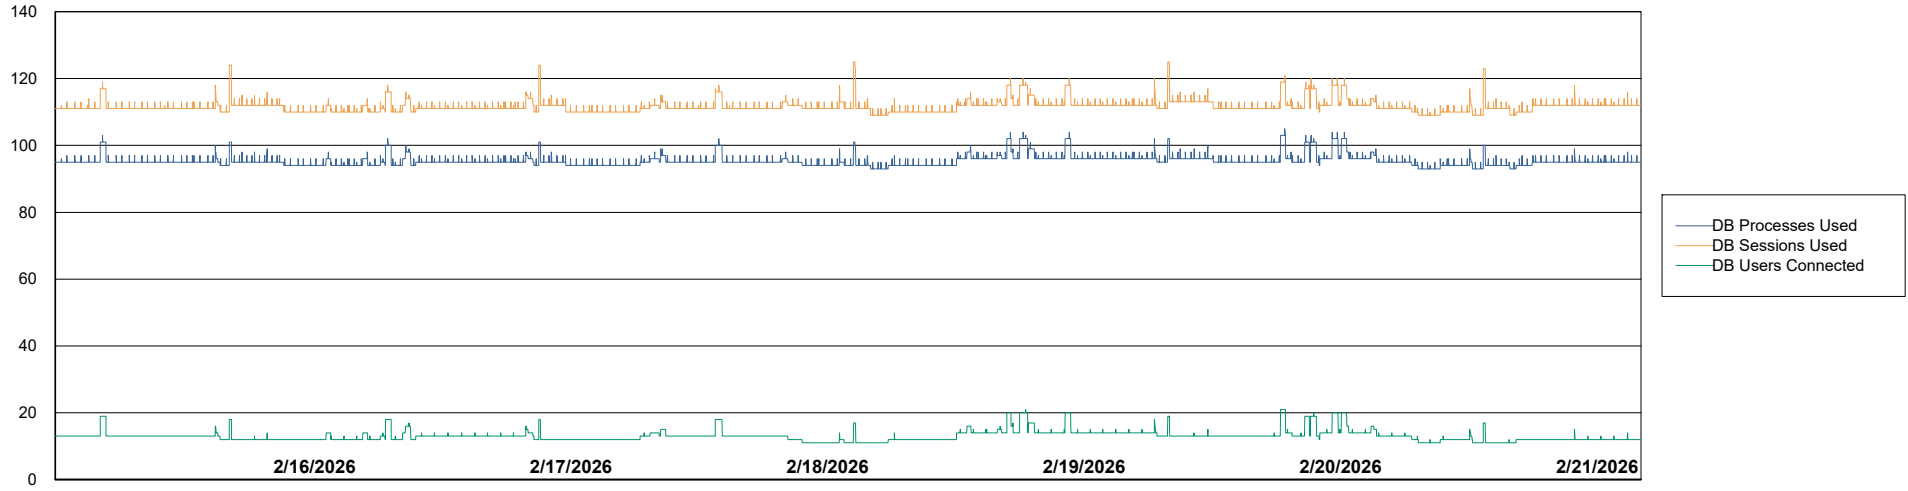

Harddisk Usage DFD_PRD_DK-DC-SR-ABSDB

	Free disk space on C: (%)	Total disk space on C: (Gb)	Used disk space on C: (Gb)	Free disk space on D: (%)	Total disk space on D: (Gb)	Used disk space on D: (Gb)	Free disk space on E: (%)	Total disk space on E: (Gb)	Used disk space on E: (Gb)
2/21/2026	79	200	41	37	800	503	87	400	53
2/20/2026	79	200	41	37	800	503	87	400	53
2/19/2026	79	200	41	37	800	503	87	400	53
2/18/2026	79	200	41	37	800	503	87	400	54
2/17/2026	79	200	41	37	800	503	87	400	53
2/16/2026	79	200	41	37	800	503	87	400	52
2/15/2026	79	200	41	37	800	503	87	400	53

Weekly SLA Customer Report

Customer DFD_Production
Database ID 39

Database Performance DFD_PRD_DK-DC-SR-ABSDB_ABS1

Weekly SLA Customer Report

Customer DFD_Production
 Database ID 39

DATABASE SIZE DFD_PRD_DK-DC-SR-ABSDB_ABS1