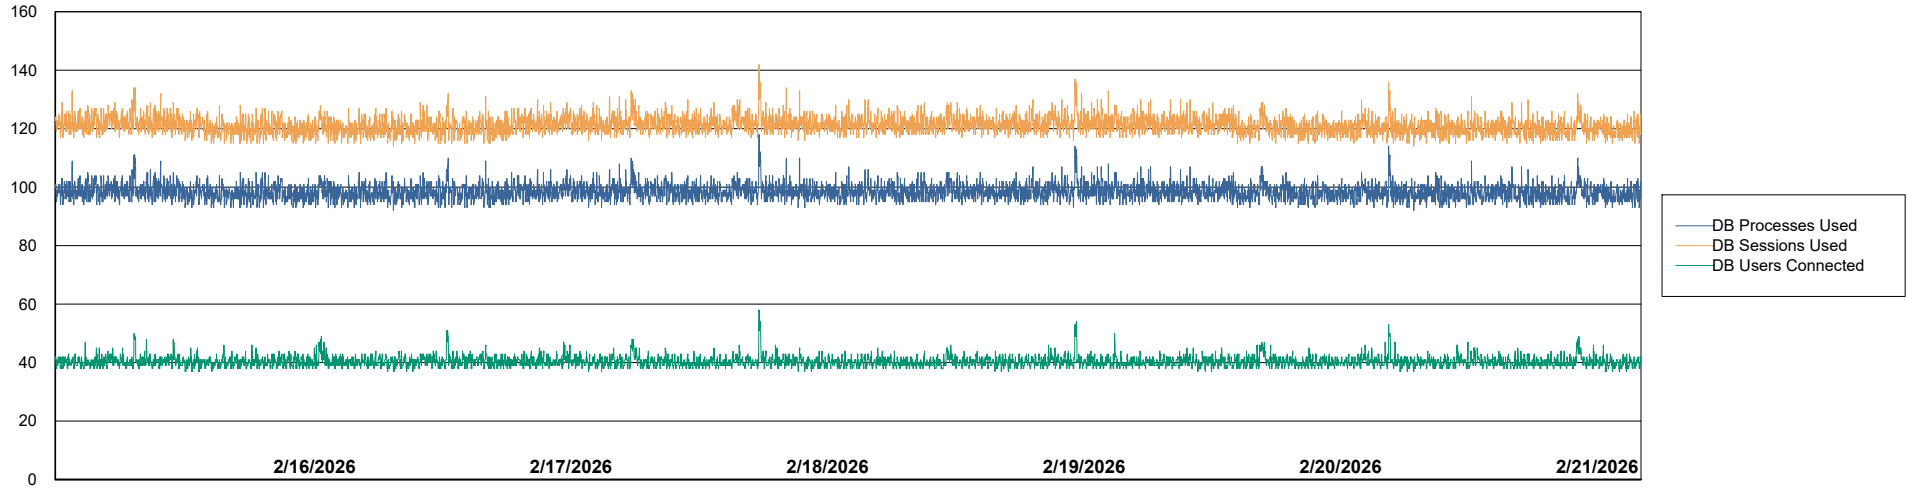

Database Performance AUJ_ABSEM3_DB