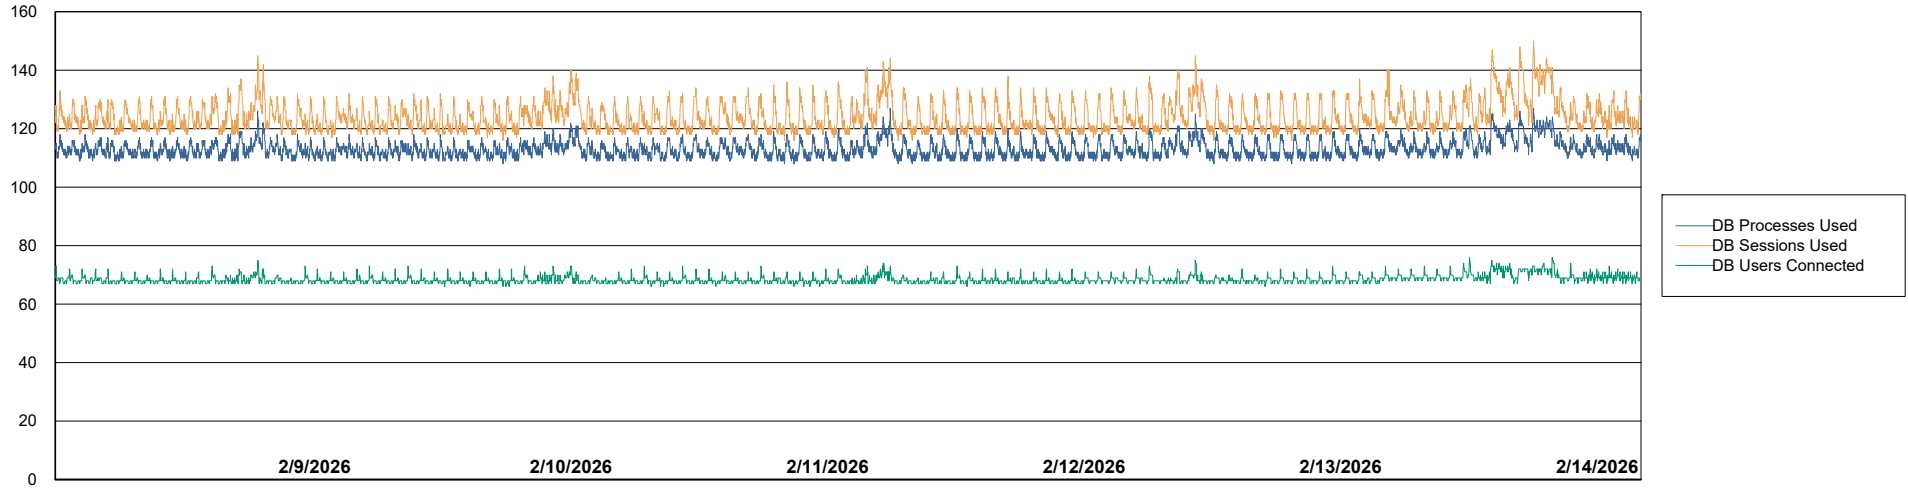

Database Performance VOS_PRD_ABSBI-2018_ABS1