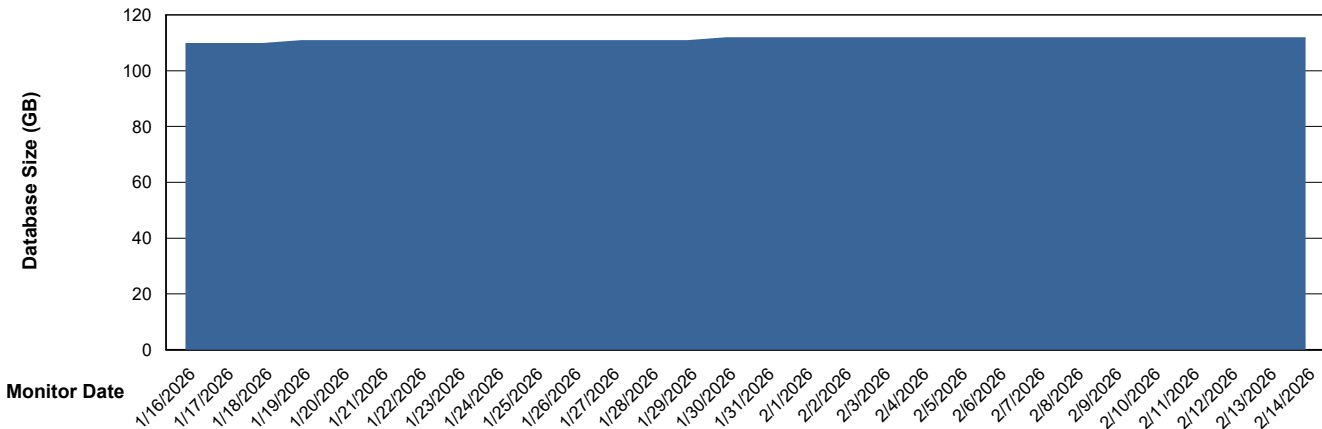

# Weekly SLA Customer Report

Customer RAS\_Production  
 Database ID 189

DATABASE SIZE RAS\_PRD\_NEDLIN-ST-APP01\_ABS1

Database growth over last month

Database Tablespace RAS\_PRD\_NEDLIN-ST-APP01\_ABS1

Date	Tablespace Name	MaxFilesize (Gb)	Usedsize (Gb)	Percentage free
2/14/2026	ABSDATA	128	26	80
	INDX	128	70	45
2/13/2026	ABSDATA	128	26	80
	INDX	128	70	45
2/12/2026	ABSDATA	128	26	80
	INDX	128	70	45
2/11/2026	ABSDATA	128	26	80
	INDX	128	70	45
2/10/2026	ABSDATA	128	26	80
	INDX	128	70	45
2/9/2026	ABSDATA	128	26	80
	INDX	128	70	45
2/8/2026	ABSDATA	128	26	80
	INDX	128	70	45