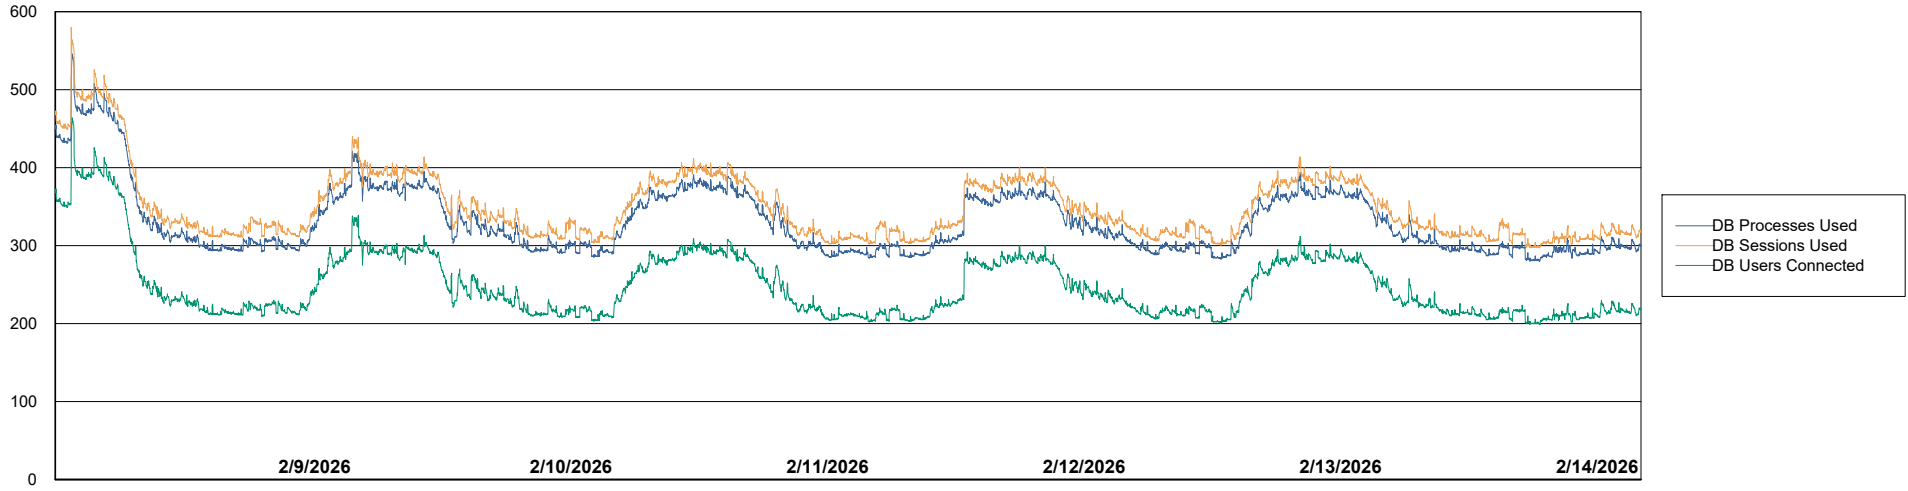

Database Performance LST-DBS7-AMS_DB_ABS1