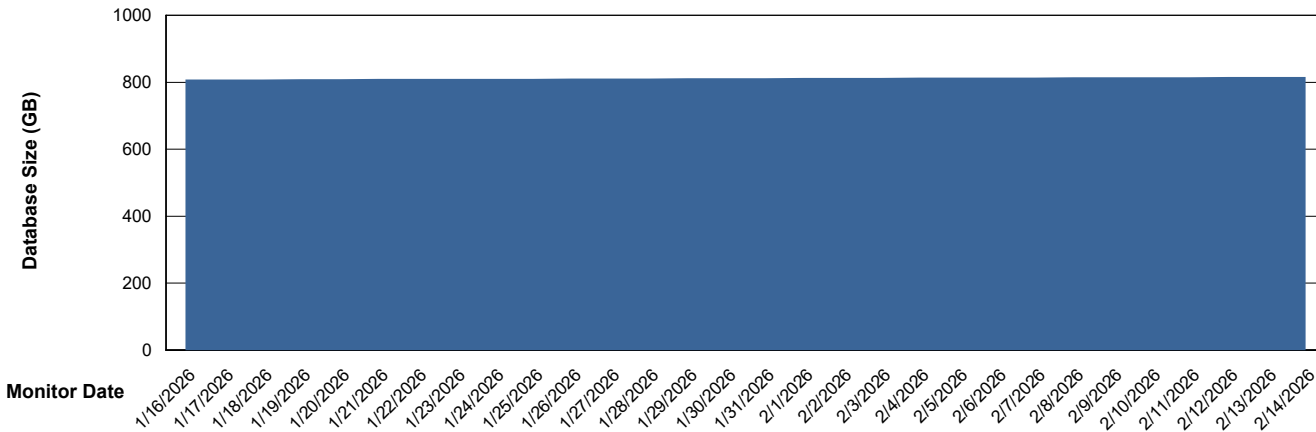

Database growth over last month

Database Tablespace LST-DBS7-AMS_DB_ABS1

Date	Tablespace Name	MaxFilesize (Gb)	Usedsize (Gb)	Percentage free
2/14/2026	ABSDATA	800	672	16
	INDX	174	127	27
2/13/2026	ABSDATA	800	672	16
	INDX	174	127	27
2/12/2026	ABSDATA	800	672	16
	INDX	174	127	27
2/11/2026	ABSDATA	800	672	16
	INDX	174	127	27
2/10/2026	ABSDATA	800	671	16
	INDX	174	127	27
2/9/2026	ABSDATA	800	671	16
	INDX	174	127	27
2/8/2026	ABSDATA	800	671	16
	INDX	174	127	27