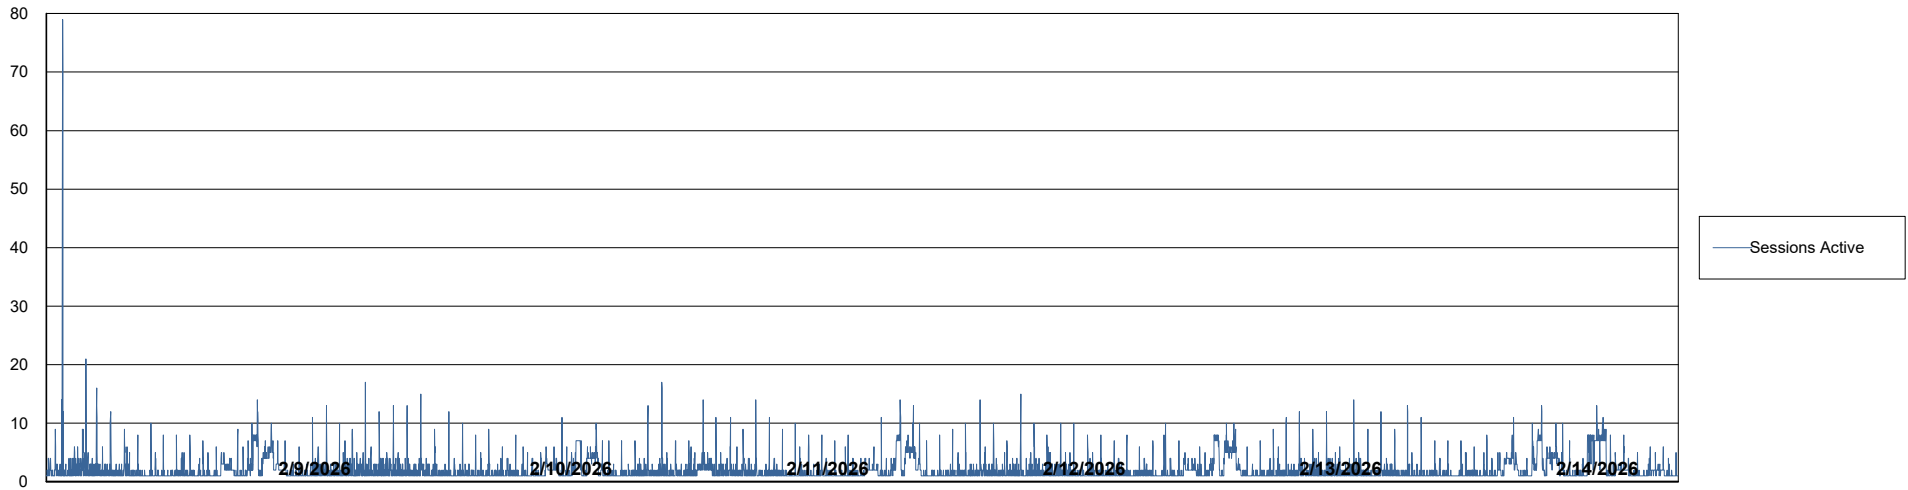

Database Performance LST-DBS7-AMS_DB_ABS1