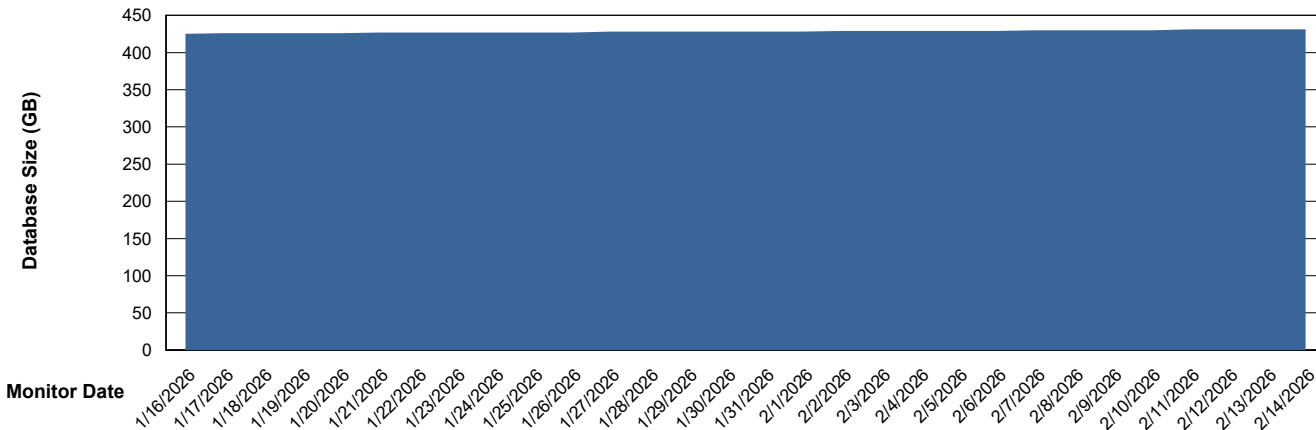

Database growth over last month

Database Tablespace LST-DBS3-AMS_DB_ABSME

Date	Tablespace Name	MaxFilesize (Gb)	Usedsize (Gb)	Percentage free
2/14/2026	ABSDATA	474	396	16
	INDX	120	28	76
2/13/2026	ABSDATA	474	396	16
	INDX	120	28	76
2/12/2026	ABSDATA	474	396	16
	INDX	120	28	76
2/11/2026	ABSDATA	474	396	16
	INDX	120	28	76
2/10/2026	ABSDATA	474	395	17
	INDX	120	28	76
2/9/2026	ABSDATA	474	395	17
	INDX	120	28	76
2/8/2026	ABSDATA	474	395	17
	INDX	120	28	76