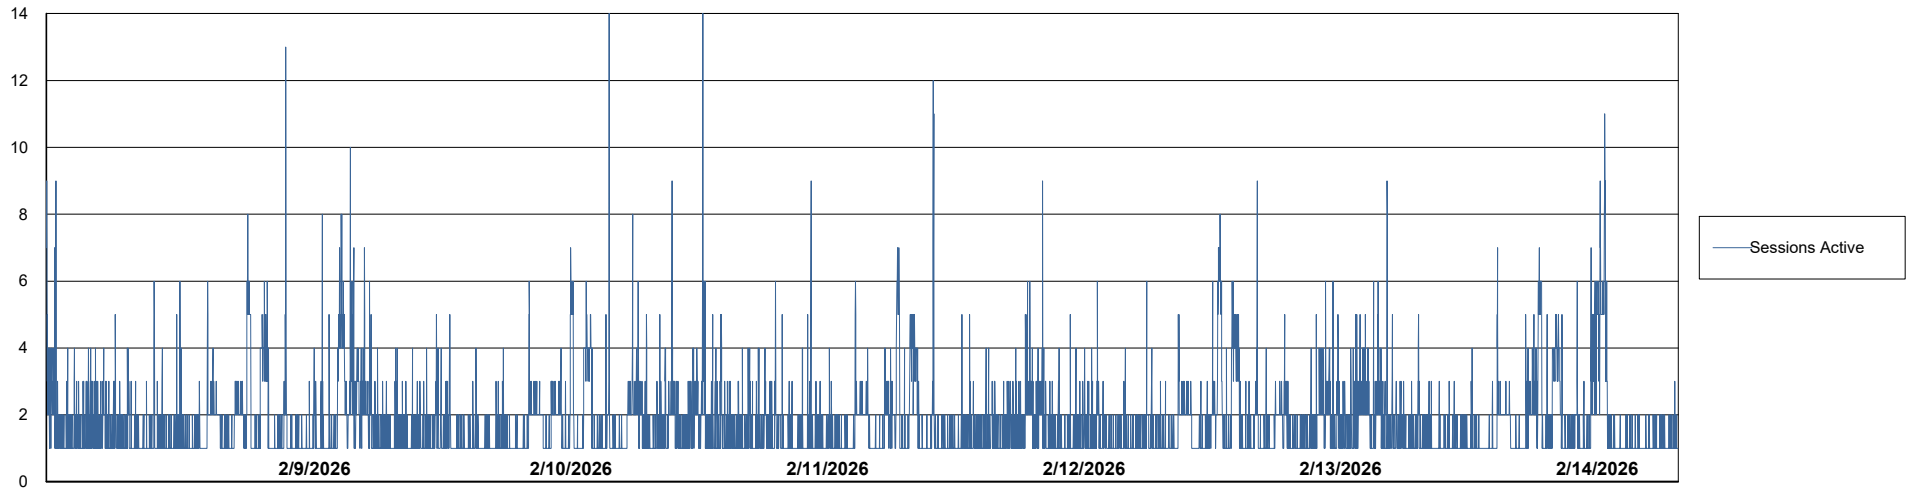

Database Performance LST-DBS3-AMS_DB_ABSME