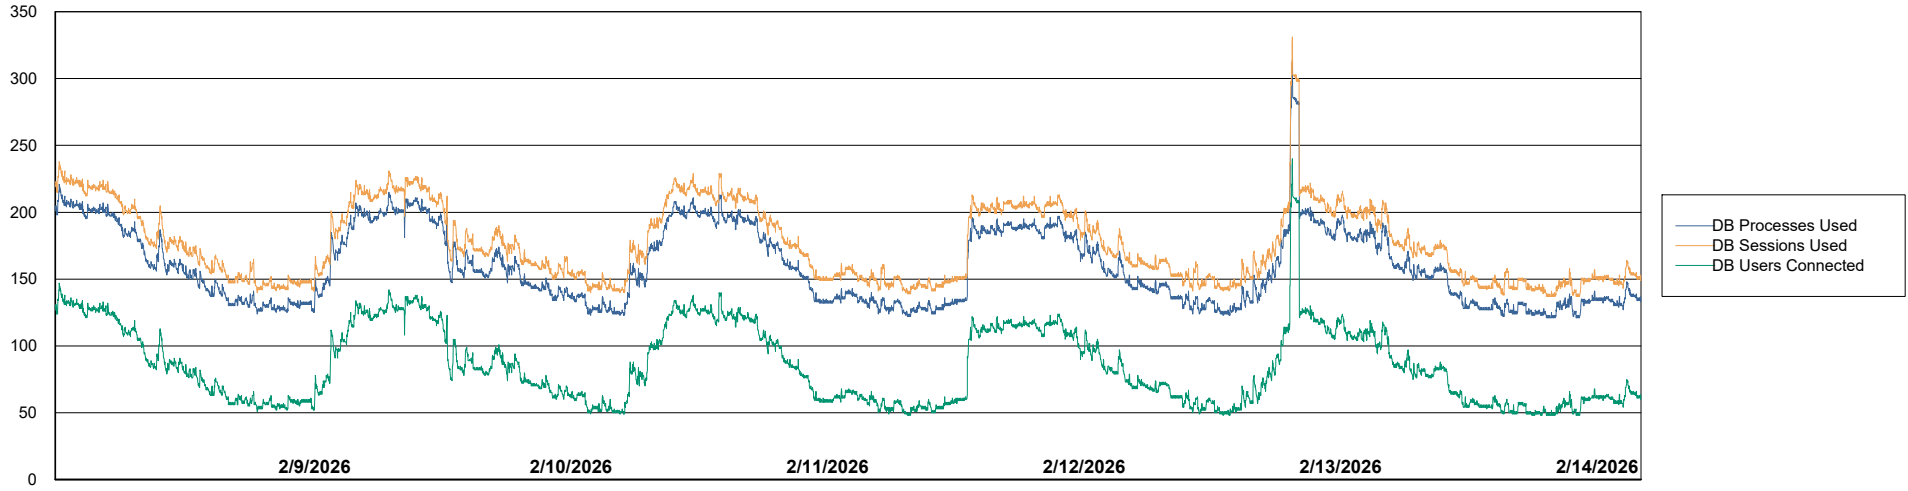

Database Performance LST-DBS3-AMS_DB_ABSME