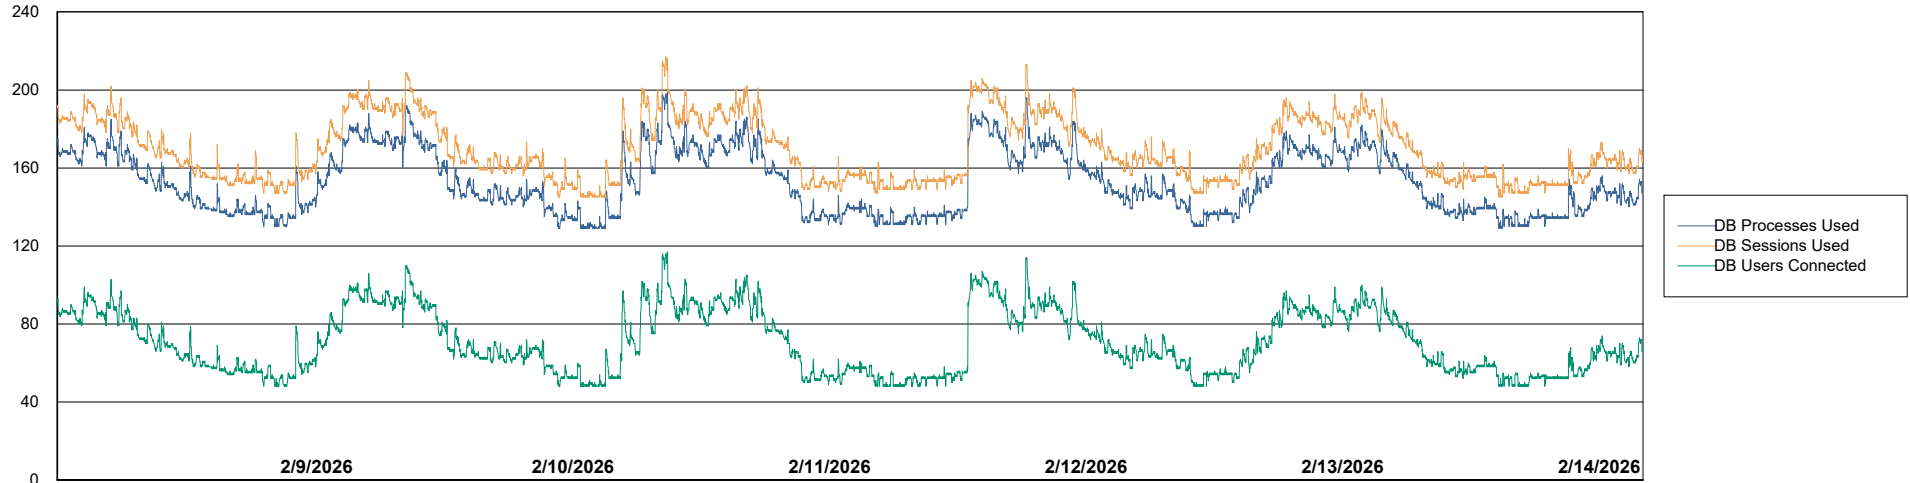

Database Performance LST-DBS6-AMS_DB_ABSEE2