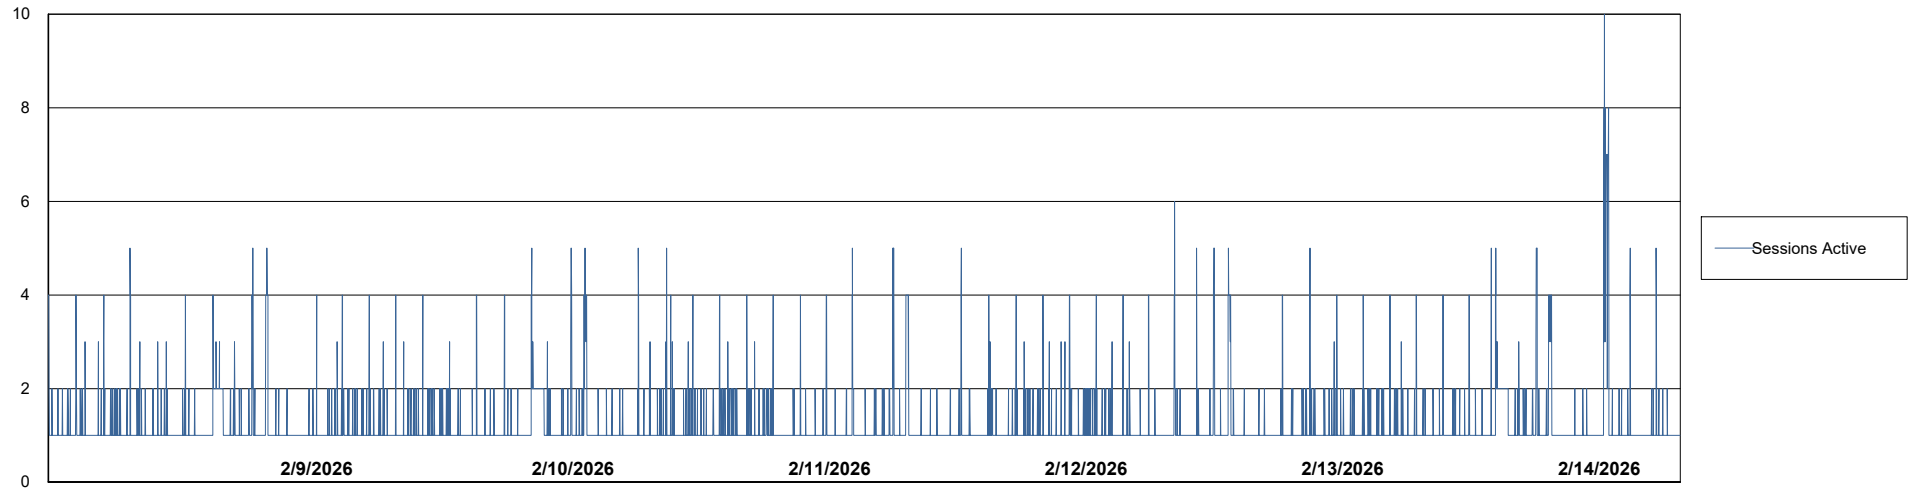

Database Performance LST-DBS6-AMS_DB_ABSEE2