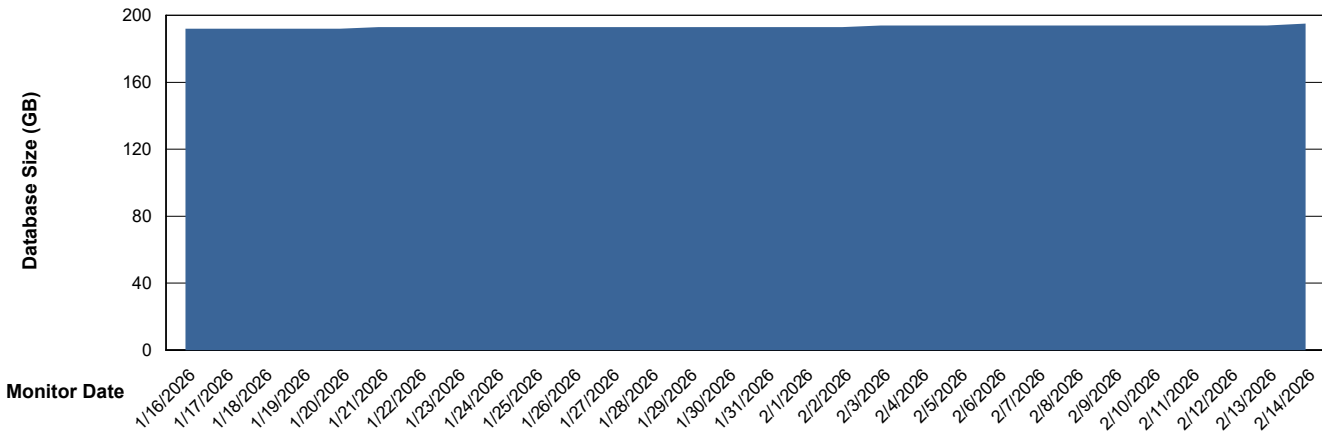

DATABASE SIZE LST-DBS6-AMS_DB_ABSEE2

Database growth over last month