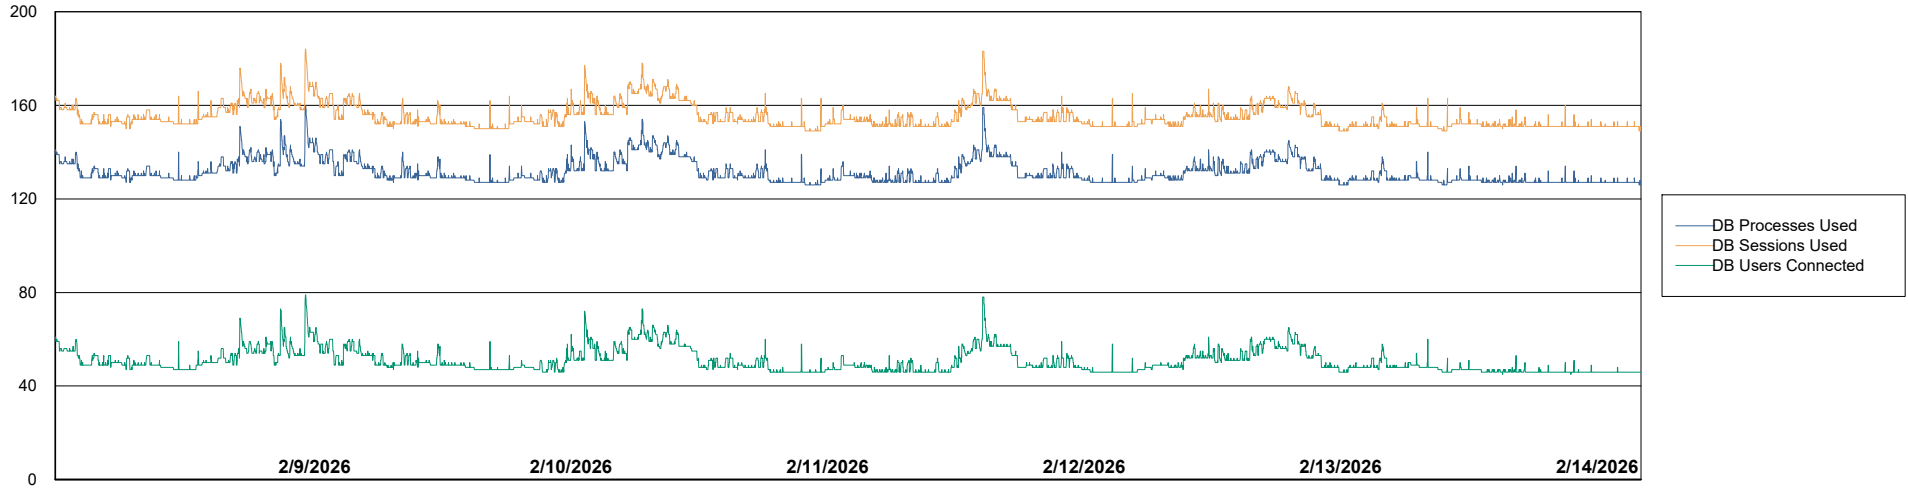

Database Performance LST-DBS1-AMS_DB_ABSCH