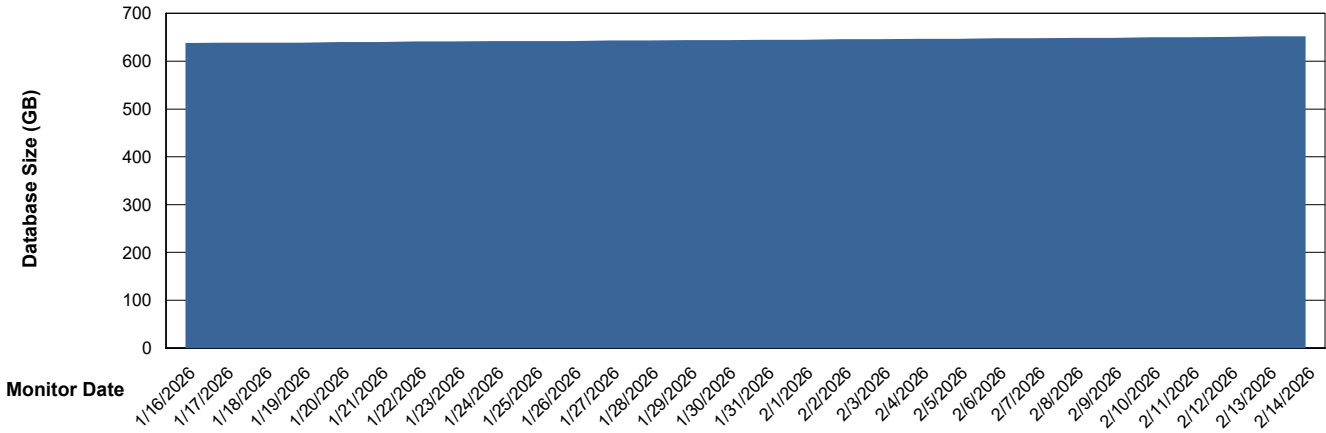

Database Performance LST-DBS2-AMS_DB_ABSCH2

Weekly SLA Customer Report

Customer LST OCI AMS Production ABSCH2
 Database ID 216

DATABASE SIZE LST-DBS2-AMS_DB_ABSCH2

Database growth over last month

Database Tablespace LST-DBS2-AMS_DB_ABSCH2

Date	Tablespace Name	MaxFilesize (Gb)	Usedsize (Gb)	Percentage free
2/14/2026	ABSDATA	718	603	16
	INDX	150	34	77
2/13/2026	ABSDATA	718	602	16
	INDX	150	34	77
2/12/2026	ABSDATA	718	602	16
	INDX	150	34	77
2/11/2026	ABSDATA	718	601	16
	INDX	150	34	77
2/10/2026	ABSDATA	718	601	16
	INDX	150	34	77
2/9/2026	ABSDATA	718	600	16
	INDX	150	34	77
2/8/2026	ABSDATA	714	600	16
	INDX	150	34	77