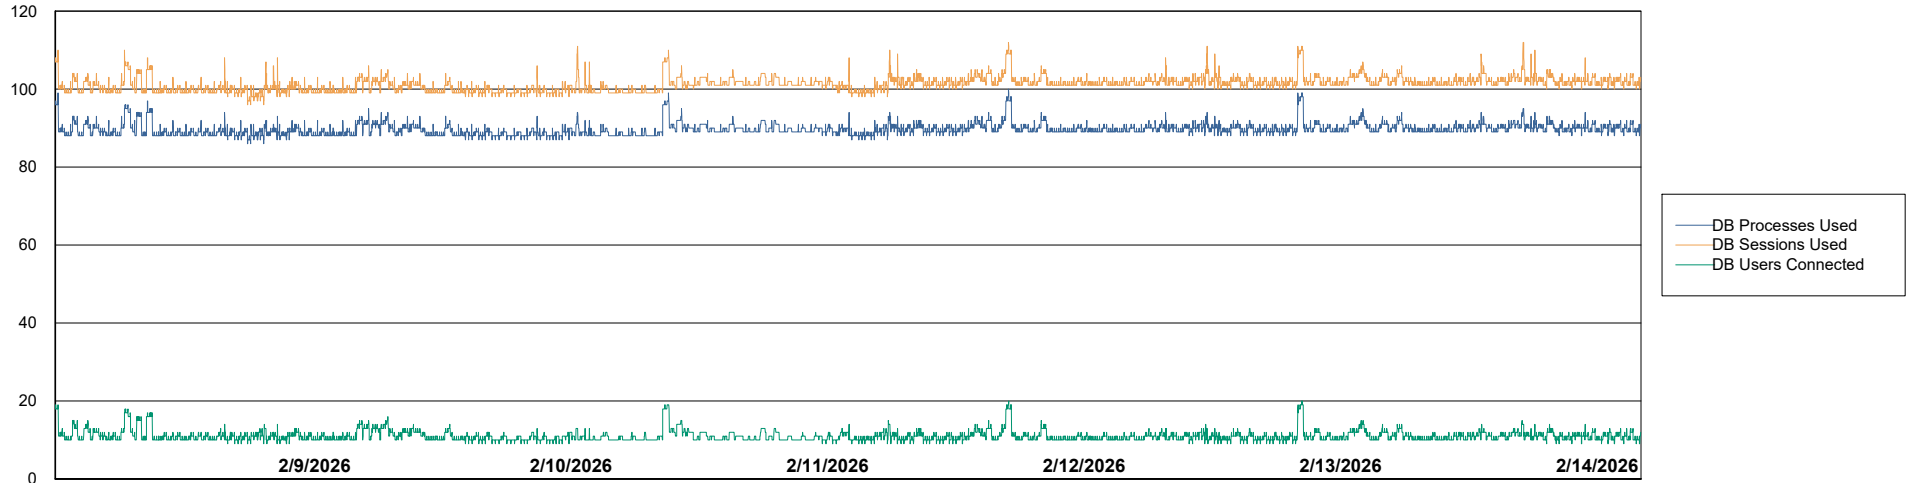

Database Performance LLG_ABSBI01_BI_PROD_ABS1