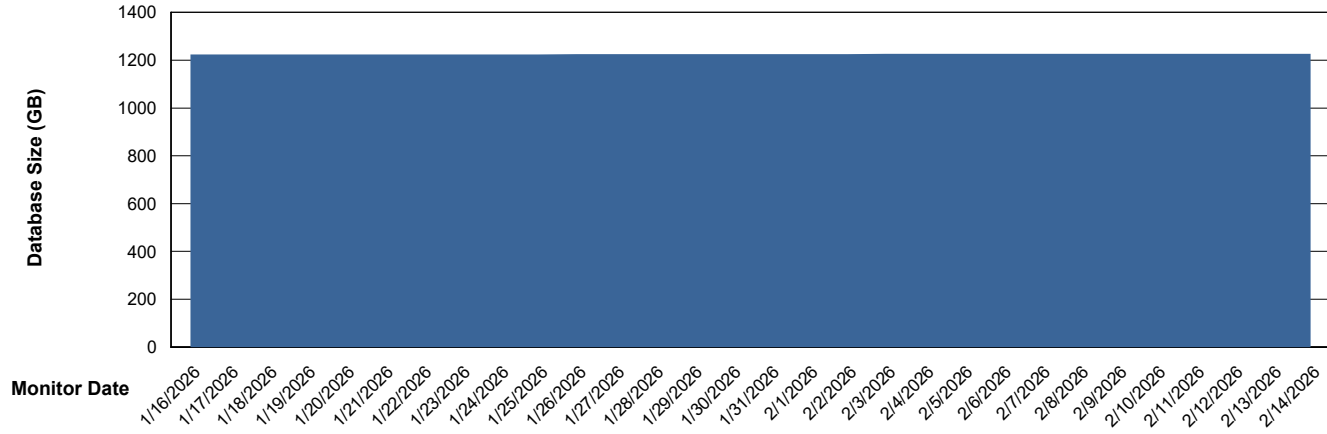

## Database growth over last month

DATABASE SIZE JSG\_PRD\_BASHIR\_DB\_ABS1

## Database growth over last month