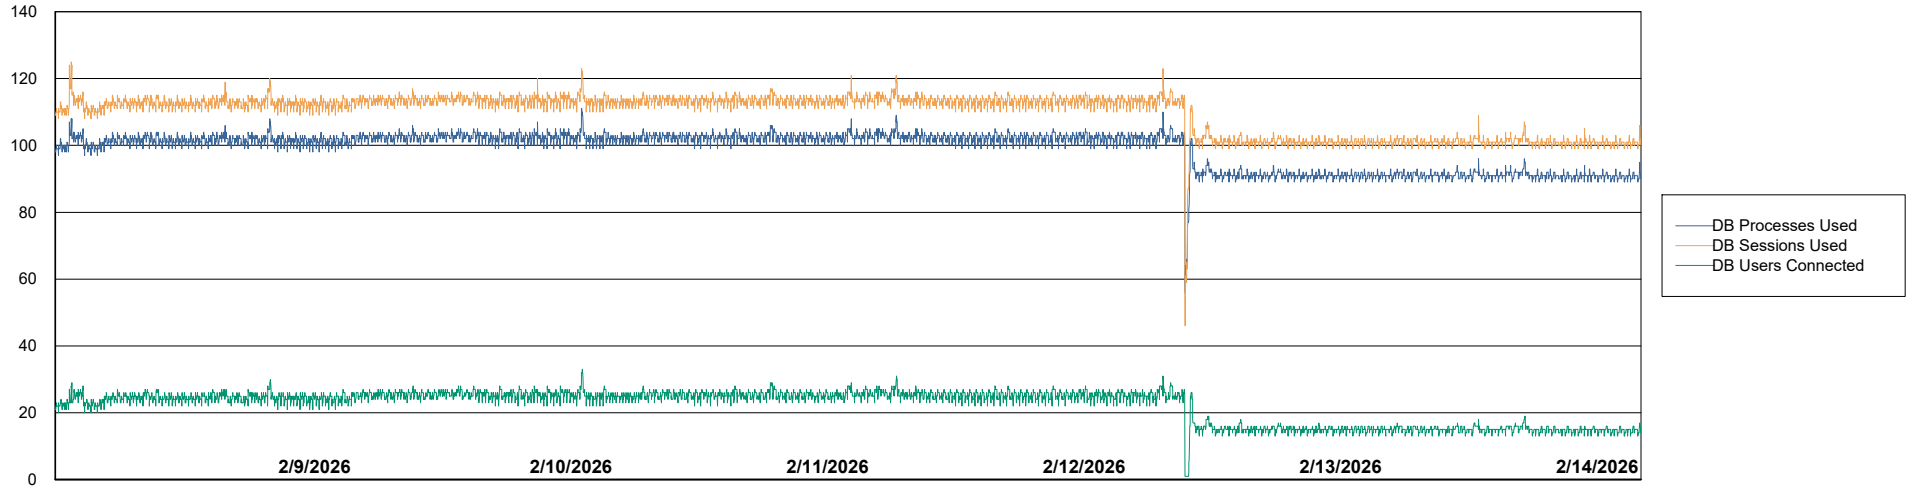

Database Performance Future JSG_PRD_HVL-VS-ABSOBI_DB_ABS1