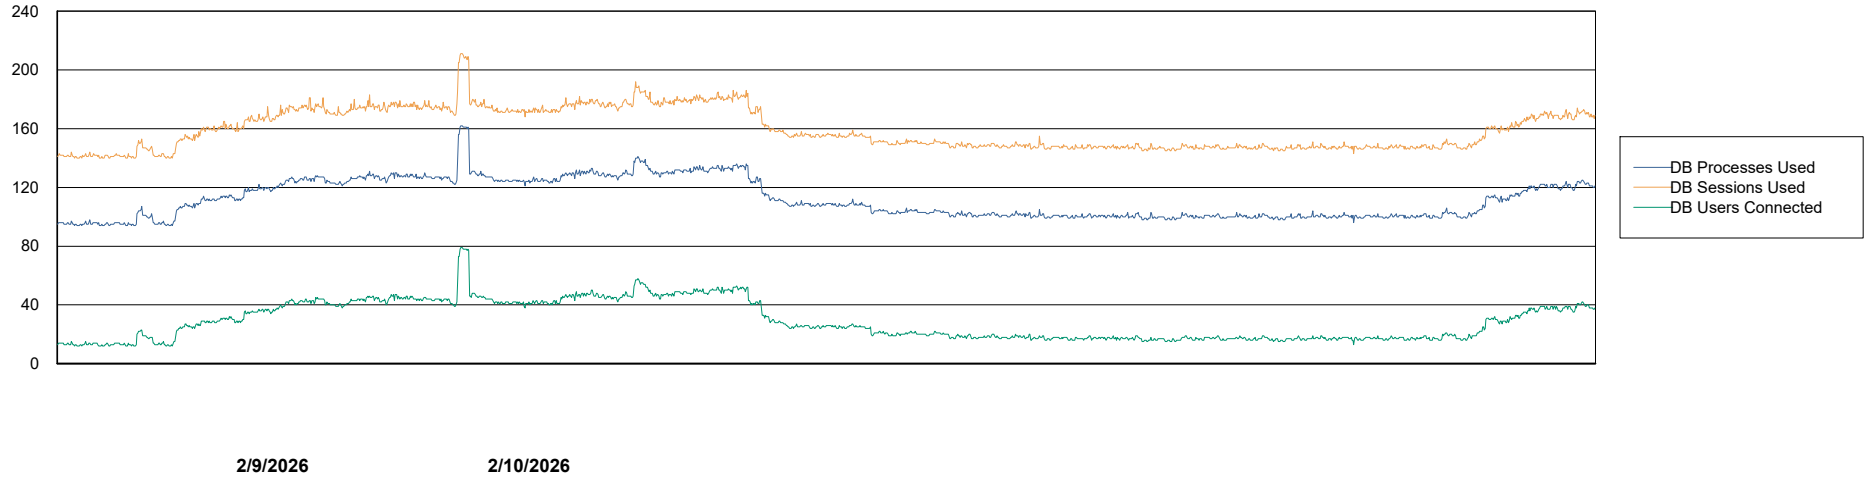

Database Performance HUE_PRD_S-ORAPROD2_ABS1