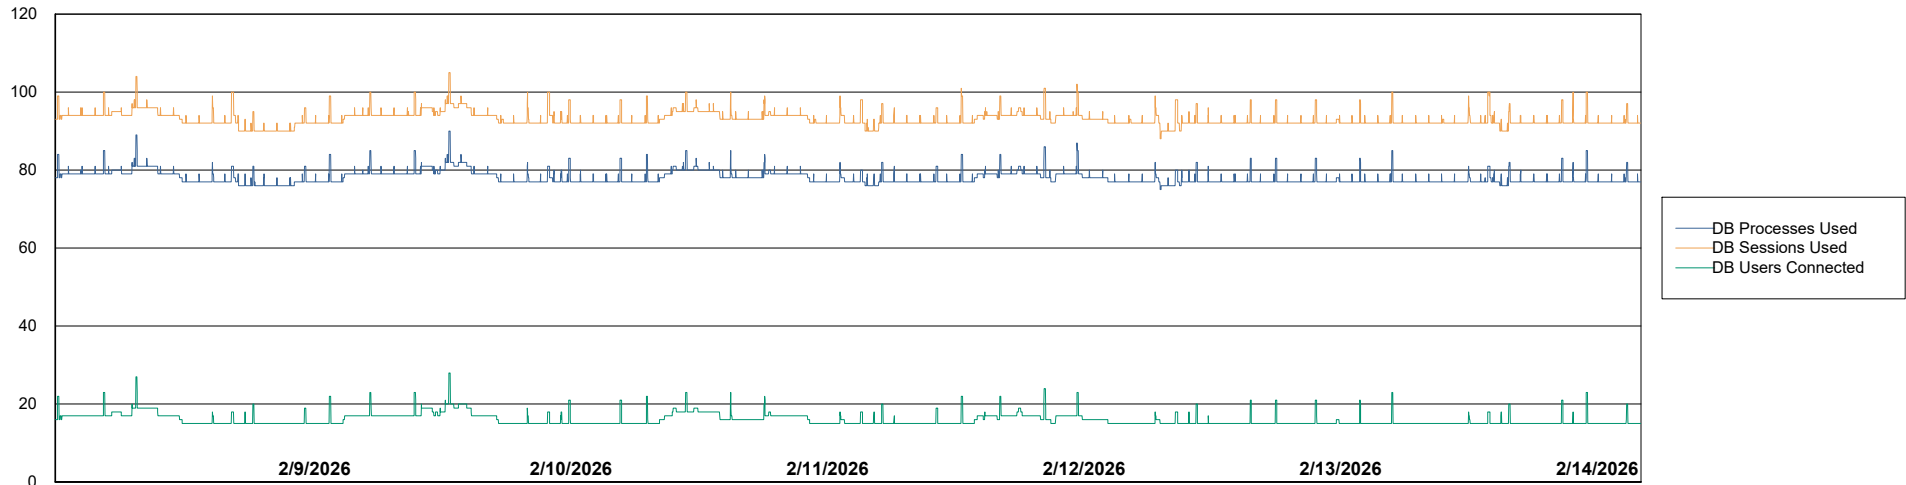

Database Performance EUT_URM_PRD_URVINA26_DB_ABS1