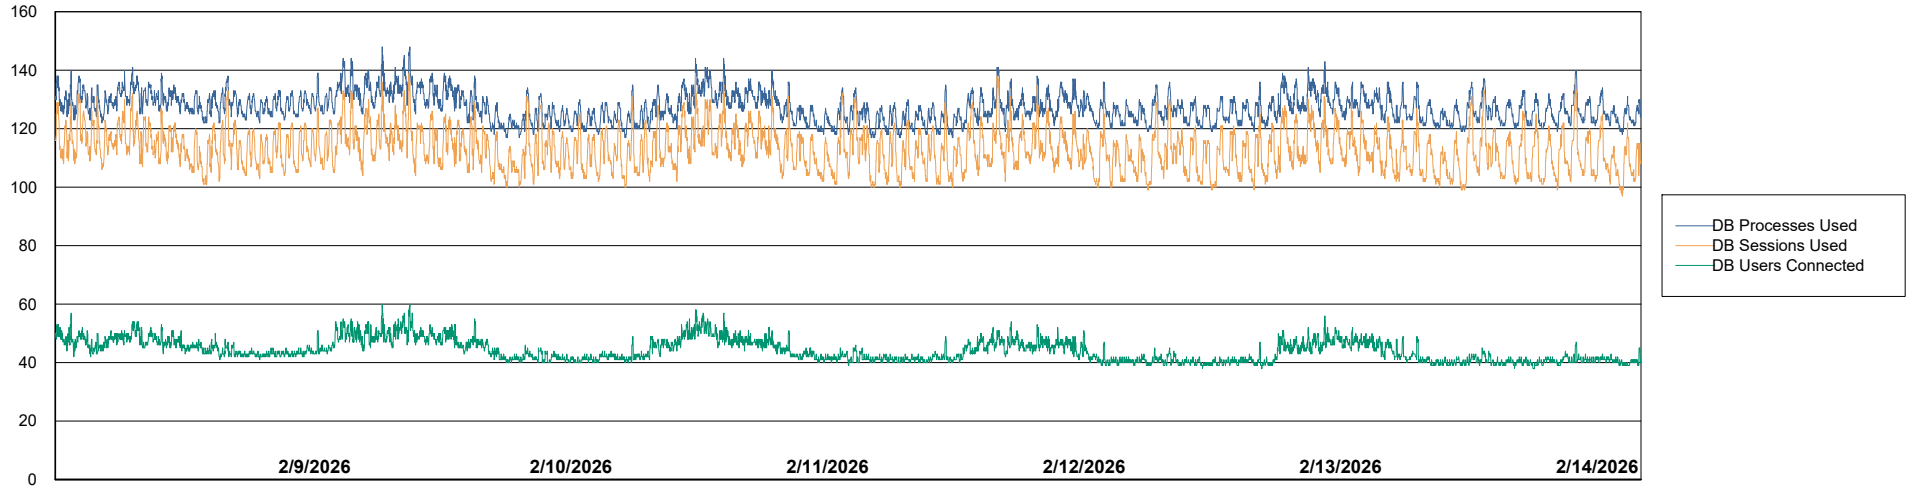

Database Performance EUT_EUP_PRD_URVINA22T_DB_ABS1