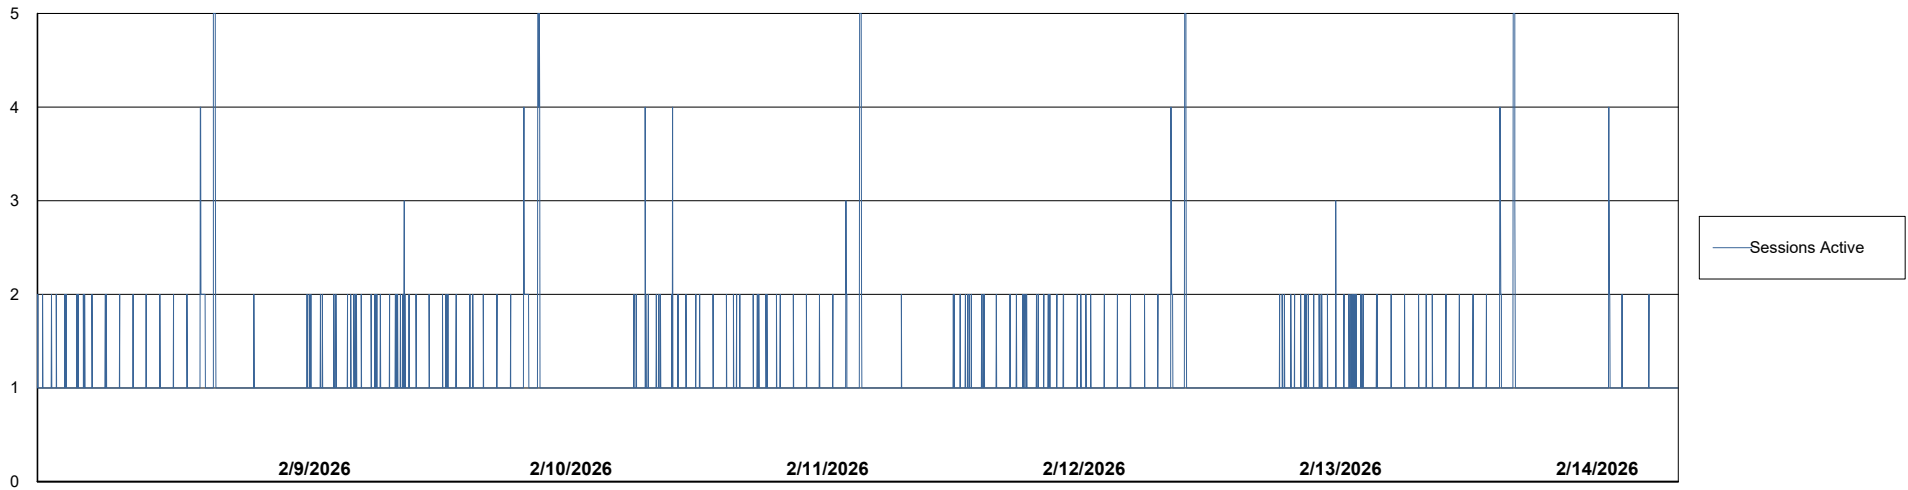

Database Performance DFD_PRD_DK-DC-SR-ABSDB_ABS1