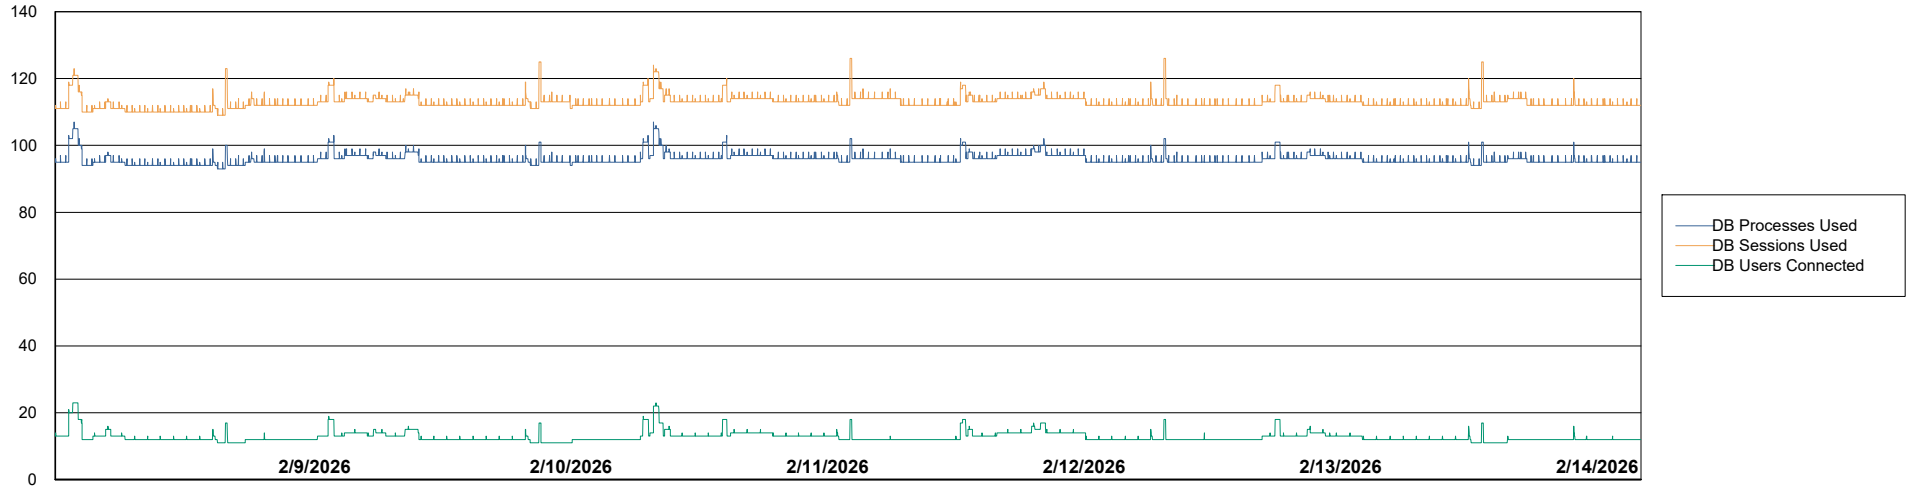

Database Performance DFD_PRD_DK-DC-SR-ABSDB_ABS1