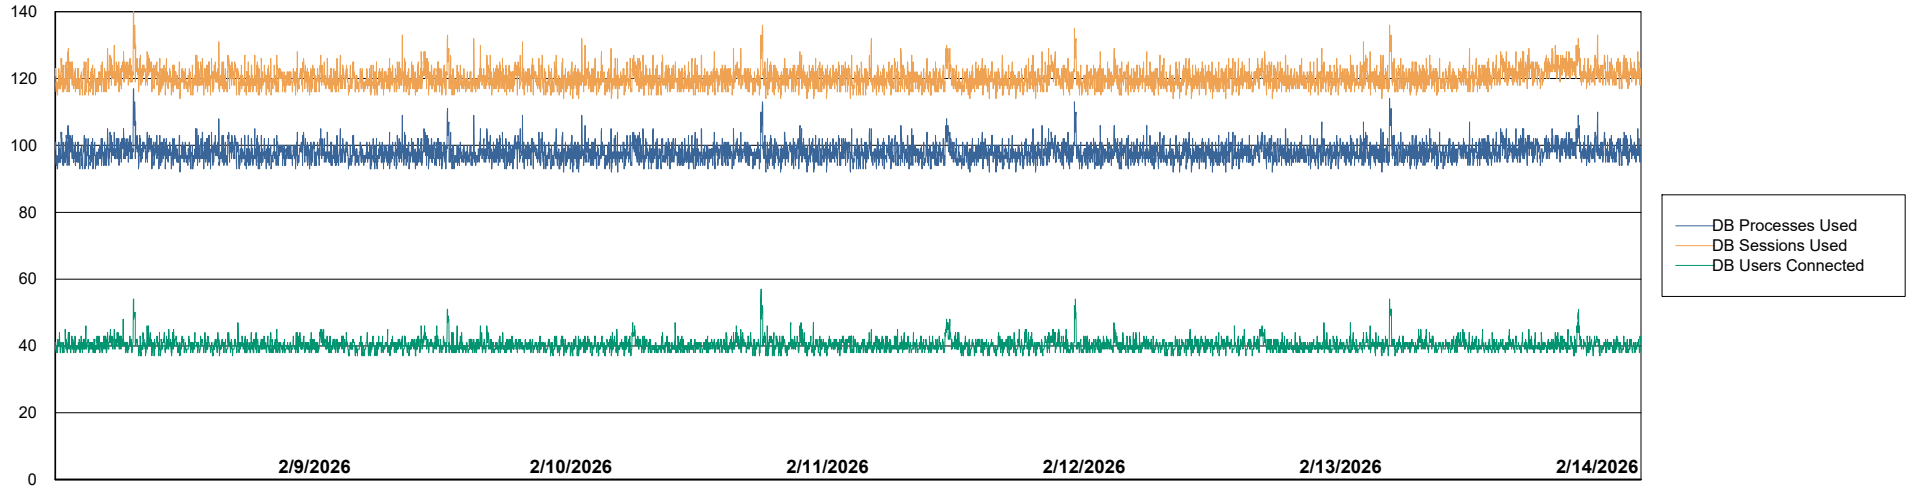

Database Performance AUJ_ABSEM3_DB