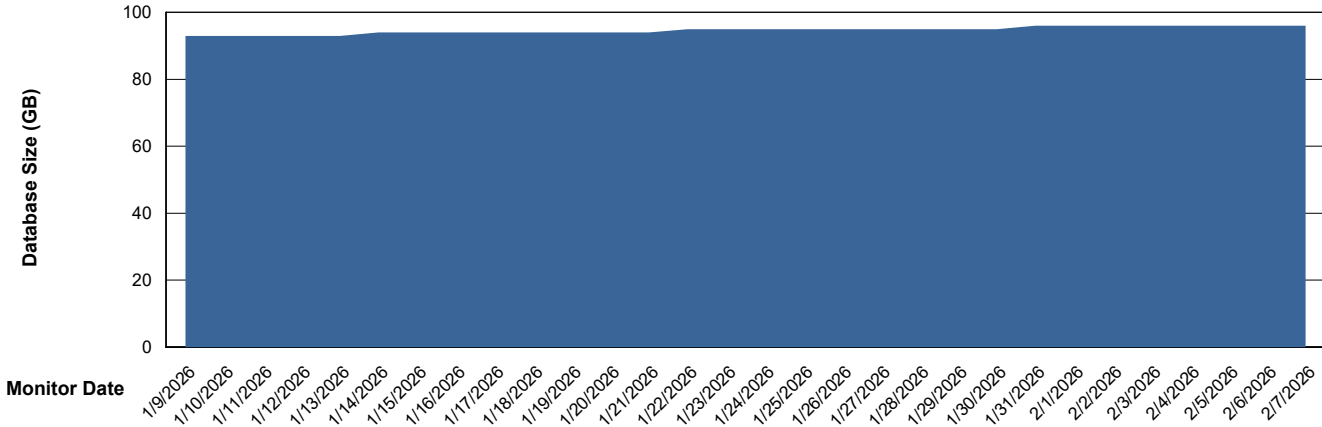

DB Processes Max 0
DB Processes Max 4
DB Processes Max 1,000

Weekly SLA Customer Report

Customer XMX Production (24/7)
 Database ID 146

DATABASE SIZE XMX_PROD_ABSDB01_PRDB_ABS1

Database growth over last month

Database Tablespace XMX_PROD_ABSDB01_PRDB_ABS1

Date	Tablespace Name	MaxFilesize (Gb)	Usedsize (Gb)	Percentage free
2/7/2026	ABSDATA	89	74	17
	INDX	120	0	100
2/6/2026	ABSDATA	89	74	17
	INDX	120	0	100
2/5/2026	ABSDATA	89	74	17
	INDX	120	0	100
2/4/2026	ABSDATA	89	74	17
	INDX	120	0	100
2/3/2026	ABSDATA	87	74	15
	INDX	120	0	100
2/2/2026	ABSDATA	87	74	15
	INDX	120	0	100
2/1/2026	ABSDATA	87	74	15
	INDX	120	0	100