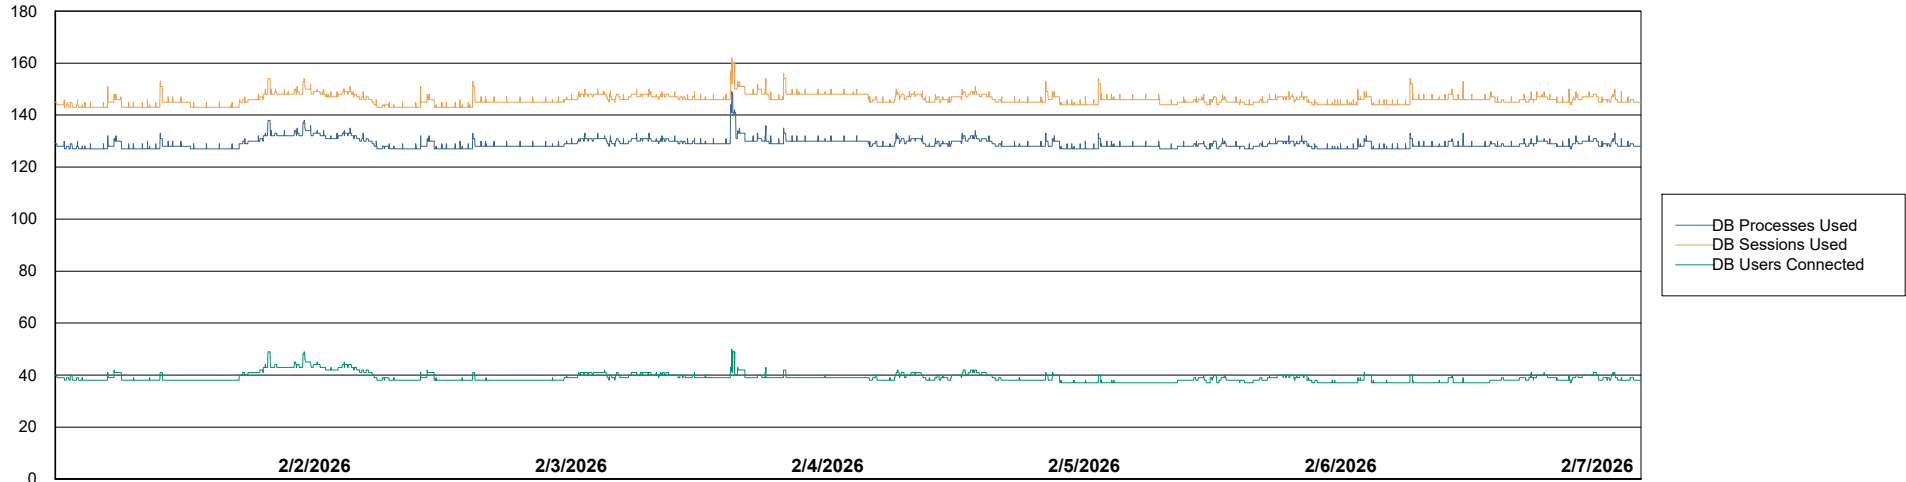

Database Performance XMX_PROD_ABSDB01_PRDB_ABS1