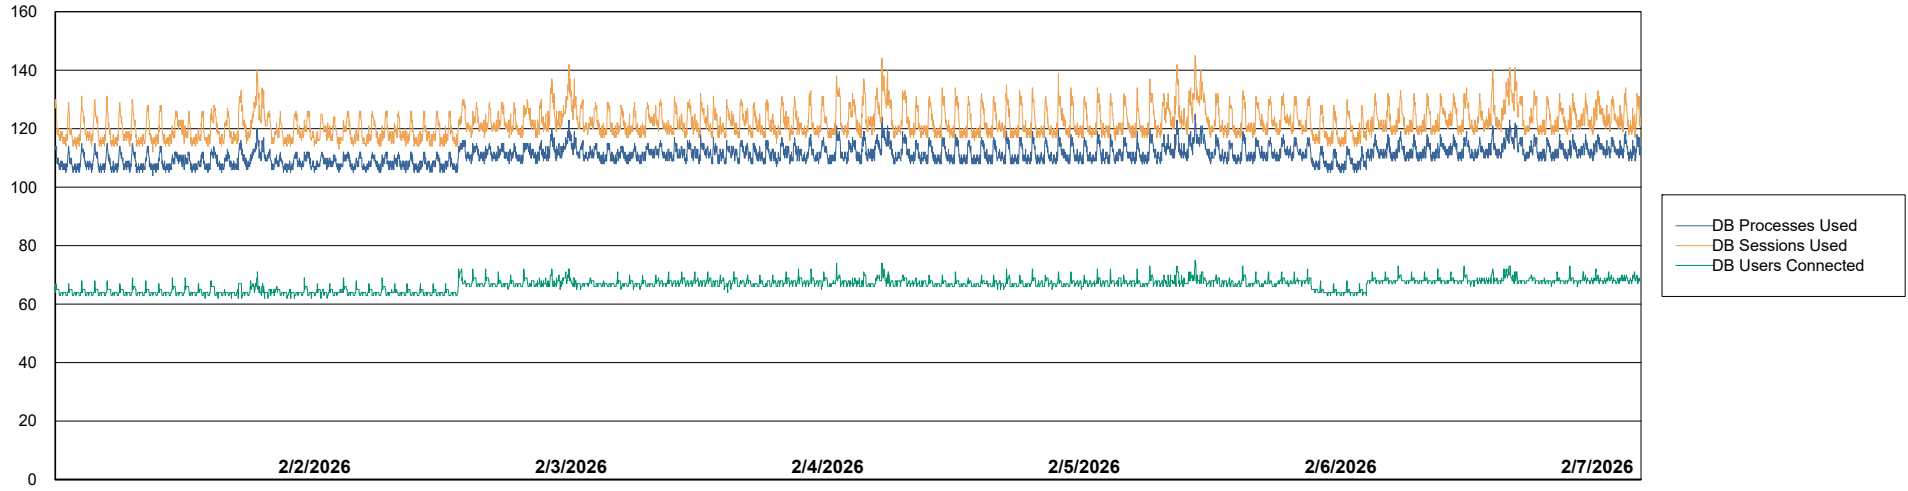

Database Performance VOS_PRD_ABSBI-2018_ABS1