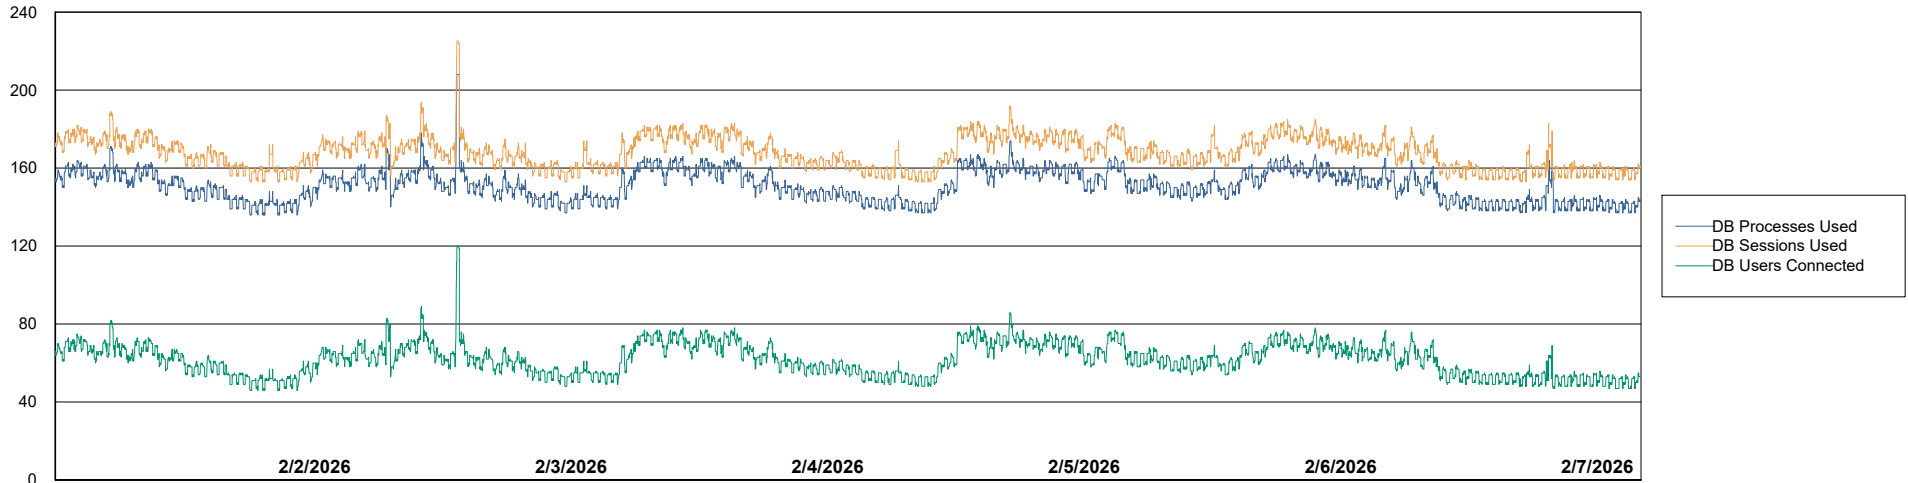

Database Performance RFL_PRD_ABS01_DB