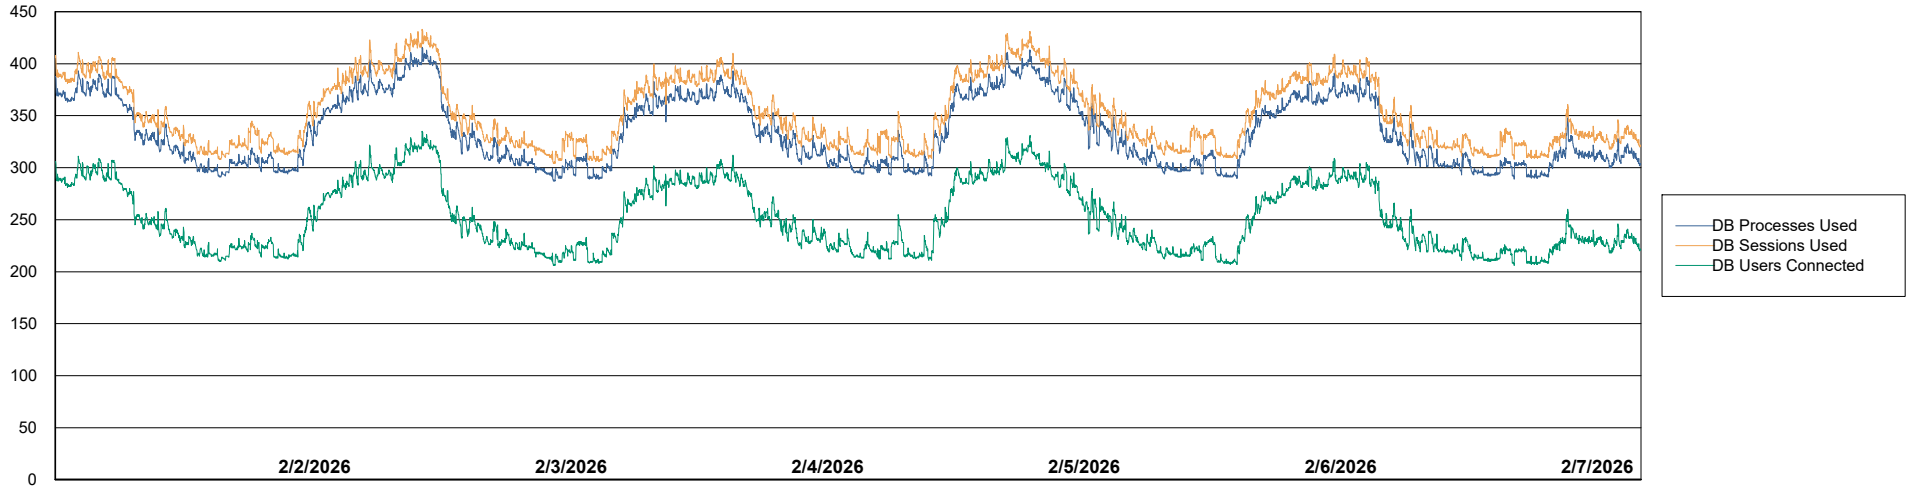

Database Performance LST-DBS7-AMS_DB_ABS1