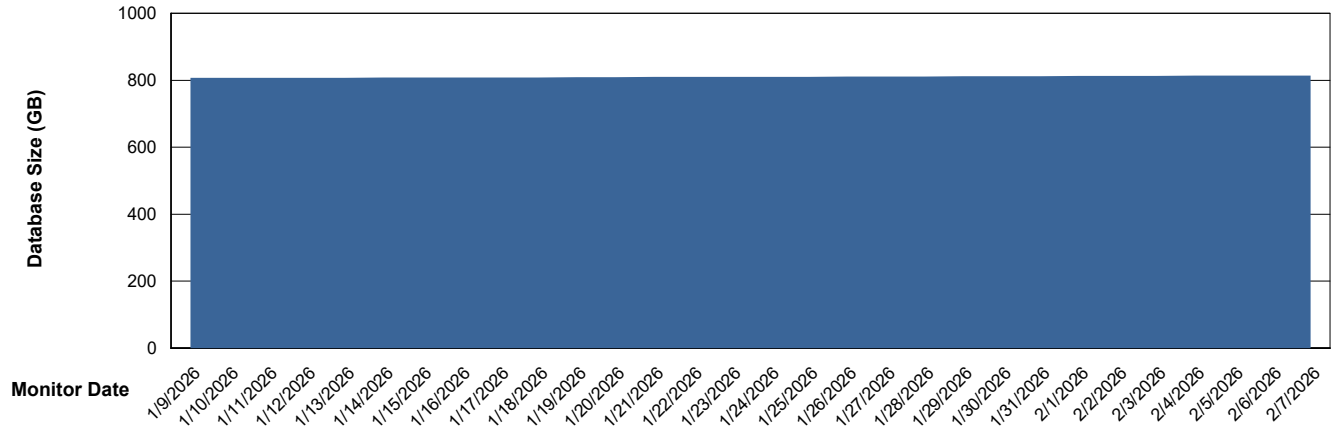

Database growth over last month

Database Tablespace LST-DBS7-AMS_DB_ABS1

Date	Tablespace Name	MaxFilesize (Gb)	Usedsize (Gb)	Percentage free
2/7/2026	ABSDATA	800	671	16
	INDX	174	127	27
2/6/2026	ABSDATA	800	671	16
	INDX	174	127	27
2/5/2026	ABSDATA	800	670	16
	INDX	174	127	27
2/4/2026	ABSDATA	800	670	16
	INDX	174	126	27
2/3/2026	ABSDATA	800	670	16
	INDX	174	126	27
2/2/2026	ABSDATA	800	670	16
	INDX	174	126	27
2/1/2026	ABSDATA	800	669	16
	INDX	174	126	27