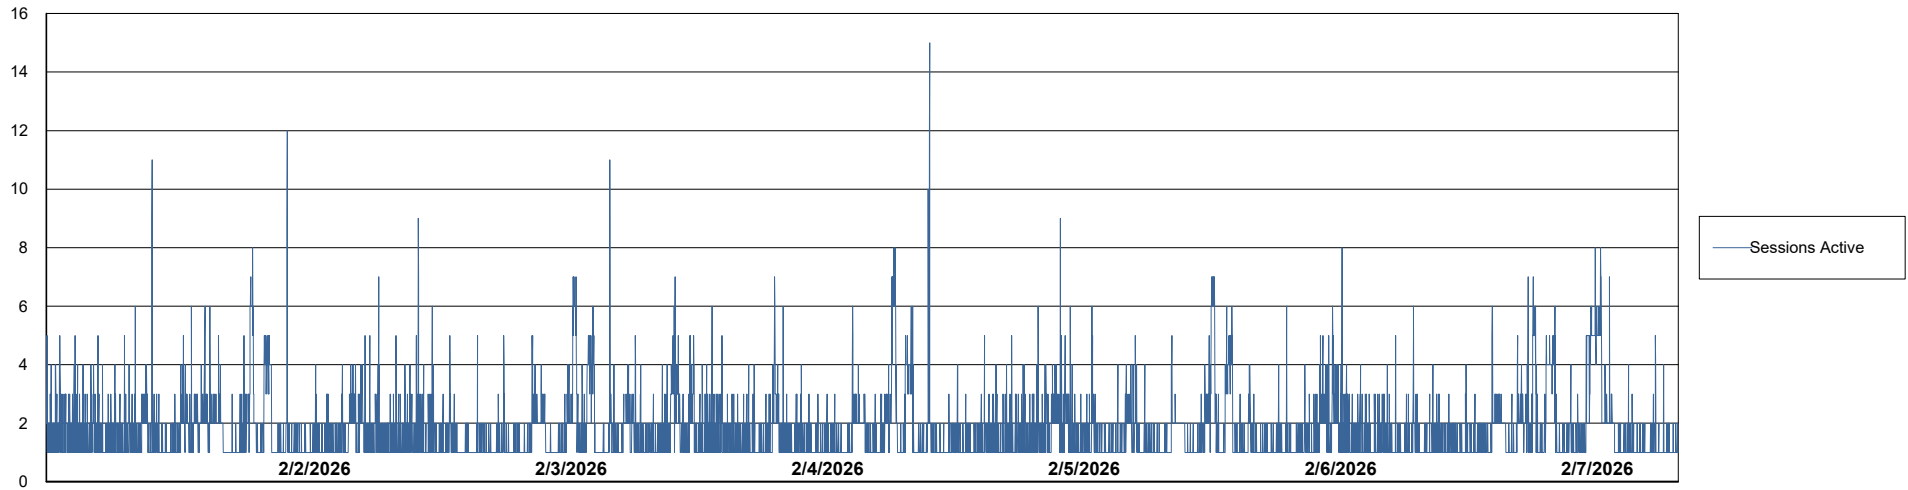

Database Performance LST-DBS3-AMS_DB_ABSME