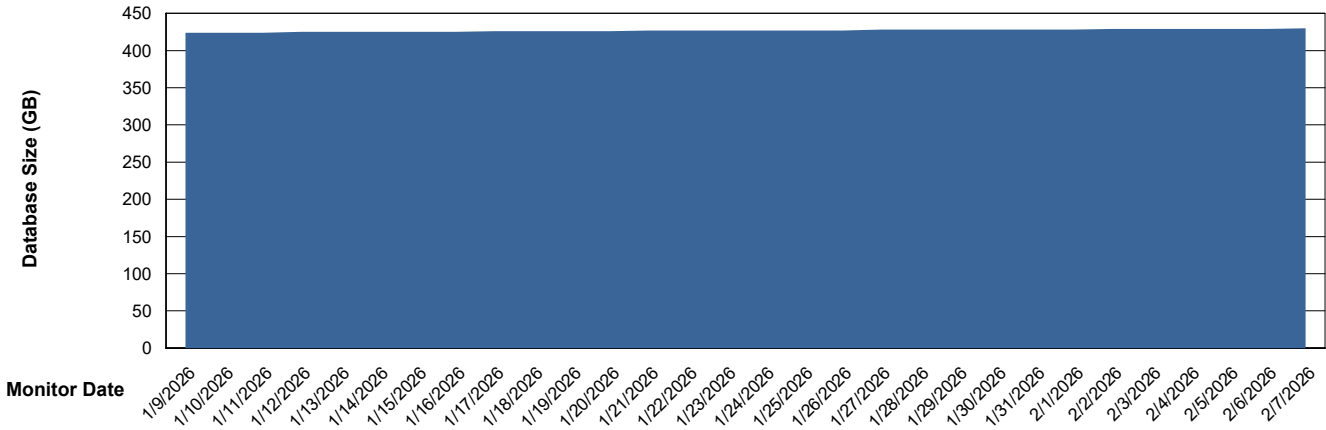

Database growth over last month

Database Tablespace LST-DBS3-AMS_DB_ABSME

Date	Tablespace Name	MaxFilesize (Gb)	Usedsize (Gb)	Percentage free
2/7/2026	ABSDATA	474	395	17
	INDX	120	28	76
2/6/2026	ABSDATA	474	395	17
	INDX	120	28	76
2/5/2026	ABSDATA	474	394	17
	INDX	120	28	76
2/4/2026	ABSDATA	474	394	17
	INDX	120	28	76
2/3/2026	ABSDATA	474	394	17
	INDX	120	28	76
2/2/2026	ABSDATA	474	394	17
	INDX	120	28	77
2/1/2026	ABSDATA	474	394	17
	INDX	120	28	77