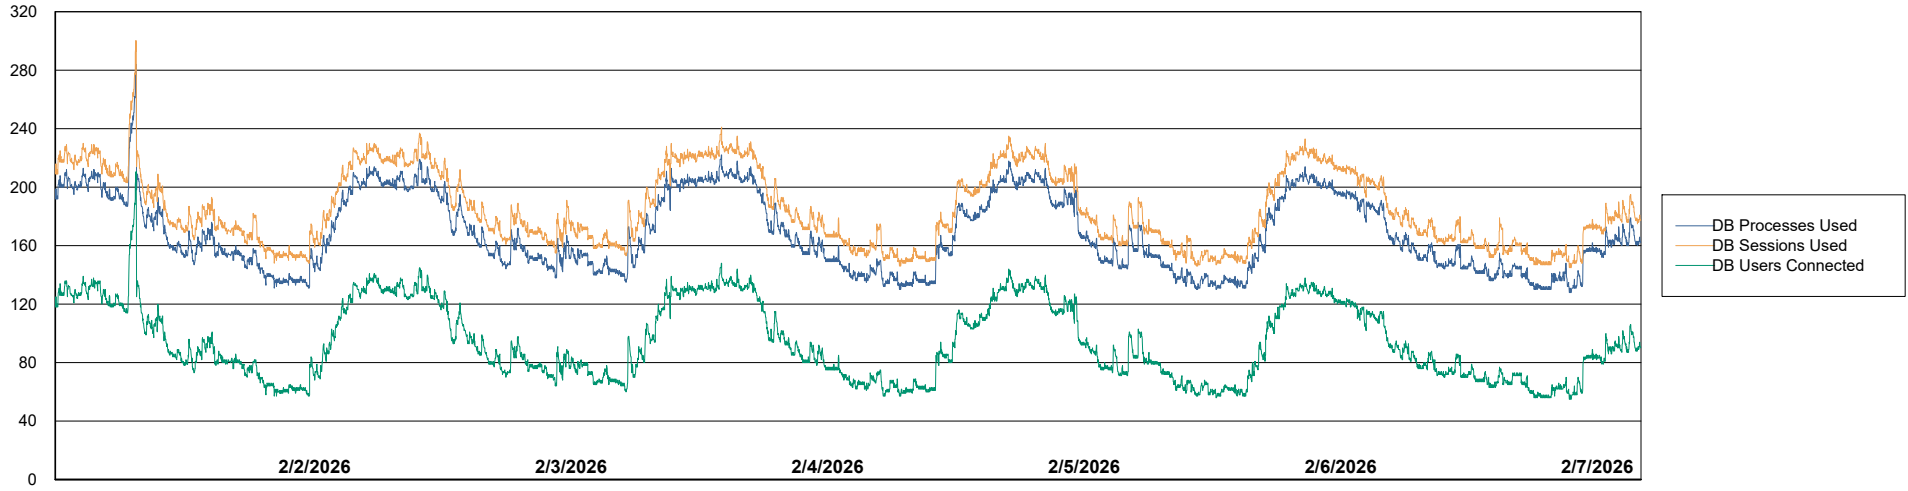

Database Performance LST-DBS3-AMS_DB_ABSME