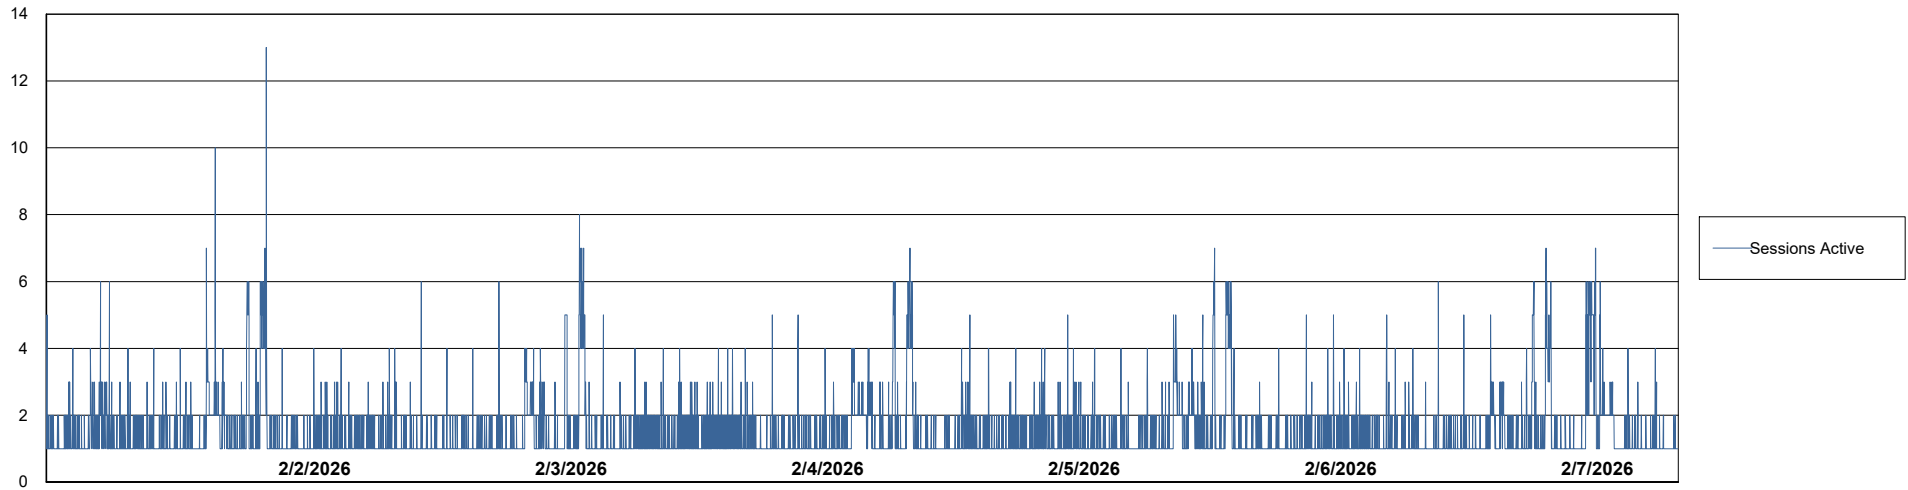

Database Performance LST-DBS4-AMS_DB_ABSME2