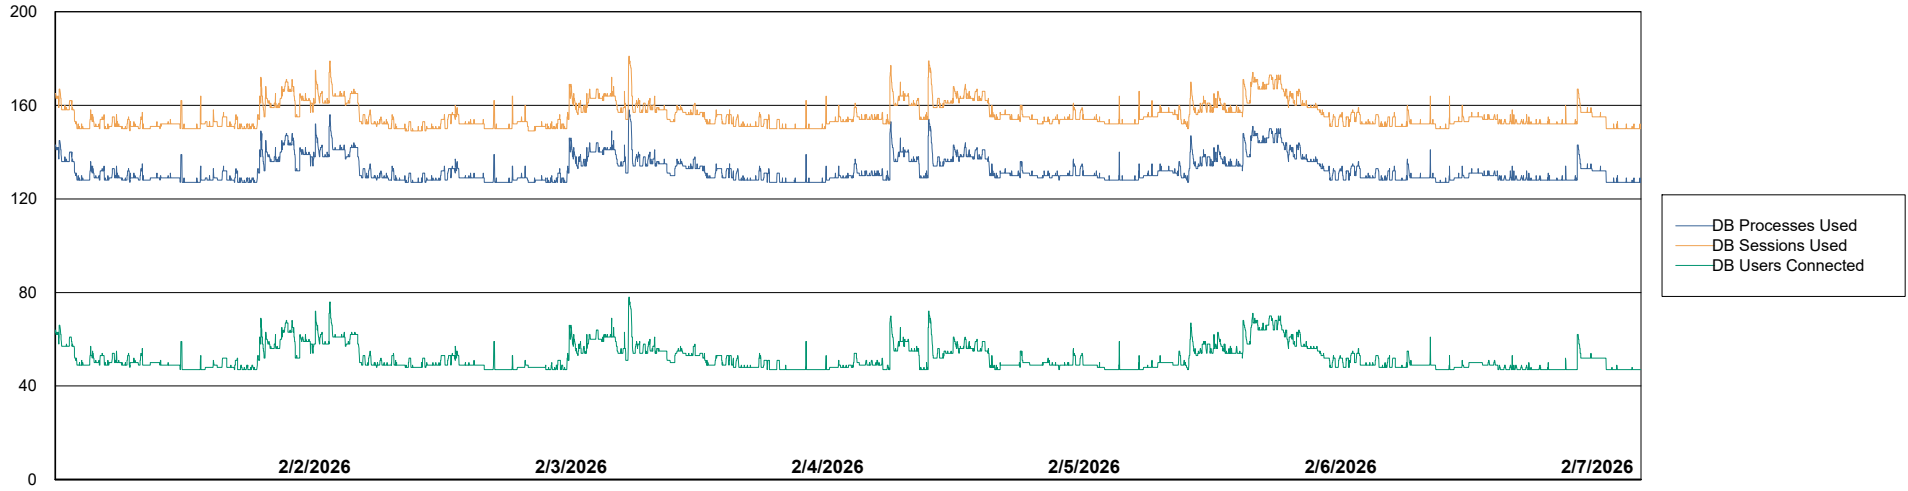

Database Performance LST-DBS1-AMS_DB_ABSCH