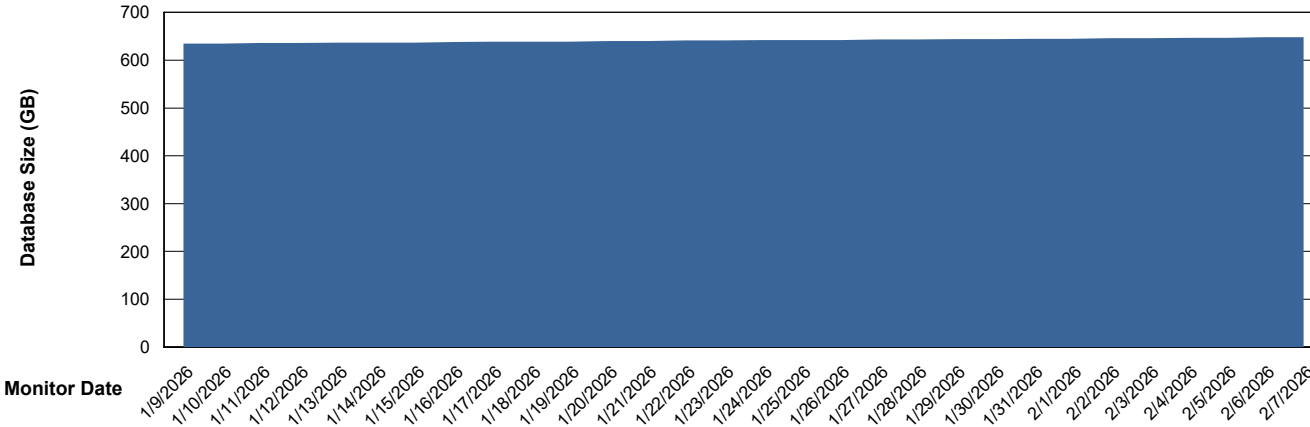

Database Performance LST-DBS2-AMS_DB_ABSCH2

Weekly SLA Customer Report

Customer LST OCI AMS Production ABSCH2
 Database ID 216

DATABASE SIZE LST-DBS2-AMS_DB_ABSCH2

Database growth over last month

Database Tablespace LST-DBS2-AMS_DB_ABSCH2

Date	Tablespace Name	MaxFilesize (Gb)	Usedsize (Gb)	Percentage free
2/7/2026	ABSDATA	714	599	16
	INDX	150	34	77
2/6/2026	ABSDATA	714	599	16
	INDX	150	34	77
2/5/2026	ABSDATA	714	599	16
	INDX	150	34	78
2/4/2026	ABSDATA	714	598	16
	INDX	150	34	78
2/3/2026	ABSDATA	714	598	16
	INDX	150	34	78
2/2/2026	ABSDATA	714	597	16
	INDX	150	34	78
2/1/2026	ABSDATA	714	597	16
	INDX	150	34	78