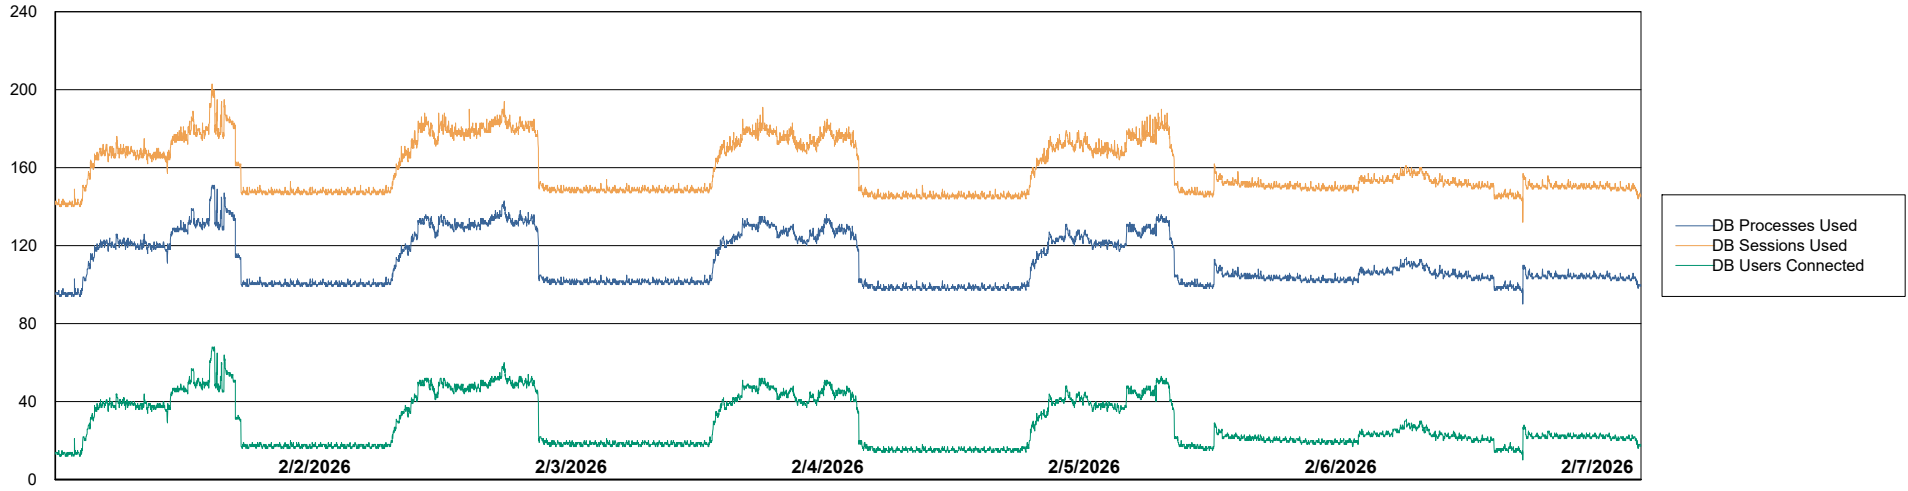

Database Performance HUE_PRD_S-ORAPROD2_ABS1