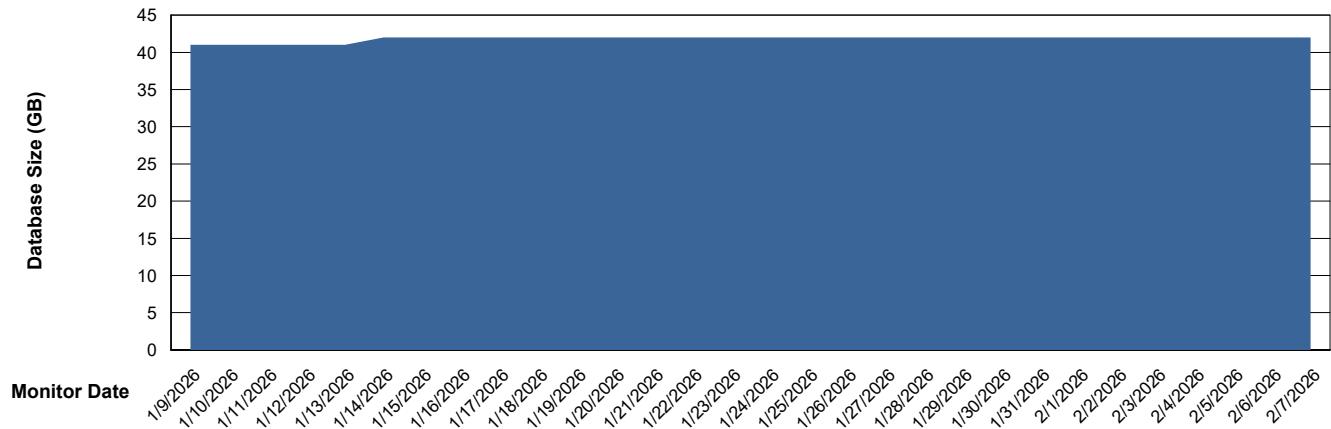

Weekly SLA Customer Report

Customer EUT_Production
Database ID 114

DATABASE SIZE EUT_EUP_PRD_URVINA22T_DB_ABS1

Database growth over last month

DATABASE SIZE EUT_URM_PRD_URVINA26_DB_ABS1

Database growth over last month

Weekly SLA Customer Report

Customer EUT_Production
 Database ID 114

Database Tablespace EUT_EUP_PRD_URVINA22T_DB_ABS1

Date	Tablespace Name	MaxFilesize (Gb)	Usedsize (Gb)	Percentage free
2/7/2026	ABSDATA	192	137	29
	INDX	128	30	77
2/6/2026	ABSDATA	192	136	29
	INDX	128	30	77
2/5/2026	ABSDATA	192	136	29
	INDX	128	30	77
2/4/2026	ABSDATA	192	136	29
	INDX	128	30	77
2/3/2026	ABSDATA	192	136	29
	INDX	128	30	77
2/2/2026	ABSDATA	192	136	29
	INDX	128	30	77
2/1/2026	ABSDATA	192	136	29
	INDX	128	30	77