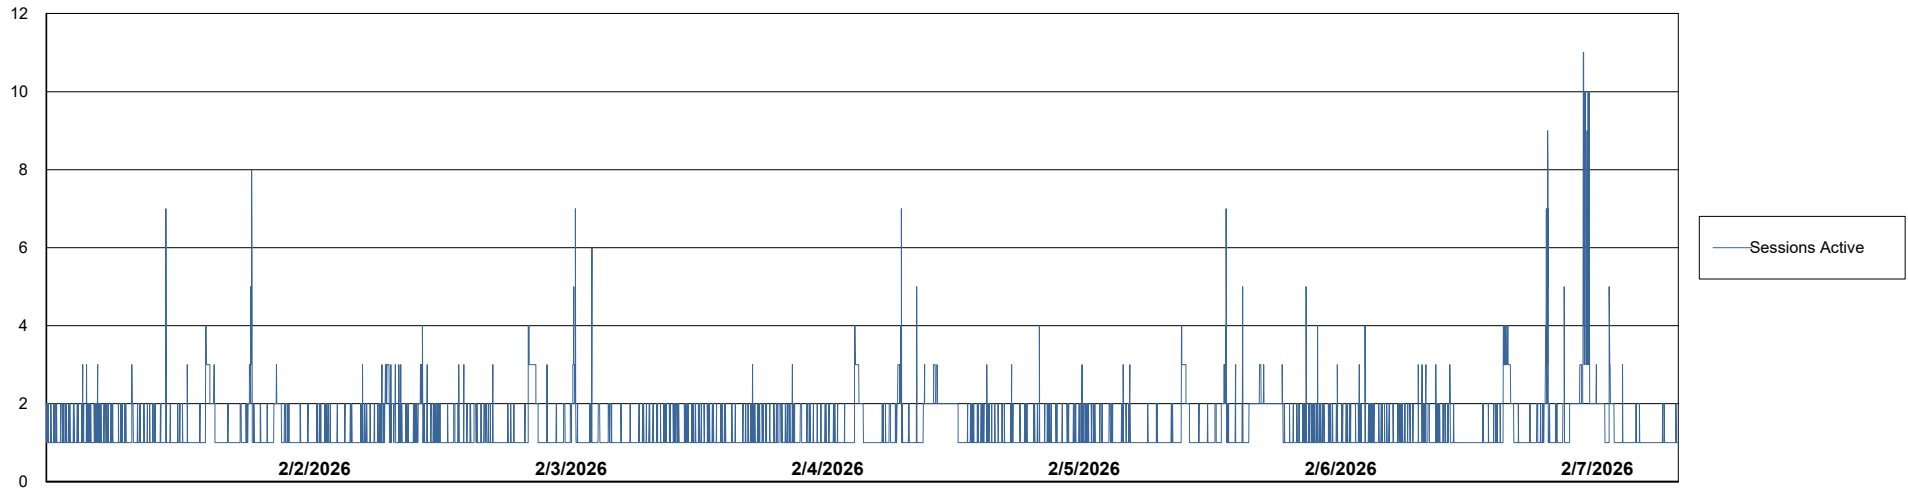

Database Performance ELJ_PRD_FRASEQXPRDDB01_ABS1