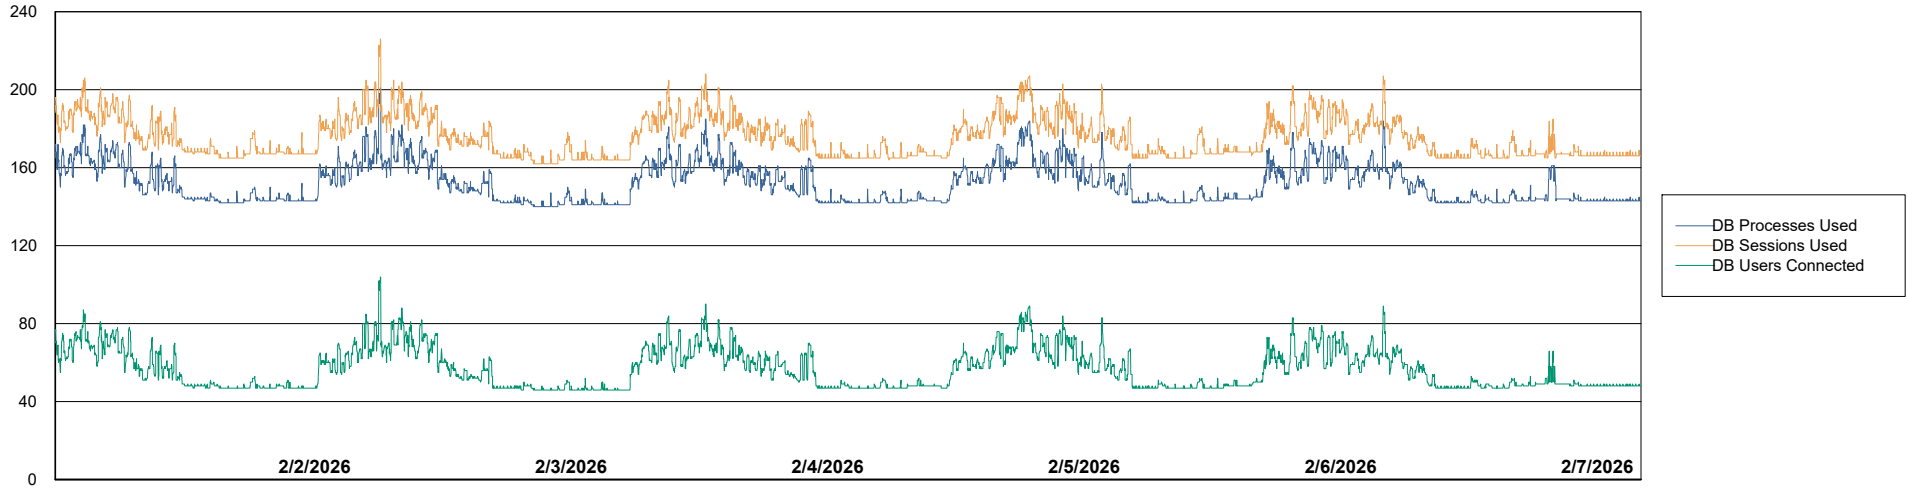

Database Performance ELJ_PRD_FRASEQXPRDDB01_ABS1