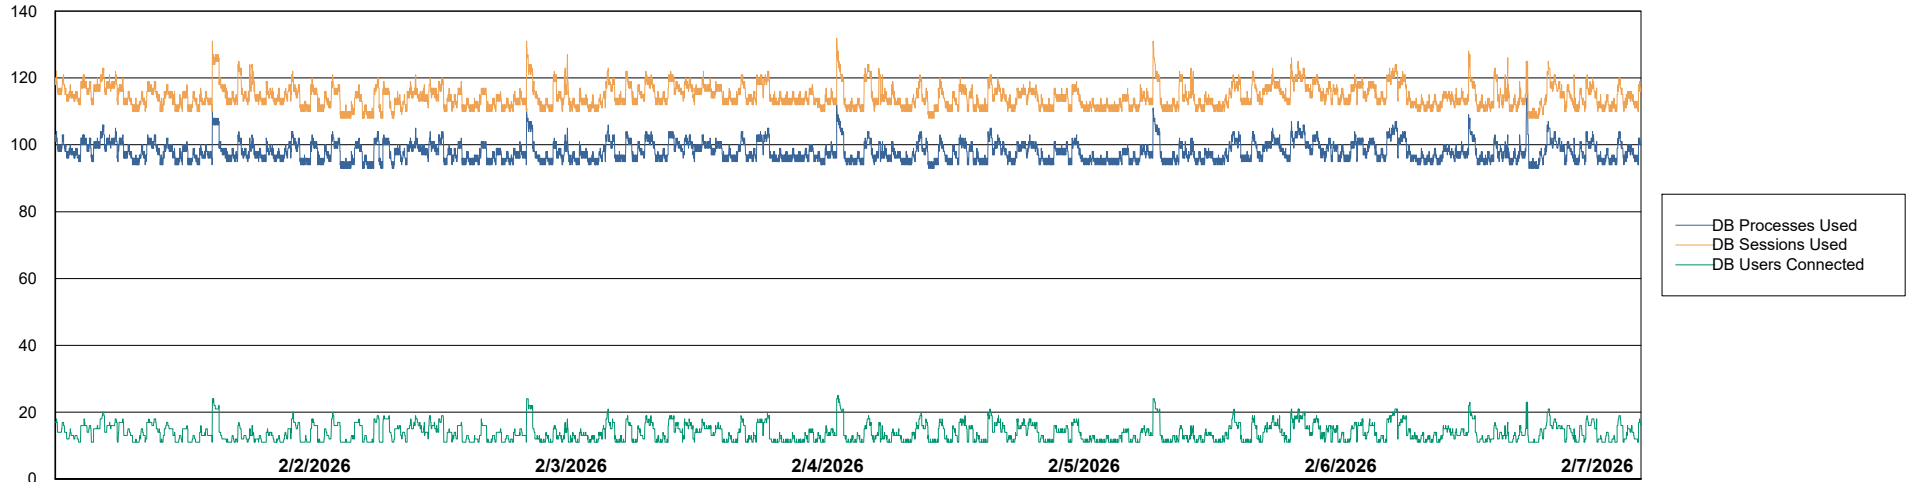

Database Performance ELI_PRD_FRASEQXPRDDB04-BI_ABS1