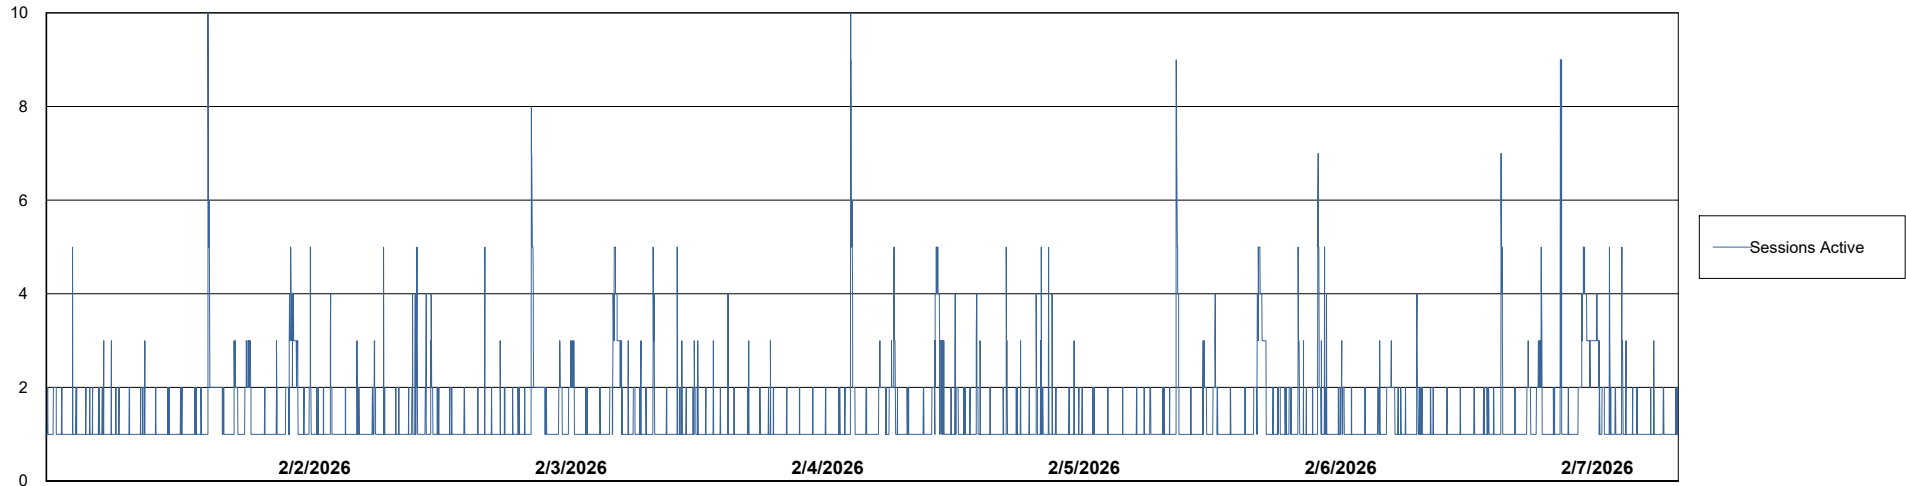

Database Performance ELI_PRD_FRASEQXPRDDB04-BI_ABS1