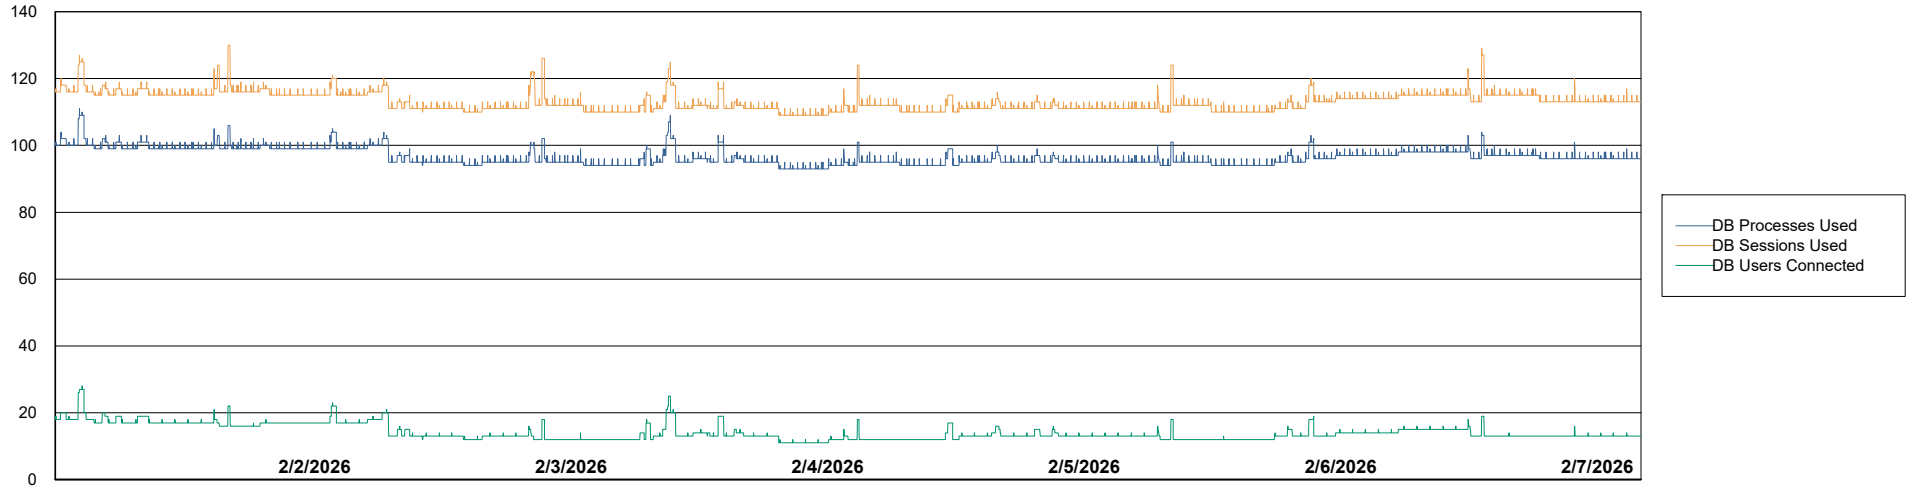

Harddisk Usage DFD_PRD_DK-DC-SR-ABSDB

	Free disk space on C: (%)	Total disk space on C: (Gb)	Used disk space on C: (Gb)	Free disk space on D: (%)	Total disk space on D: (Gb)	Used disk space on D: (Gb)	Free disk space on E: (%)	Total disk space on E: (Gb)	Used disk space on E: (Gb)
2/7/2026	79	200	41	37	800	503	86	400	56
2/6/2026	79	200	41	37	800	503	86	400	55
2/5/2026	79	200	41	37	800	503	86	400	55
2/4/2026	79	200	41	37	800	503	86	400	55
2/3/2026	79	200	41	37	800	503	86	400	54
2/2/2026	79	200	41	37	800	503	86	400	54
2/1/2026	79	200	41	37	800	503	86	400	55

Weekly SLA Customer Report

Customer DFD_Production
Database ID 39

Database Performance DFD_PRD_DK-DC-SR-ABSDB_ABS1

Weekly SLA Customer Report

Customer DFD_Production
 Database ID 39

DATABASE SIZE DFD_PRD_DK-DC-SR-ABSDB_ABS1