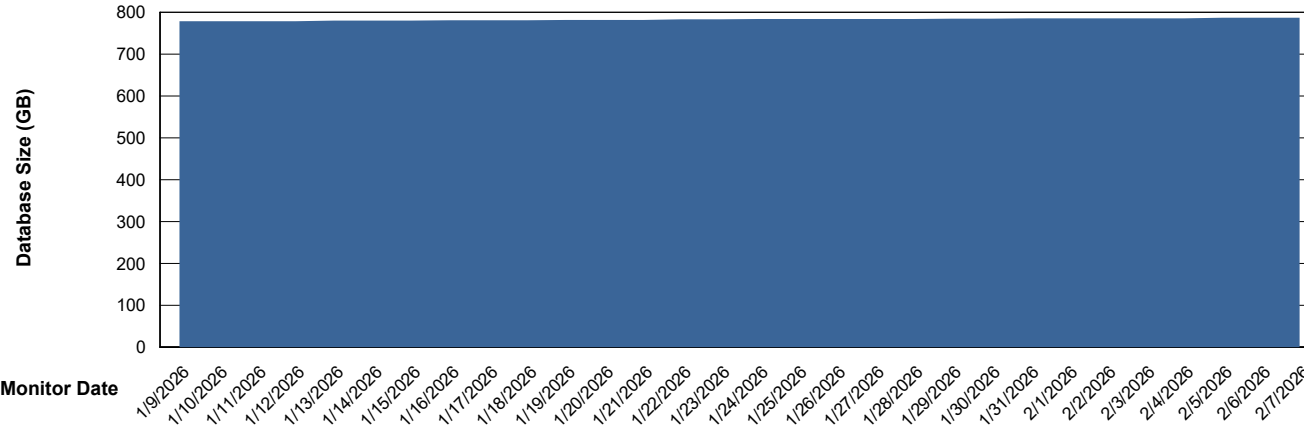

DB Processes Max 1,000

Weekly SLA Customer Report

Customer CUS_Production (24/7)
 Database ID 131

DATABASE SIZE CUS_PRD_ABSDB1_ABS1

Database growth over last month

Database Tablespace CUS_PRD_ABSDB1_ABS1

Date	Tablespace Name	MaxFilesize (Gb)	Usedsize (Gb)	Percentage free
2/7/2026	ABSDATA	384	284	26
	INDX	608	487	20
2/6/2026	ABSDATA	384	284	26
	INDX	608	487	20
2/5/2026	ABSDATA	384	284	26
	INDX	608	487	20
2/4/2026	ABSDATA	384	284	26
	INDX	608	487	20
2/3/2026	ABSDATA	384	284	26
	INDX	608	486	20
2/2/2026	ABSDATA	384	283	26
	INDX	608	486	20
2/1/2026	ABSDATA	384	283	26
	INDX	608	486	20

Weekly SLA Customer Report

Customer CUS_Production (24/7)
Database ID 131

Standby Database Health CUS_Production (24/7)

Recovery lag for last 7 days

Weekly SLA Customer Report

Customer CUS_Production (24/7)
Database ID 131