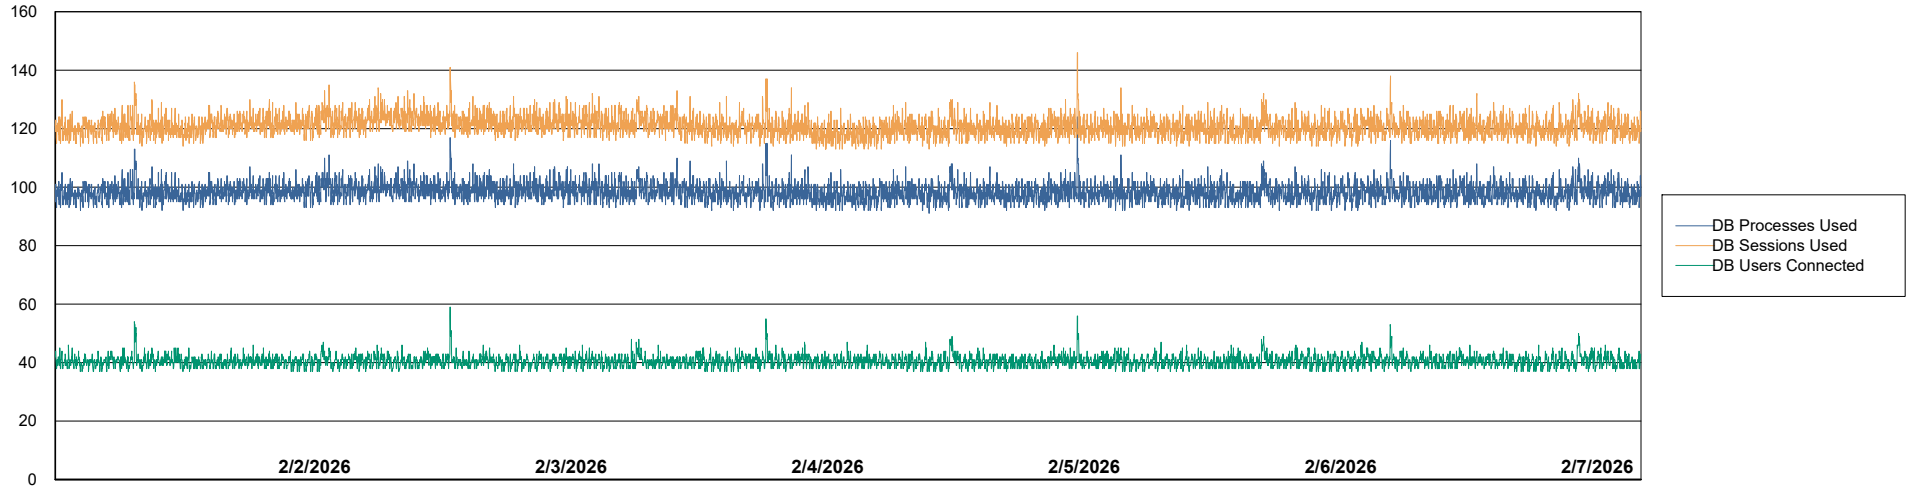

Database Performance AUJ_ABSEM3_DB