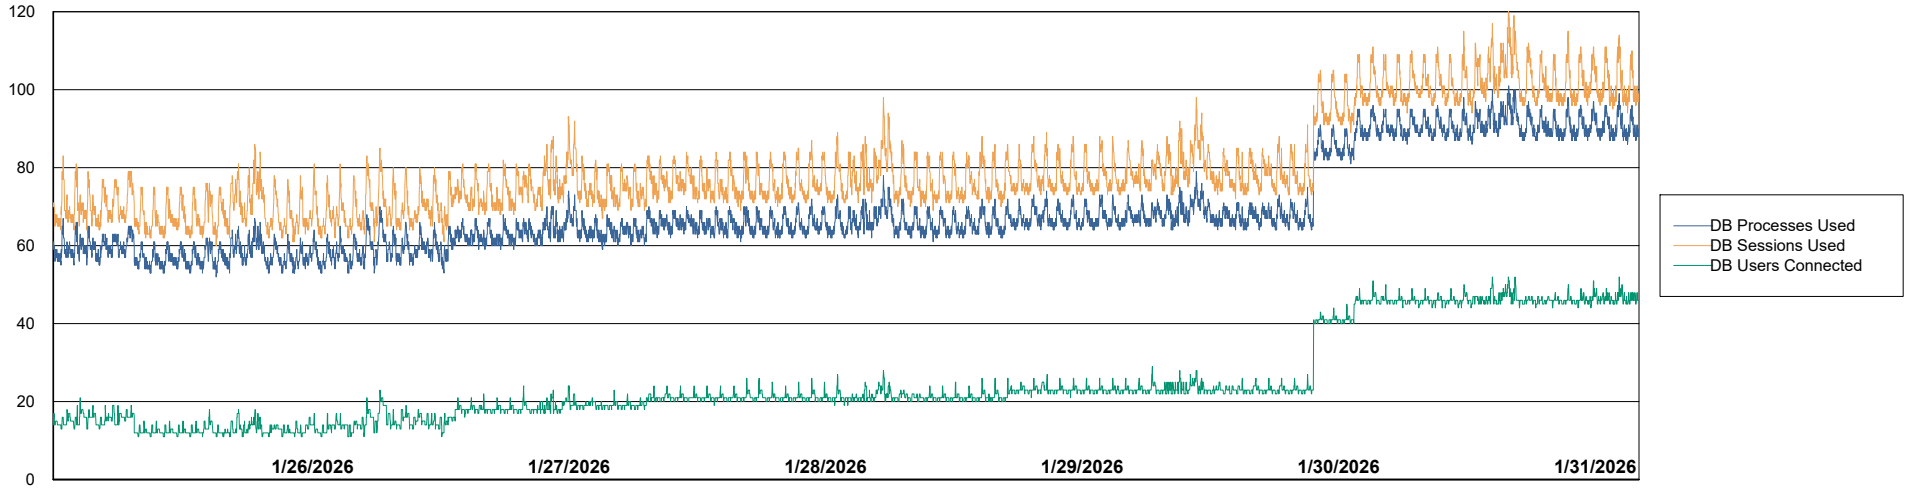

Database Performance VOS_PRD_ABSBI-2018_ABS1