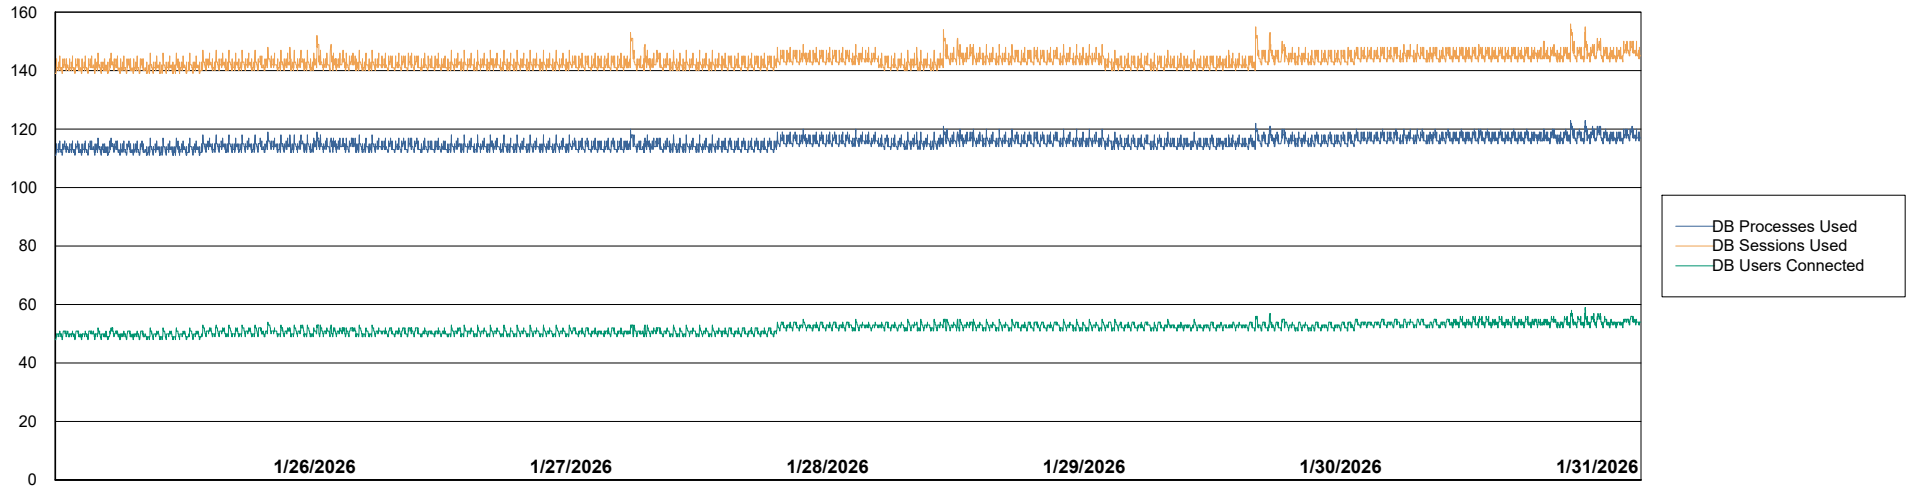

Database Performance NIX_PRD_ABSBI_ABS1