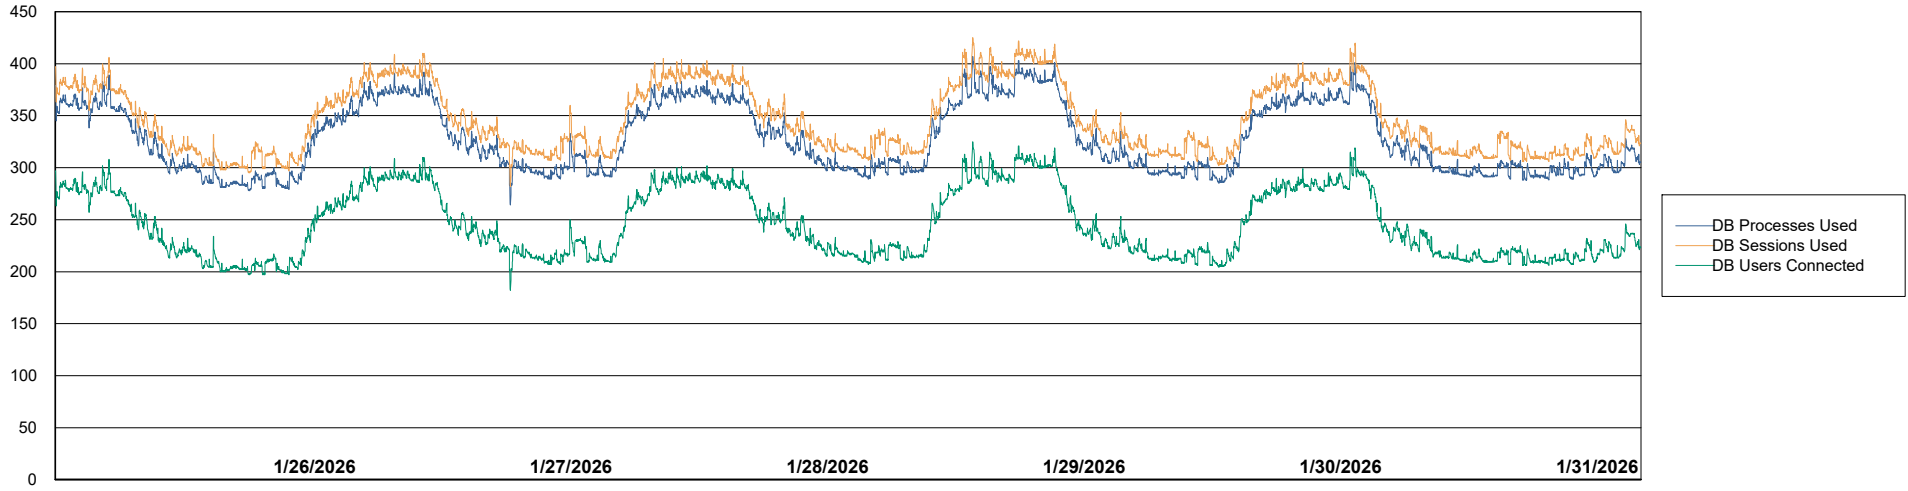

Database Performance LST-DBS7-AMS_DB_ABS1