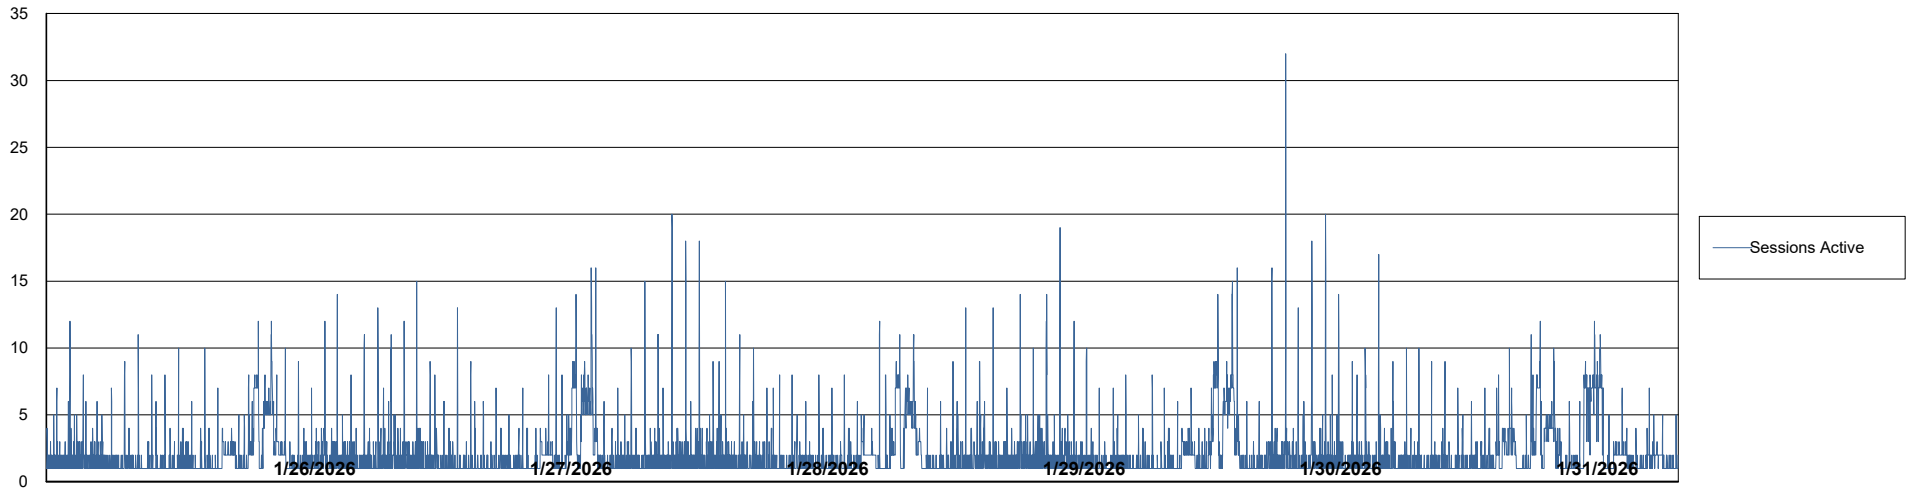

Database Performance LST-DBS7-AMS_DB_ABS1