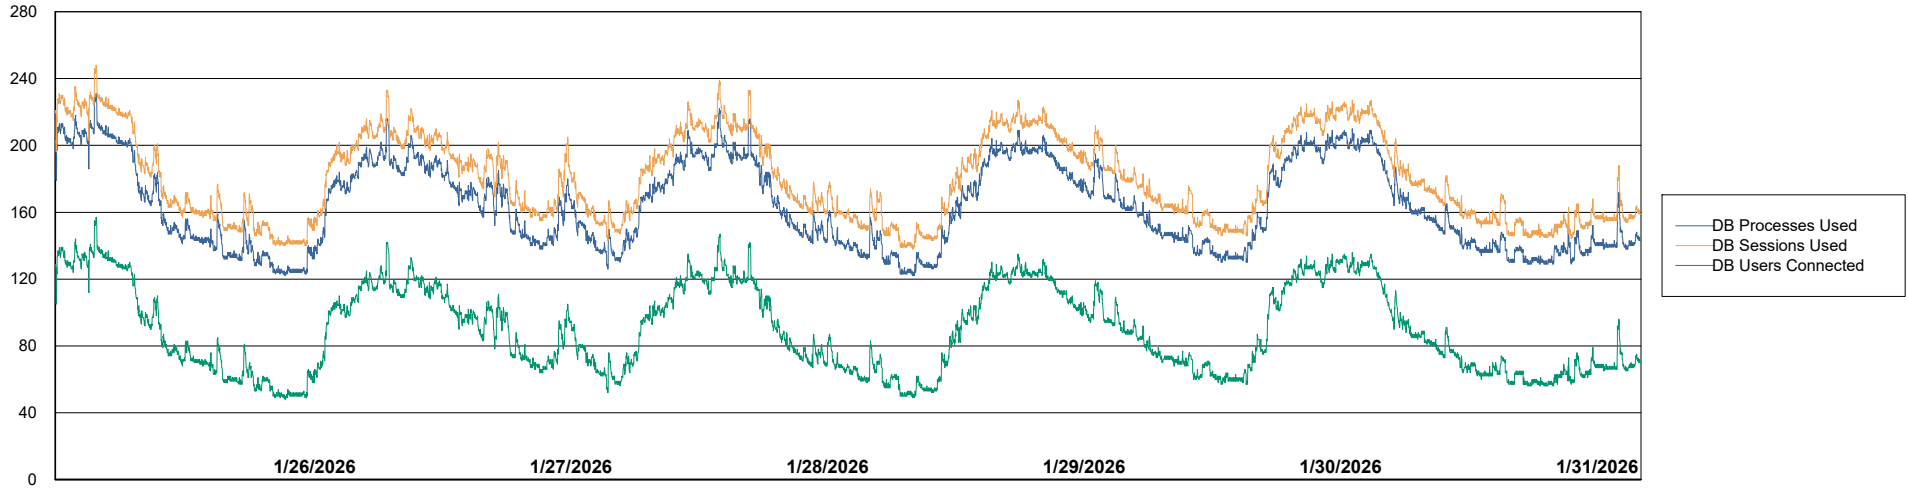

Database Performance LST-DBS3-AMS_DB_ABSME