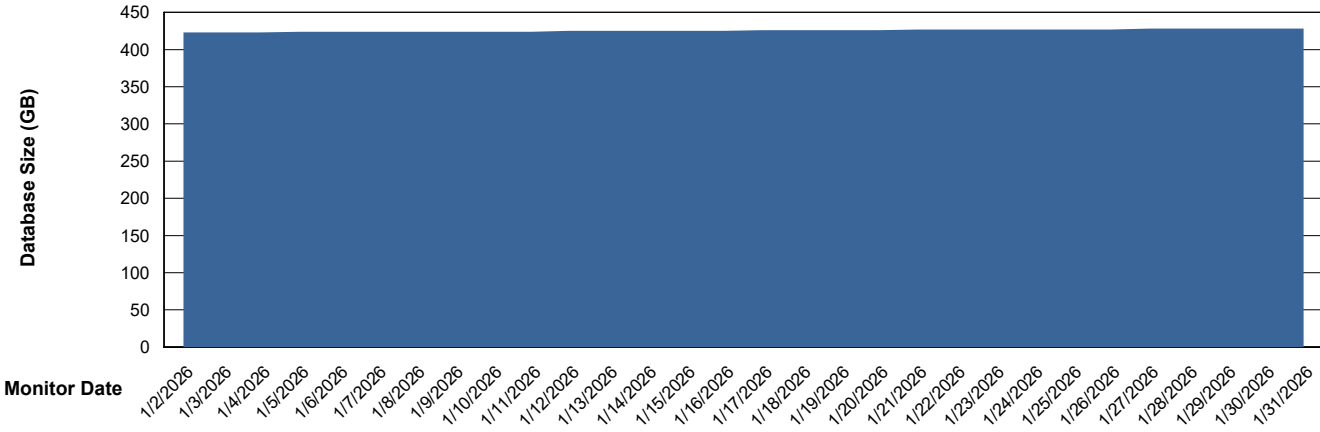

Database growth over last month

Database Tablespace LST-DBS3-AMS_DB_ABSME

Date	Tablespace Name	Filesize (Gb)	Usedsize (Gb)	Percentage free
1/31/2026	ABSDATA	474	394	17
	INDX	60	28	53
1/30/2026	ABSDATA	474	394	17
	INDX	60	28	53
1/29/2026	ABSDATA	474	394	17
	INDX	60	28	53
1/28/2026	ABSDATA	474	394	17
	INDX	60	28	53
1/27/2026	ABSDATA	474	393	17
	INDX	60	28	53
1/26/2026	ABSDATA	474	393	17
	INDX	60	28	53
1/25/2026	ABSDATA	474	393	17
	INDX	60	28	53