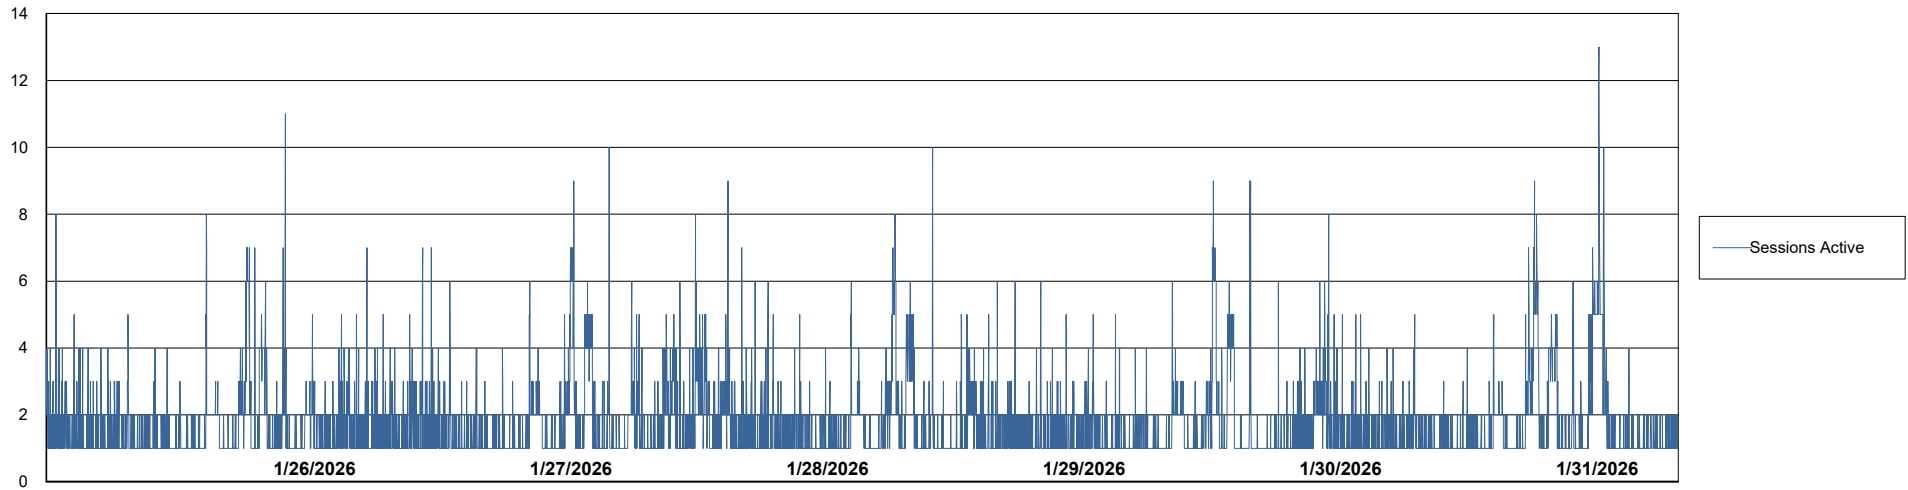

Database Performance LST-DBS3-AMS_DB_ABSME