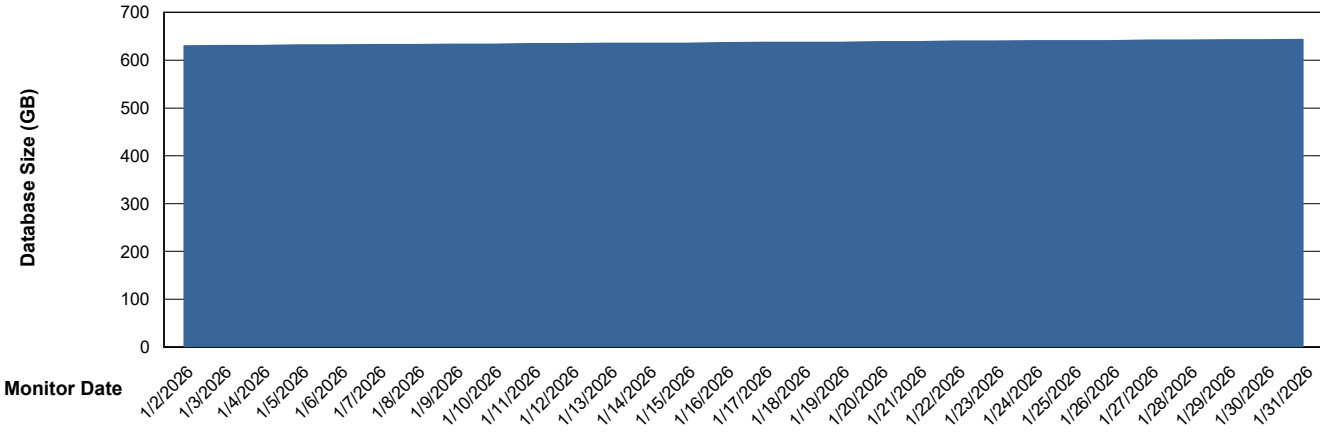

Database Performance LST-DBS2-AMS_DB_ABSCH2

Weekly SLA Customer Report

Customer LST OCI AMS Production ABSCH2
 Database ID 216

DATABASE SIZE LST-DBS2-AMS_DB_ABSCH2

Database growth over last month

Database Tablespace LST-DBS2-AMS_DB_ABSCH2

Date	Tablespace Name	Filesize (Gb)	Usedsize (Gb)	Percentage free
1/31/2026	ABSDATA	714	596	16
	INDX	41	34	18
1/30/2026	ABSDATA	714	596	17
	INDX	41	33	18
1/29/2026	ABSDATA	714	596	17
	INDX	41	33	19
1/28/2026	ABSDATA	714	595	17
	INDX	41	33	19
1/27/2026	ABSDATA	714	595	17
	INDX	41	33	19
1/26/2026	ABSDATA	714	594	17
	INDX	41	33	19
1/25/2026	ABSDATA	714	594	17
	INDX	41	33	19