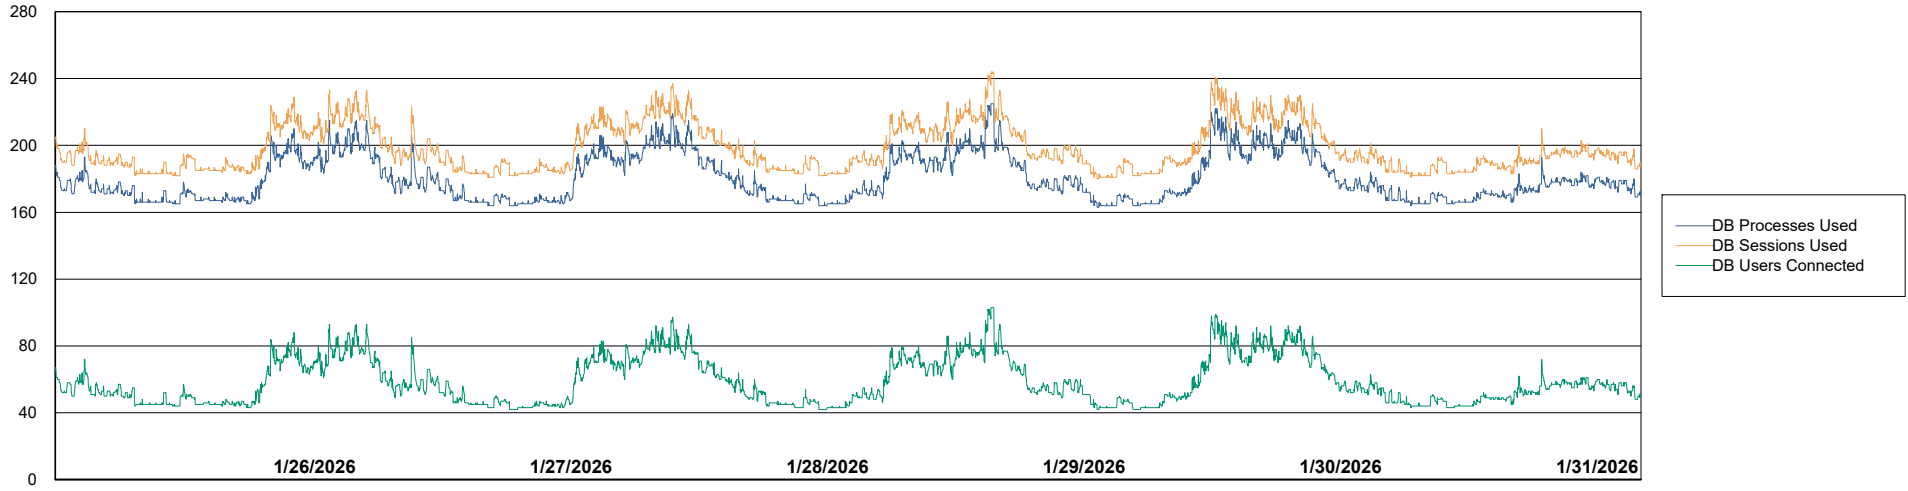

Database Performance LSS_CHINA_PRD_liazcnVMPABSDB1_ABS1