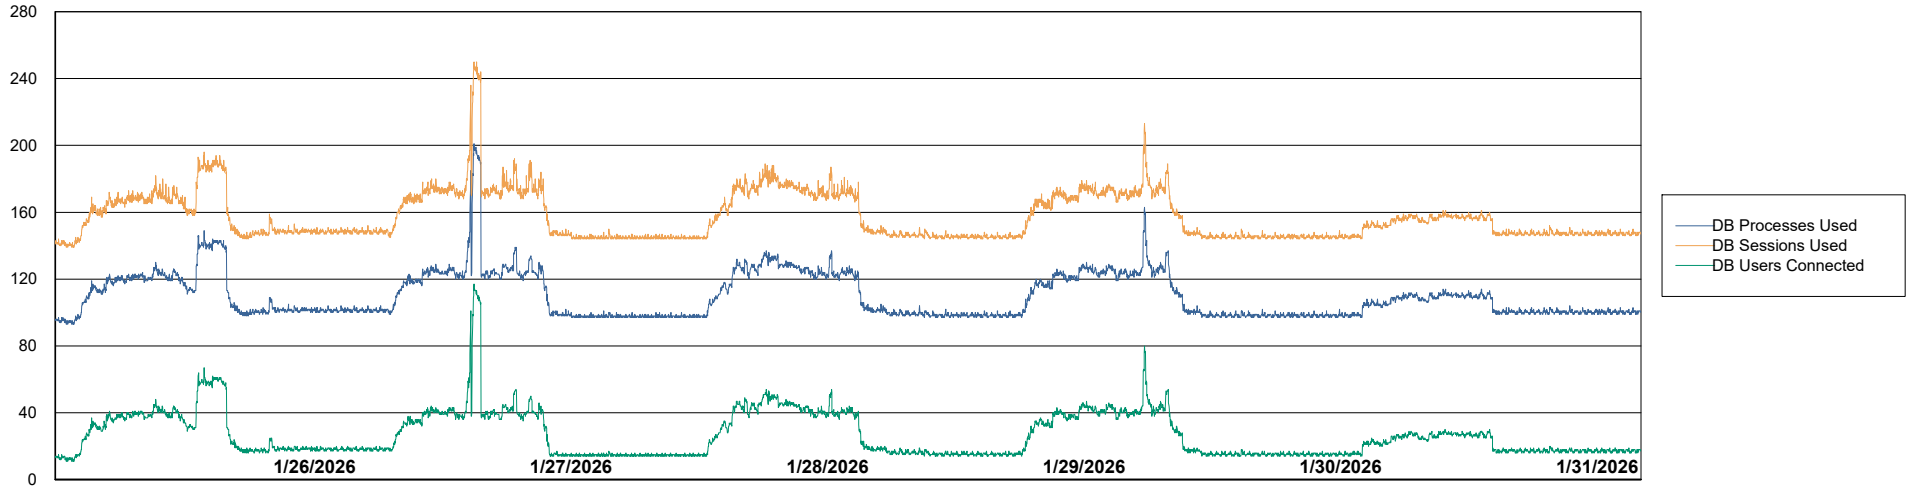

Database Performance HUE_PRD_S-ORAPROD2_ABS1