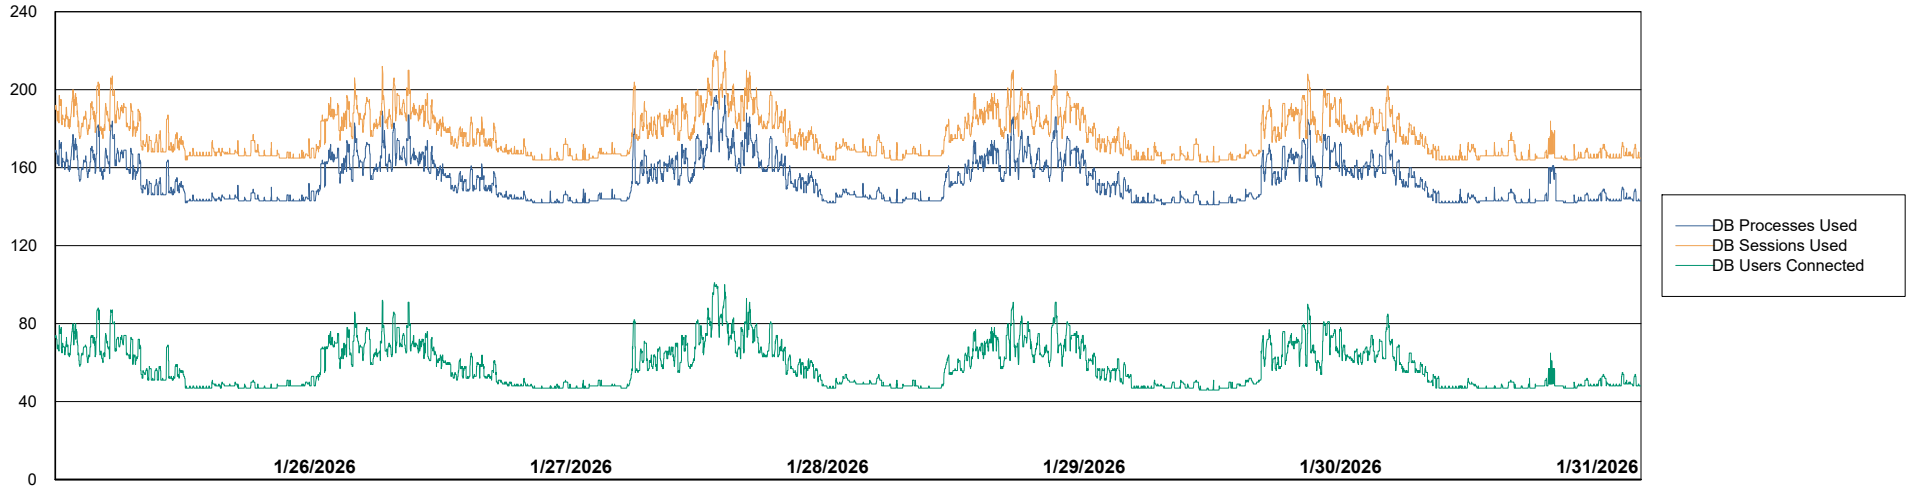

Database Performance ELJ_PRD_FRASEQXPRDDB01_ABS1