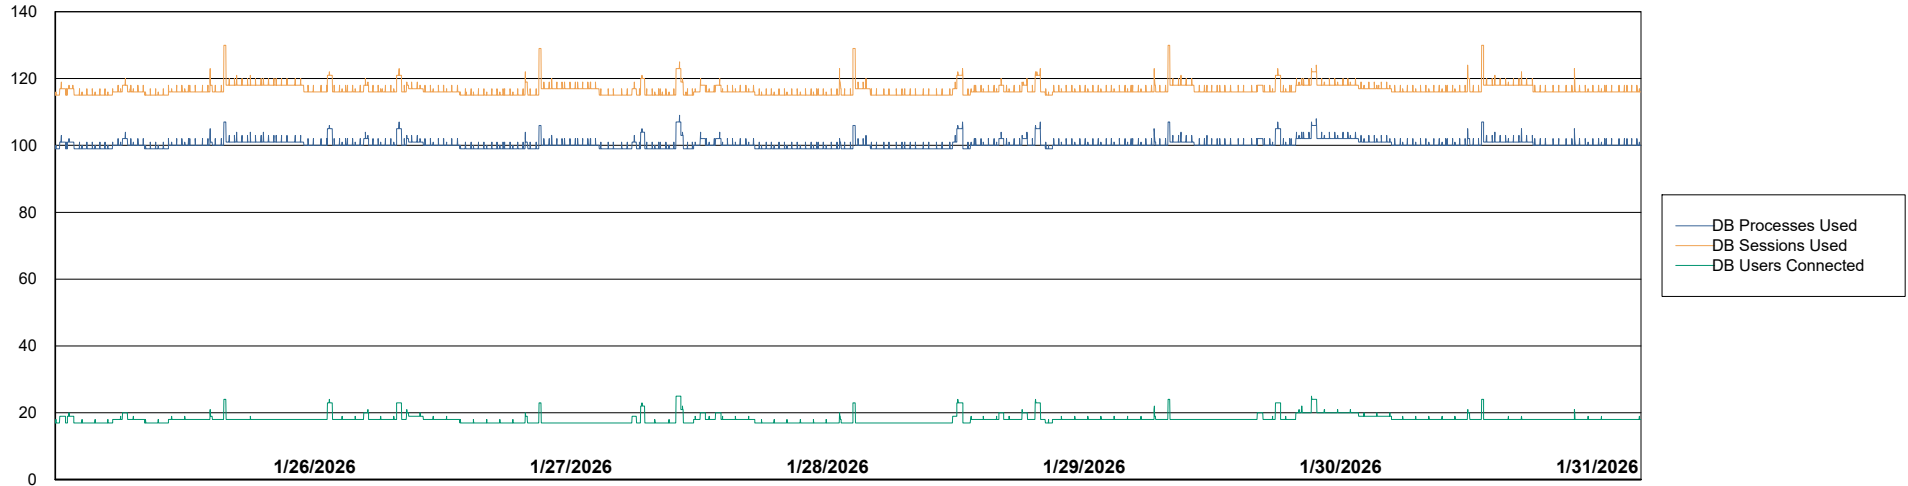

Database Performance DFD_PRD_DK-DC-SR-ABSDB_ABS1