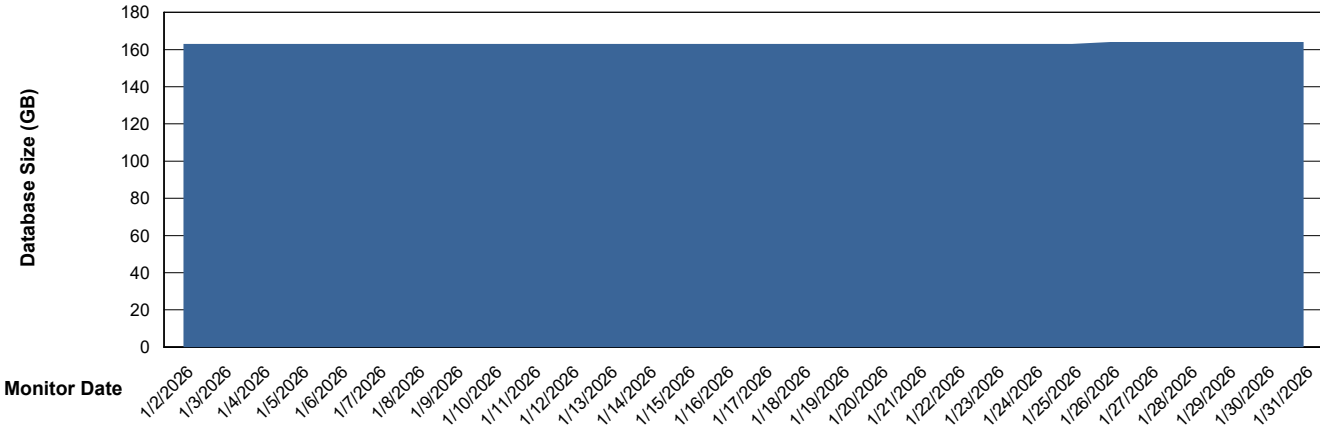

Weekly SLA Customer Report

Customer DFD_Production
Database ID 39

Database Performance DFD_PRD_DK-DC-SR-ABSDB_ABS1

Weekly SLA Customer Report

Customer DFD_Production
 Database ID 39

DATABASE SIZE DFD_PRD_DK-DC-SR-ABSDB_ABS1

Database growth over last month

Database Tablespace DFD_PRD_DK-DC-SR-ABSDB_ABS1

Date	Tablespace Name	Filesize (Gb)	Usedsize (Gb)	Percentage free
1/31/2026	ABSDATA	101	46	54
	INDX	136	105	23
1/30/2026	ABSDATA	101	46	54
	INDX	136	105	23
1/29/2026	ABSDATA	101	46	54
	INDX	136	105	23
1/28/2026	ABSDATA	101	46	54
	INDX	136	105	23
1/27/2026	ABSDATA	101	46	54
	INDX	136	105	23
1/26/2026	ABSDATA	101	46	54
	INDX	136	105	23
1/25/2026	ABSDATA	101	46	54
	INDX	136	105	23