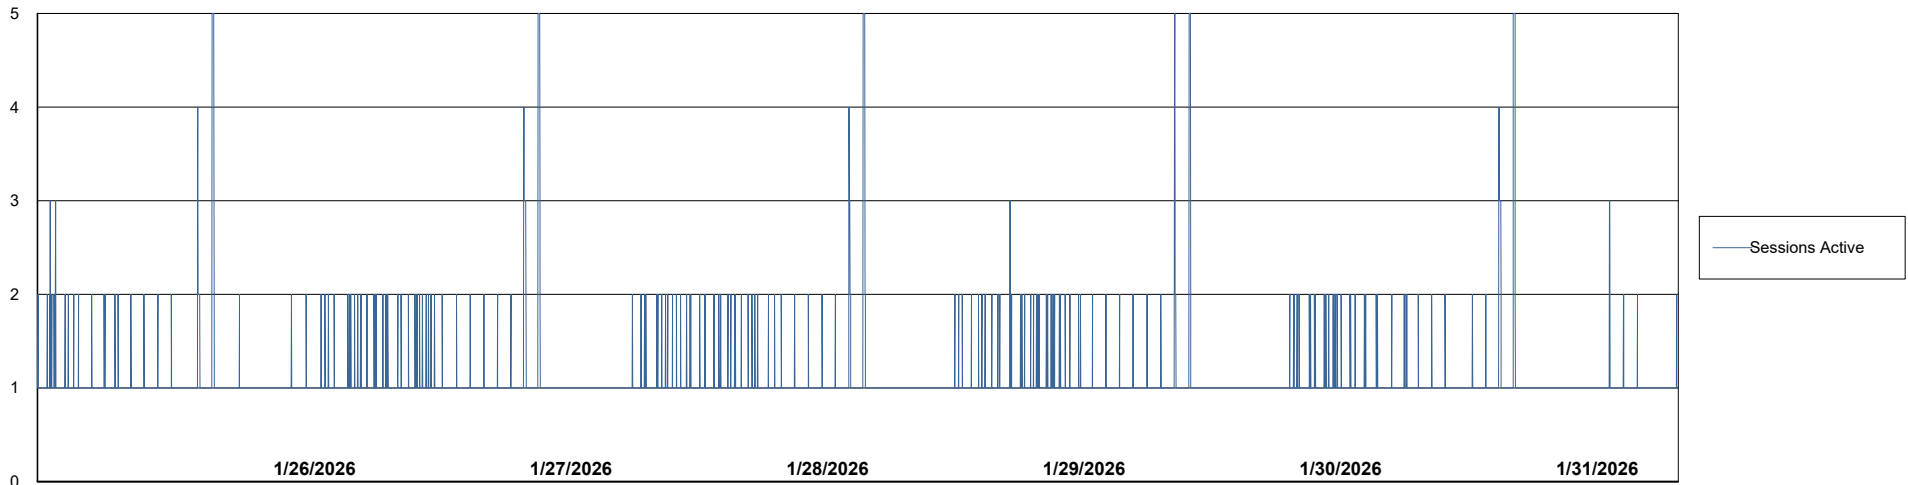

Harddisk Usage DFD_PRD_DK-DC-SR-ABSDB

	Free disk space on C: (%)	Total disk space on C: (Gb)	Used disk space on C: (Gb)	Free disk space on D: (%)	Total disk space on D: (Gb)	Used disk space on D: (Gb)	Free disk space on E: (%)	Total disk space on E: (Gb)	Used disk space on E: (Gb)
1/31/2026	79	200	41	37	800	503	87	400	51
1/30/2026	79	200	41	37	800	503	87	400	50
1/29/2026	79	200	41	37	800	503	87	400	50
1/28/2026	79	200	41	37	800	503	87	400	51
1/27/2026	79	200	41	37	800	503	86	400	56
1/26/2026	79	200	41	37	800	503	86	400	56
1/25/2026	79	200	41	37	800	503	86	400	57

Weekly SLA Customer Report

Customer DFD_Production
Database ID 39

Database Performance DFD_PRD_DK-DC-SR-ABSDB_ABS1

Weekly SLA Customer Report

Customer DFD_Production
 Database ID 39

DATABASE SIZE DFD_PRD_DK-DC-SR-ABSDB_ABS1